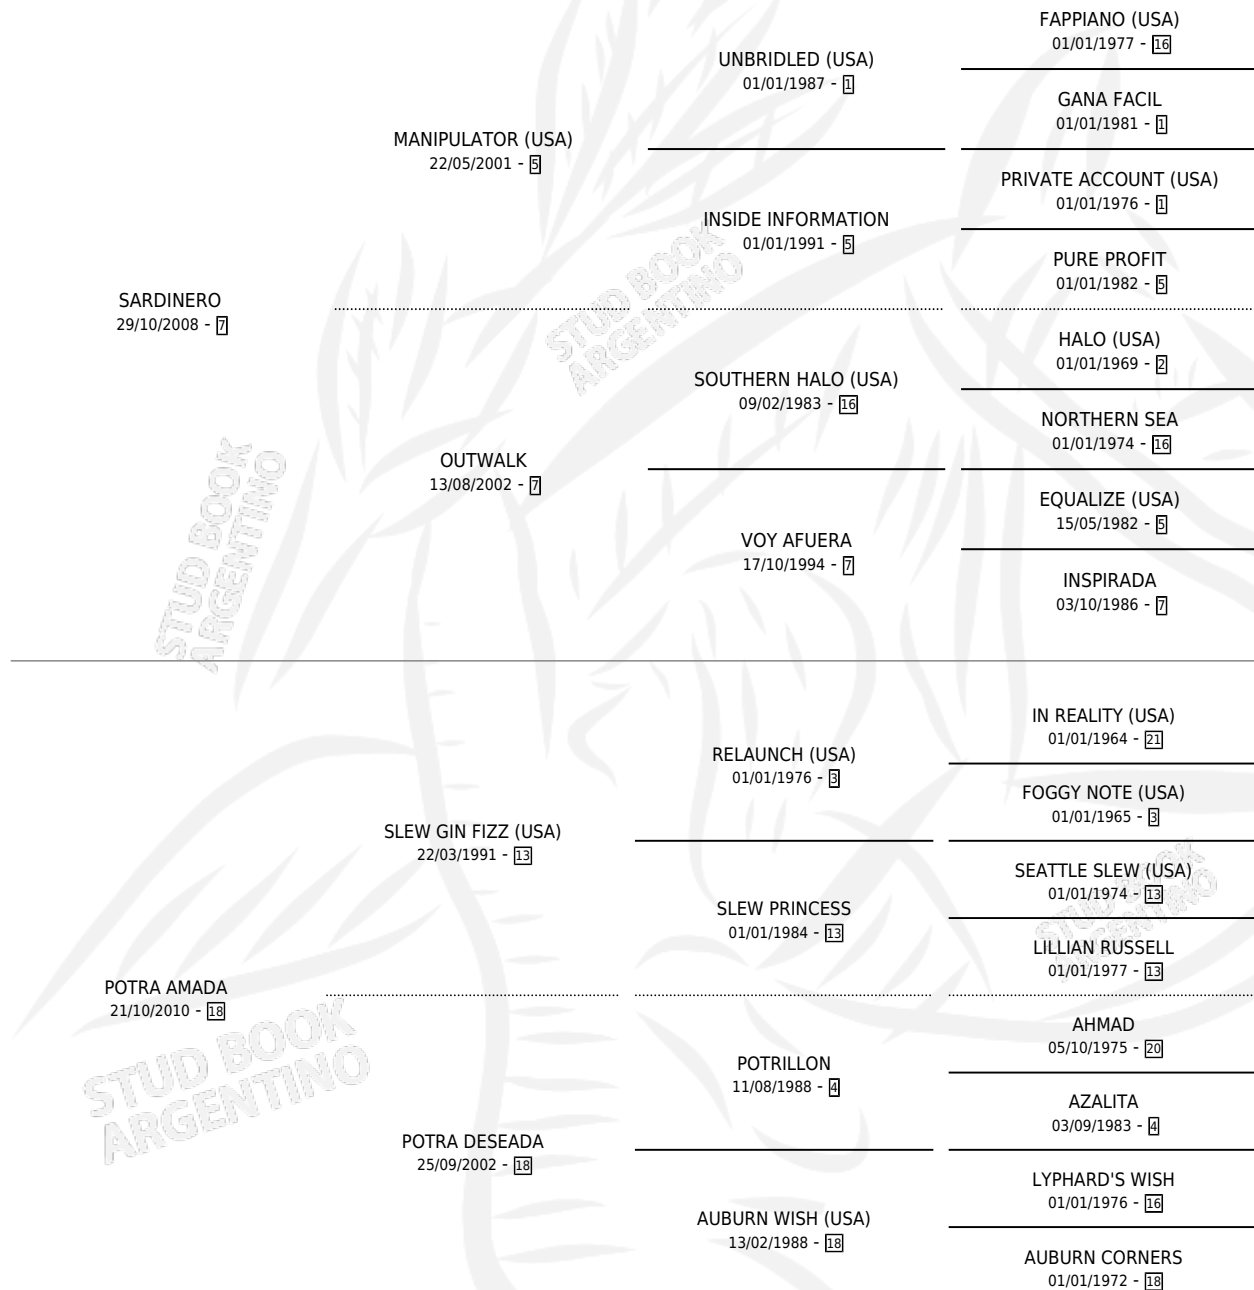

LA MALA CONTRA

por SARDINERO y POTRA AMADA por SLEW GIN FIZZ (USA)

Argentina · Hembra · Zaino · SP · 05/08/2021
Familia 18-a · Volumen 44

ESTADO

TIPIFICACIÓN SANGUÍNEA	X
TIPIFICACIÓN POR ADN	✓
PASAPORTE	✓
IDENTIFICACIÓN POR MICROCHIP	✓
REPRODUCTOR	X

Lugar de nacimiento: Legado Gringo
Criador: Legado Gringo

PEDIGREE

LA MALA CONTRA

Datos oficiales del Stud Book Argentino

Documento generado el 08/05/2026

studbook.org.ar