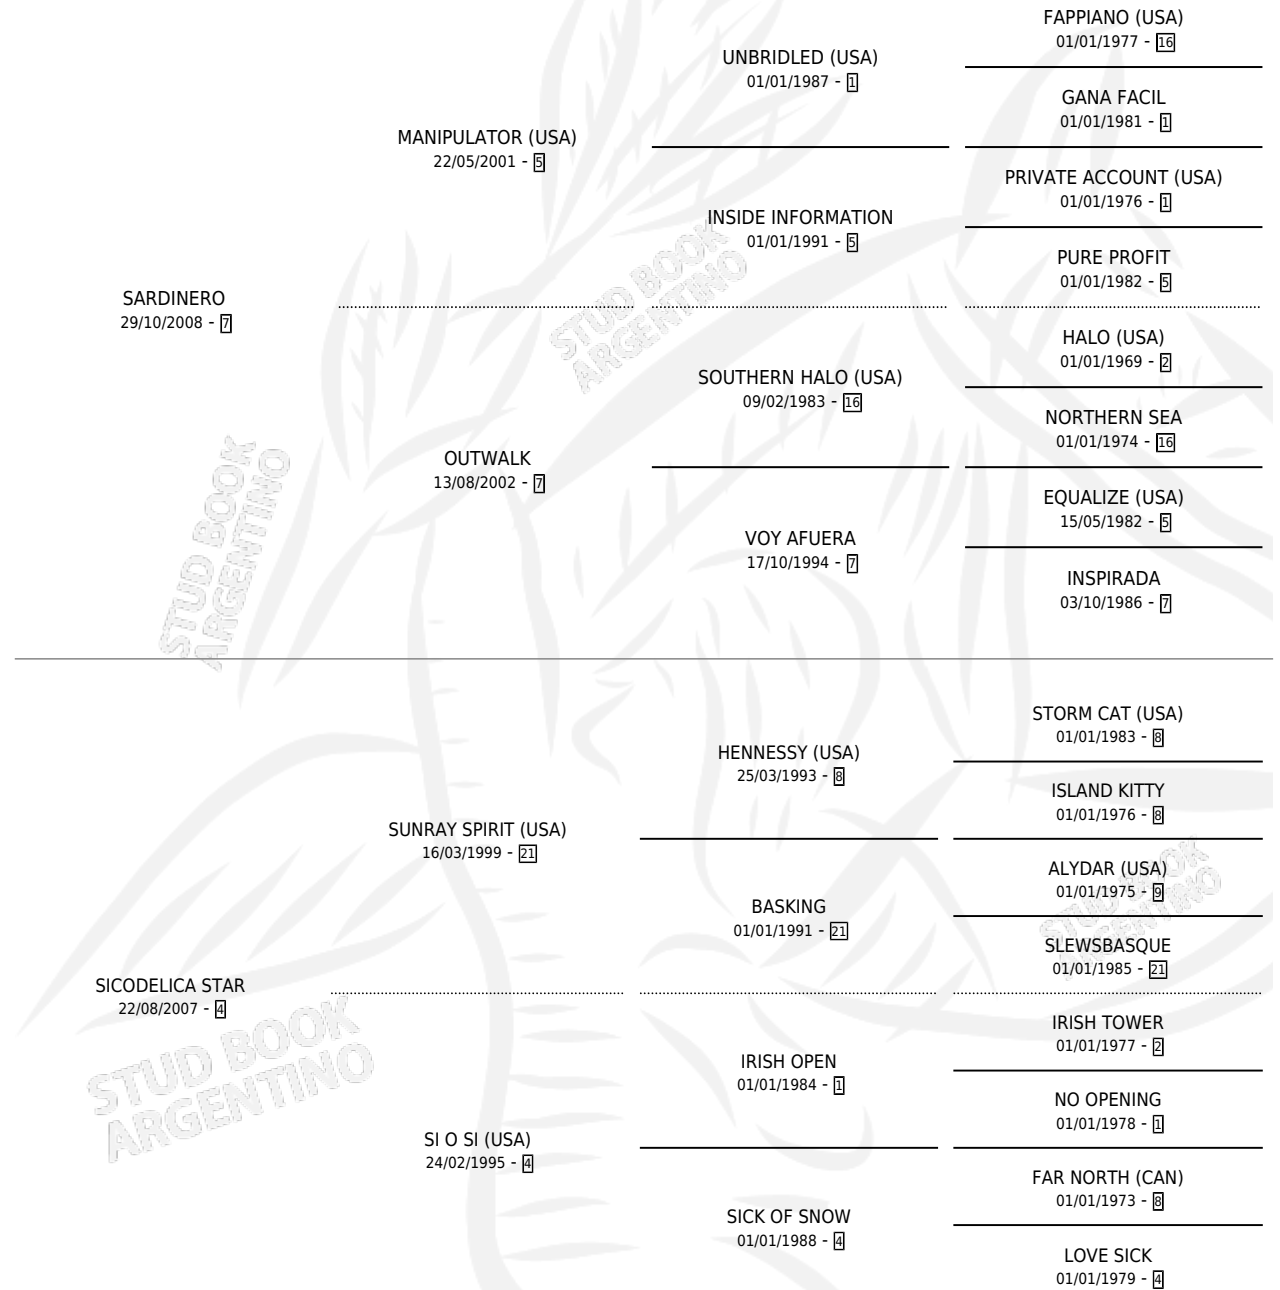

AZUCARADA SAR

por SARDINERO y SICODELICA STAR por SUNRAY SPIRIT (USA)

Argentina · Hembra · Alazan · SP · 03/07/2021
Familia 4-d · Volumen 44

ESTADO

TIPIFICACIÓN SANGUÍNEA	X
TIPIFICACIÓN POR ADN	✓
PASAPORTE	✓
IDENTIFICACIÓN POR MICROCHIP	✓
REPRODUCTOR	X

Lugar de nacimiento: Legado Gringo

Criador: Legado Gringo

PEDIGREE

CAMPAÑA

Solo carreras oficiales de Argentina

POR EDAD

EDAD	CC	1°	2°	3°	4°	5°	NP	CLC	CLG	CLCG1	CLGG1	IMPORTE	GANANCIA / CC
2 AÑOS	2	0	0	0	0	0	2	0	0	0	0	\$41,000	\$20,500
4 AÑOS	4	0	0	0	0	0	4	0	0	0	0	\$496,400	\$124,100
TOTALES	6	0	0	0	0	0	6	0	0	0	0	\$537,400	\$89,567
%		0.0%	0.0%	0.0%	0.0%	0.0%	100%	0.0%	0.0%	0.0%	0.0%		