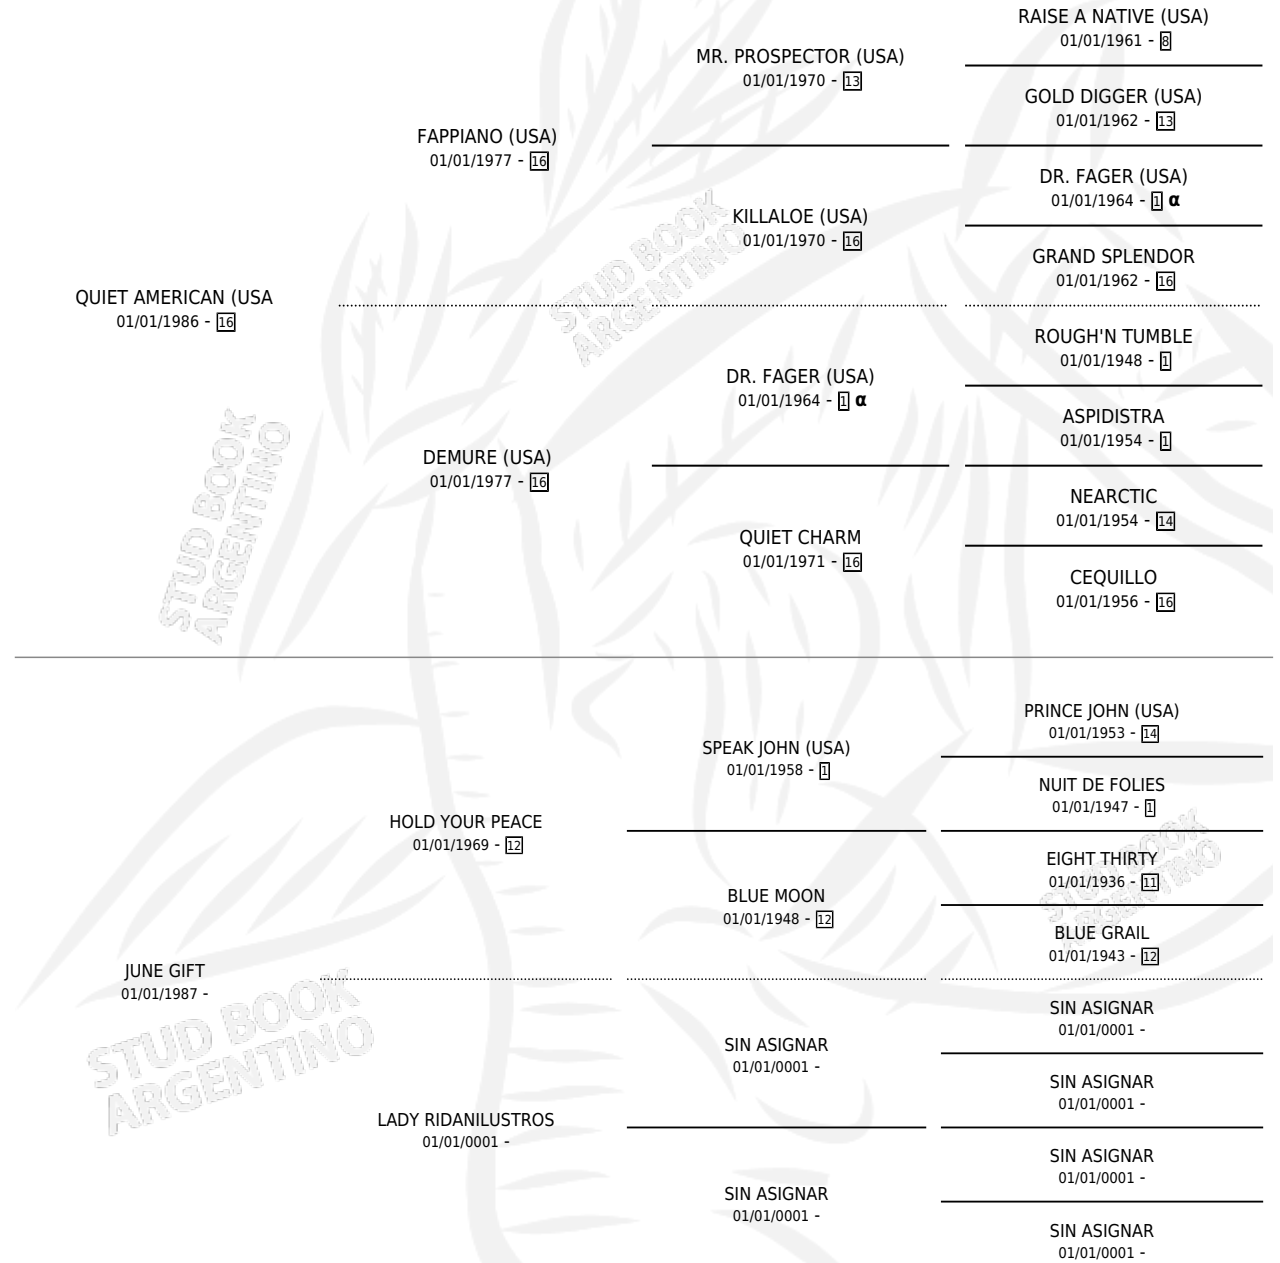

QUIET ECLIPSE

por QUIET AMERICAN (USA y JUNE GIFT por HOLD YOUR PEACE

Argentina · Hembra · No Consigna · SP · 01/01/1996
Familia · Volumen 36

ESTADO

TIPIFICACIÓN SANGUÍNEA	X
TIPIFICACIÓN POR ADN	X
PASAPORTE	X
IDENTIFICACIÓN POR MICROCHIP	X
REPRODUCTOR	X

Lugar de nacimiento: Campo particular
Criador: Sin dato

~

HIJOS

	MACHOS	HEMBRAS
1 NACIERON	0	1
SIN ACTUACIONES		

PEDIGREE

INBREEDING : α