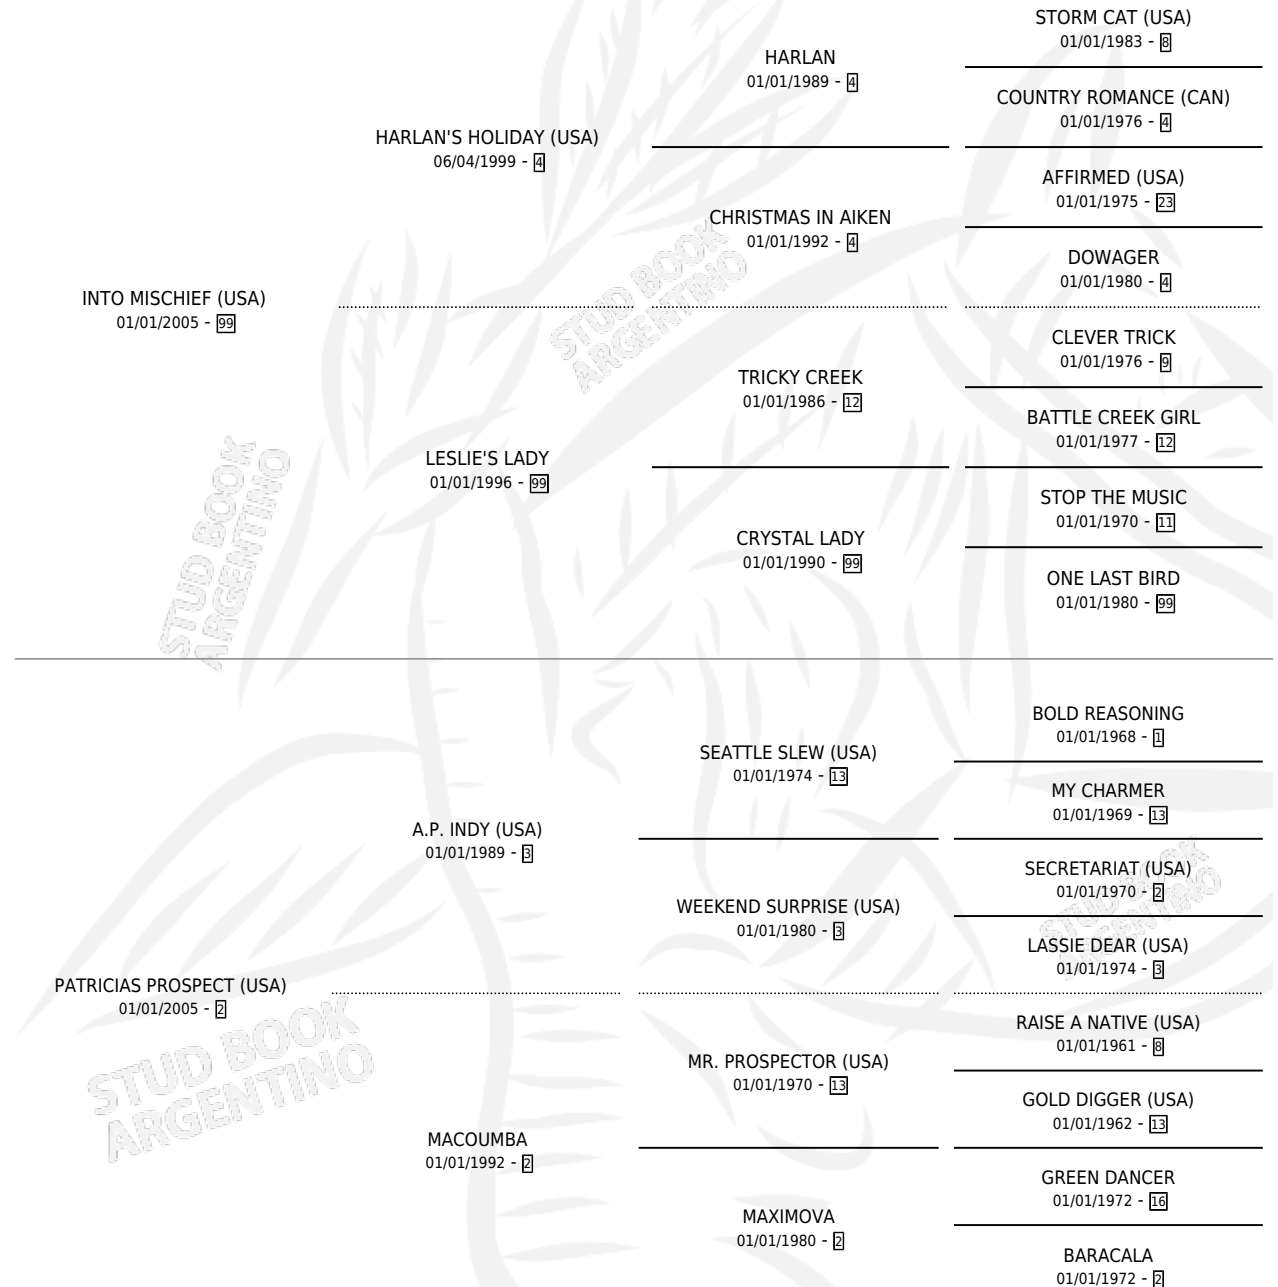

MISS CHIEVOUS LADY (USA)

por INTO MISCHIEF (USA) y PATRICIAS PROSPECT (USA)
por A.P. INDY (USA)

Estados Unidos · Hembra · Zaino · SP · 10/02/2005
Familia · Volumen web

ESTADO

TIPIFICACIÓN SANGUÍNEA	X
TIPIFICACIÓN POR ADN	✓
PASAPORTE	X
IDENTIFICACIÓN POR MICROCHIP	X
REPRODUCTOR	✓

Lugar de nacimiento: Estados Unidos

Criador: Extranjero

~

HIJOS

	MACHOS	HEMBRAS
1 NACIERON	1	0
1 CORRIERON	1	0
1 GANARON	1	0
0 GANADORES CL	0 GANADORES GR	0 GANADORES G1

PEDIGREE