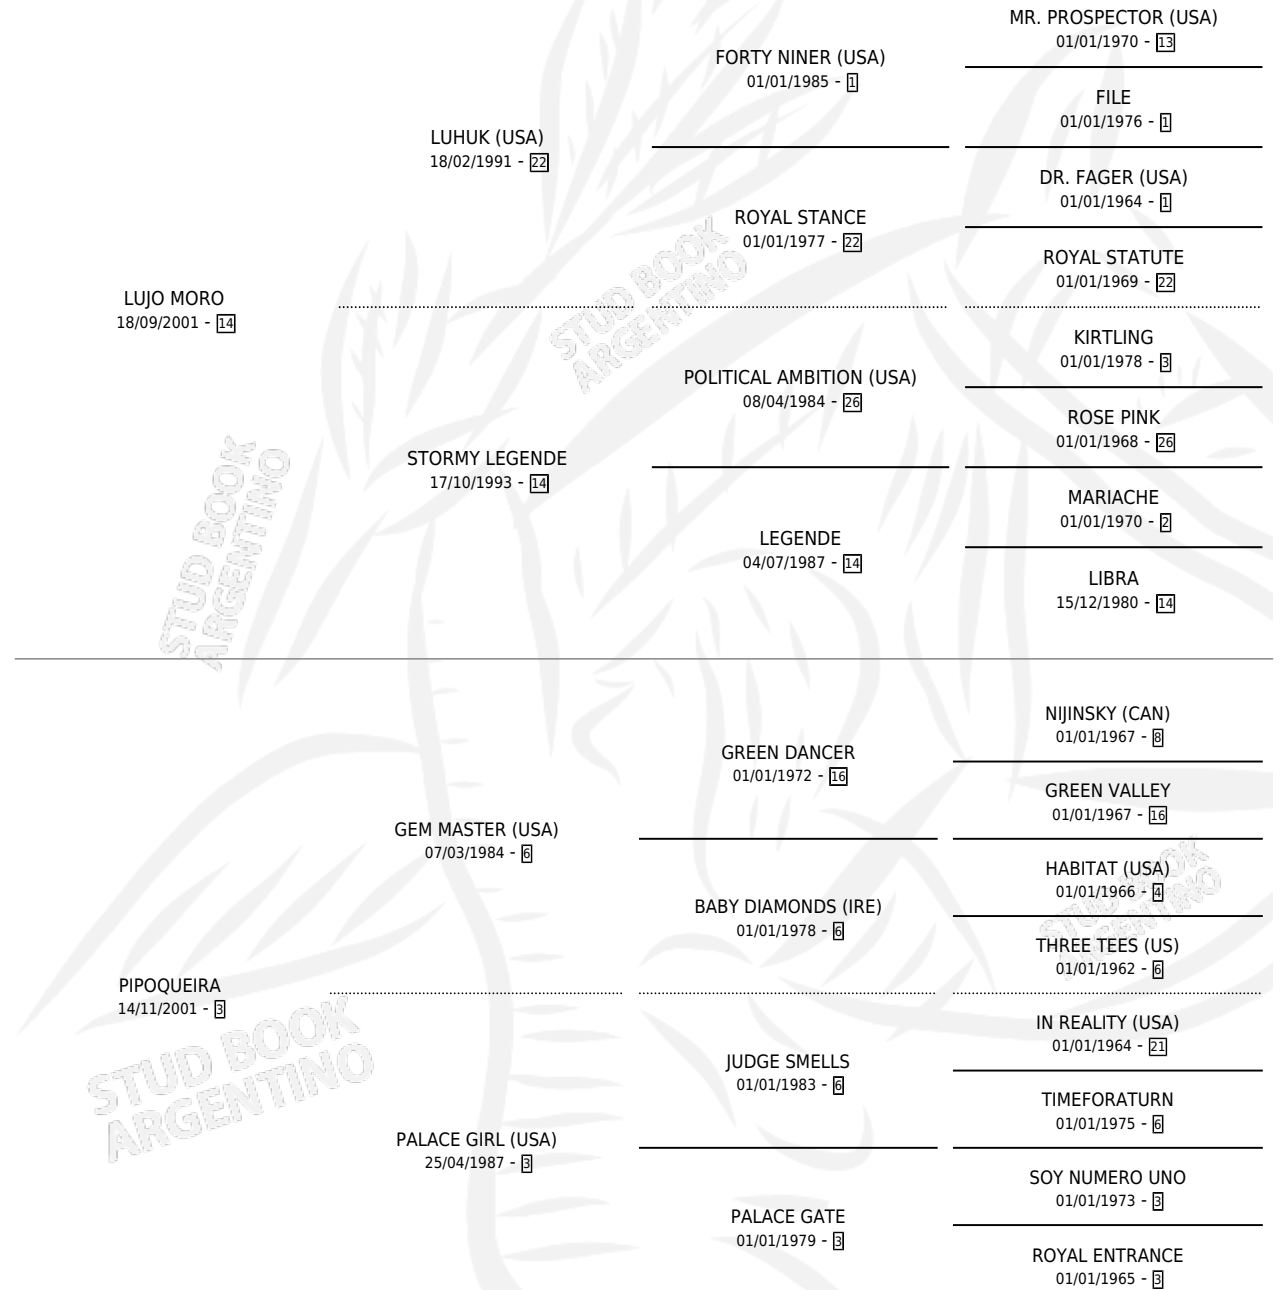

LA VISTE BIEN

por **LUJO MORO** y **PIPOQUEIRA** por **GEM MASTER (USA)**

Argentina · Hembra · Zaino Colorado · SP · 21/07/2021
Familia 3-I · Volumen 44

ESTADO

TIPIFICACIÓN SANGUÍNEA	X
TIPIFICACIÓN POR ADN	✓
PASAPORTE	✓
IDENTIFICACIÓN POR MICROCHIP	✓
REPRODUCTOR	✓

Lugar de nacimiento: Altos Del Salado

Criador: Altos Del Salado

PEDIGREE

CAMPAÑA

Solo carreras oficiales de Argentina

POR EDAD

EDAD	CC	1°	2°	3°	4°	5°	NP	CLC	CLG	CLCG1	CLGG1	IMPORTE	GANANCIA / CC
3 AÑOS	2	0	0	0	0	0	2	0	0	0	0	\$108,000	\$54,000
TOTALES	2	0	0	0	0	0	2	0	0	0	0	\$108,000	\$54,000
%		0.0%	0.0%	0.0%	0.0%	0.0%	100%	0.0%	0.0%	0.0%	0.0%		

CARRERAS

FECHA	E	HIP.	N°	O	DIST.	PREMIO	CAT.	PISTA	JOCKEY	CABALLERIZA CUIDADOR	POS.	IMPORTE	PAGO
10/10/2024	3	LPA	2	8	1400	SO FUGITIVE (2013)	ALW	ARENA	LOPEZ BERNECHE LUCAS	LA BIENVENIDA VISMARA JORGE HORACIO	7	\$59,000	57.10
12/09/2024	3	LPA	10	3	1000	MOROSITO (1999)	ALW	ARENA	LOPEZ BERNECHE LUCAS	LA BIENVENIDA VISMARA JORGE HORACIO	9	\$49,000	15.10