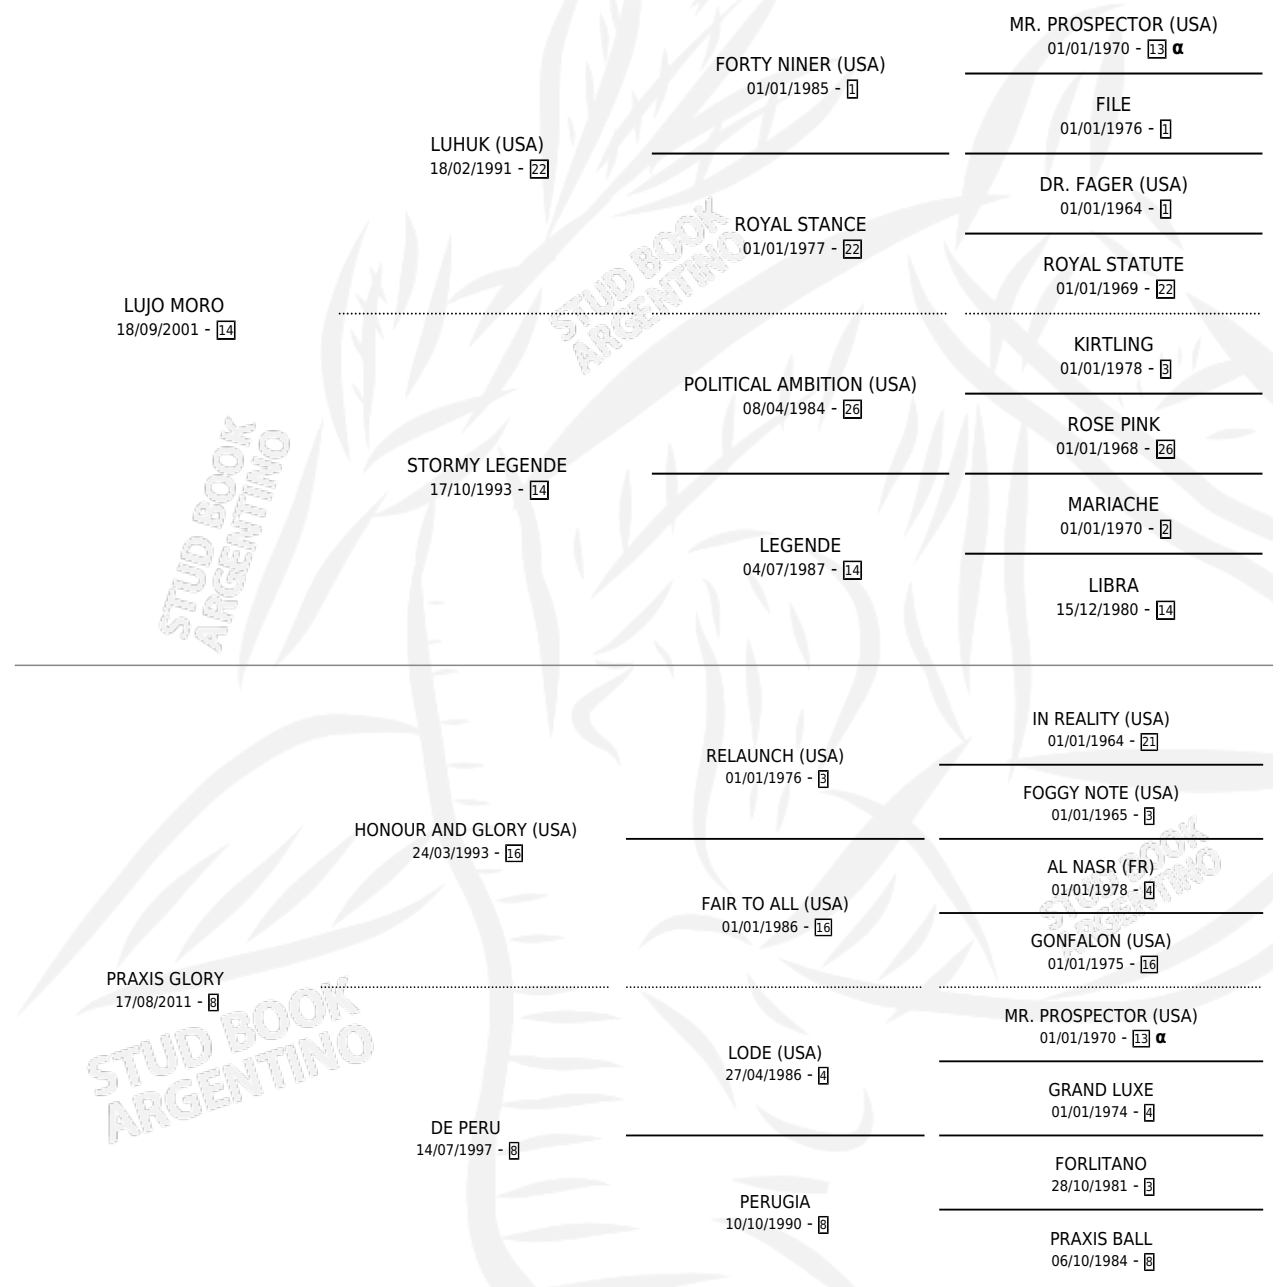

GLORIOSO LUJO

por **LUJO MORO** y **PRAXIS GLORY** por **HONOUR AND GLORY (USA)**

Argentina · Macho · Zaino · SP · 01/08/2021
Familia 8-k · Volumen 44

ESTADO

TIPIFICACIÓN SANGUÍNEA	X
TIPIFICACIÓN POR ADN	✓
PASAPORTE	✓
IDENTIFICACIÓN POR MICROCHIP	✓
REPRODUCTOR	X

Lugar de nacimiento: Altos Del Salado
Criador: Altos Del Salado

PEDIGREE

INBREEDING : α

CAMPAÑA

Solo carreras oficiales de Argentina

POR EDAD

EDAD	CC	1°	2°	3°	4°	5°	NP	CLC	CLG	CLCG1	CLGG1	IMPORTE	GANANCIA / CC
2 AÑOS	4	0	0	1	2	1	0	0	0	0	0	\$1,062,100	\$265,525
3 AÑOS	9	1	1	1	2	3	1	0	0	0	0	\$5,943,500	\$660,389
4 AÑOS	1	0	0	0	0	0	1	0	0	0	0	\$0	\$0
TOTALES	14	1	1	2	4	4	2	0	0	0	0	\$7,005,600	\$500,400
%		7.1%	7.1%	14.3%	28.6%	28.6%	14.3%	0.0%	0.0%	0.0%	0.0%		