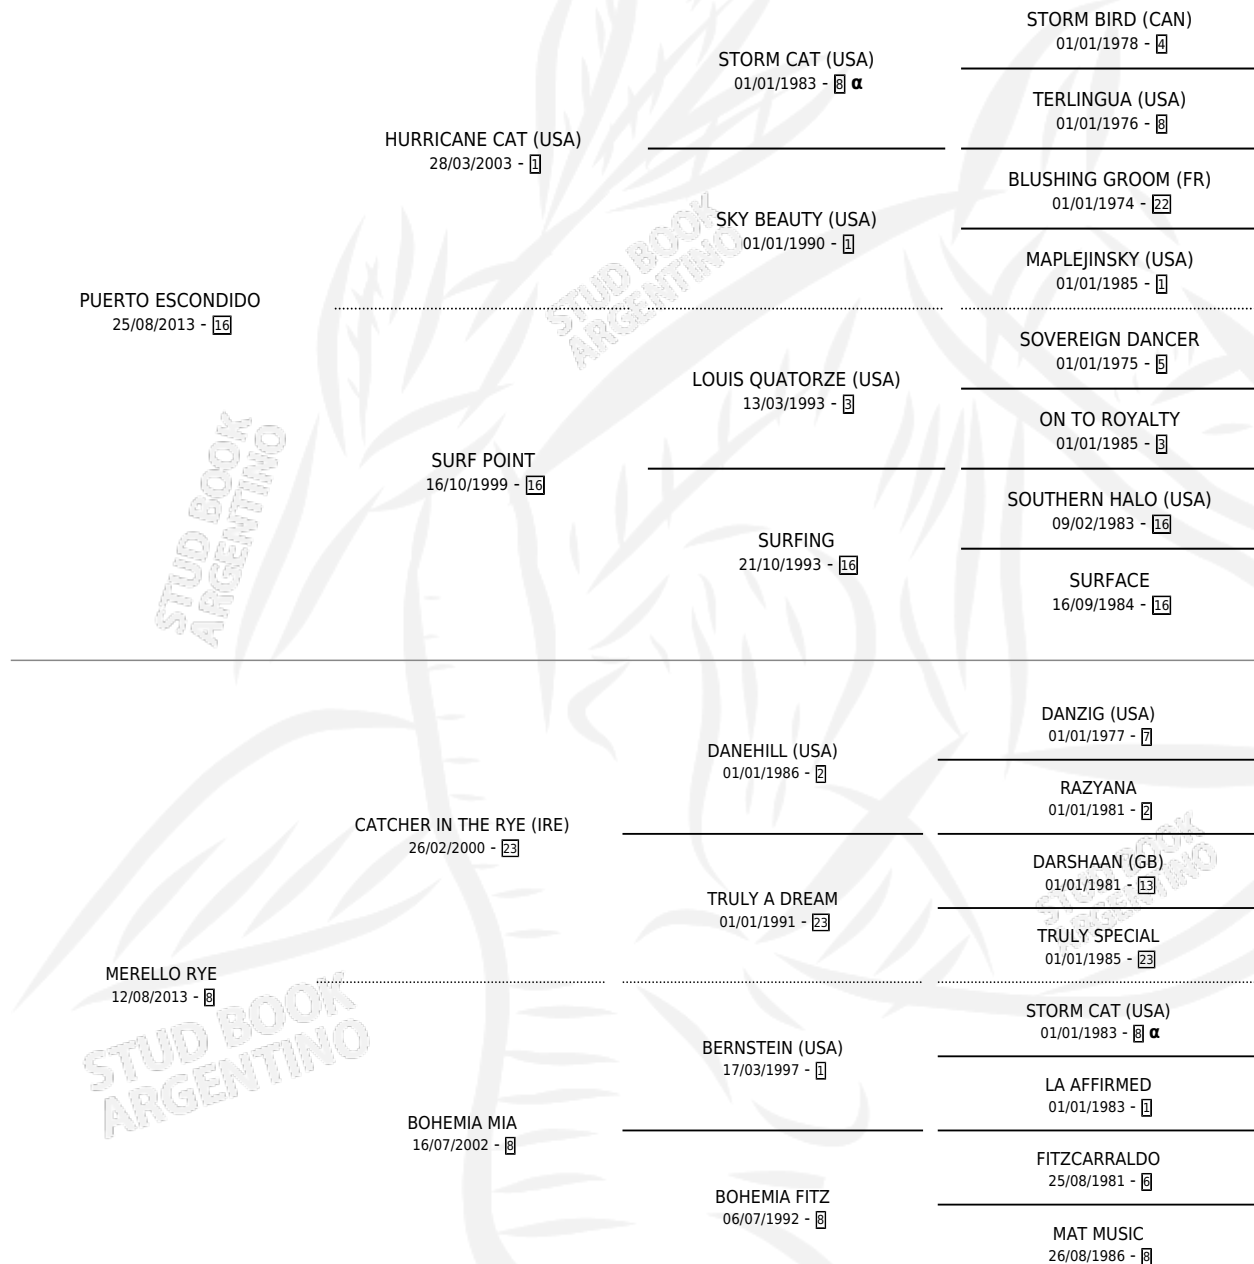

# MERCHANT DU PORT

por **PUERTO ESCONDIDO** y **MERELLO RYE** por **CATCHER IN THE RYE (IRE)**

Argentina · Macho · Zaino · SP · 06/08/2021  
Familia 8-f · Volumen 44

## ESTADO

TIPIFICACIÓN SANGUÍNEA	X
TIPIFICACIÓN POR ADN	✓
PASAPORTE	✓
IDENTIFICACIÓN POR MICROCHIP	✓
REPRODUCTOR	X

**Lugar de nacimiento:** Haras Gran Muñeca  
**Criador:** Stud Haras Gran Muñeca S.A.

## PEDIGREE

INBREEDING : α