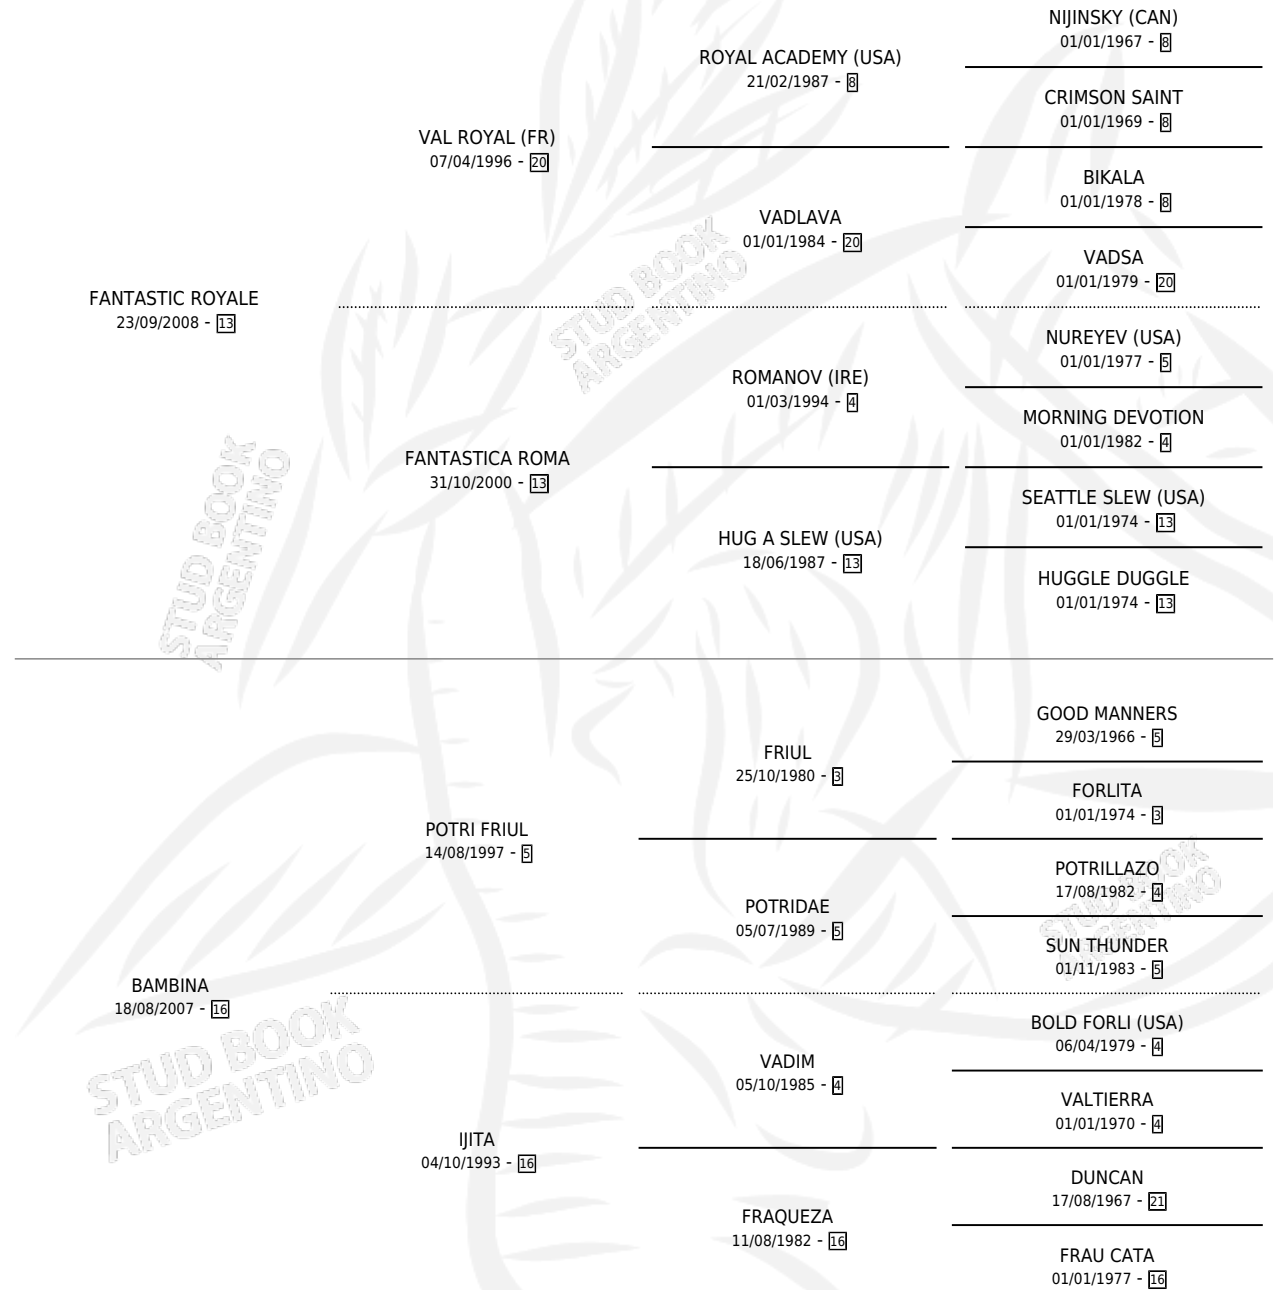

FANTASTICO CRACK

por FANTASTIC ROYALE y BAMBINA por POTRI FRIUL

Argentina · Macho · Zaino Doradillo · SP · 08/10/2020
Familia 16-d · Volumen 44

ESTADO

TIPIFICACIÓN SANGUÍNEA	X
TIPIFICACIÓN POR ADN	X
PASAPORTE	X
IDENTIFICACIÓN POR MICROCHIP	X
REPRODUCTOR	X

Lugar de nacimiento: Aizkolari

Criador: Aizkolari

PEDIGREE

FANTASTICO CRACK

Datos oficiales del Stud Book Argentino

Documento generado el 11/05/2026

studbook.org.ar