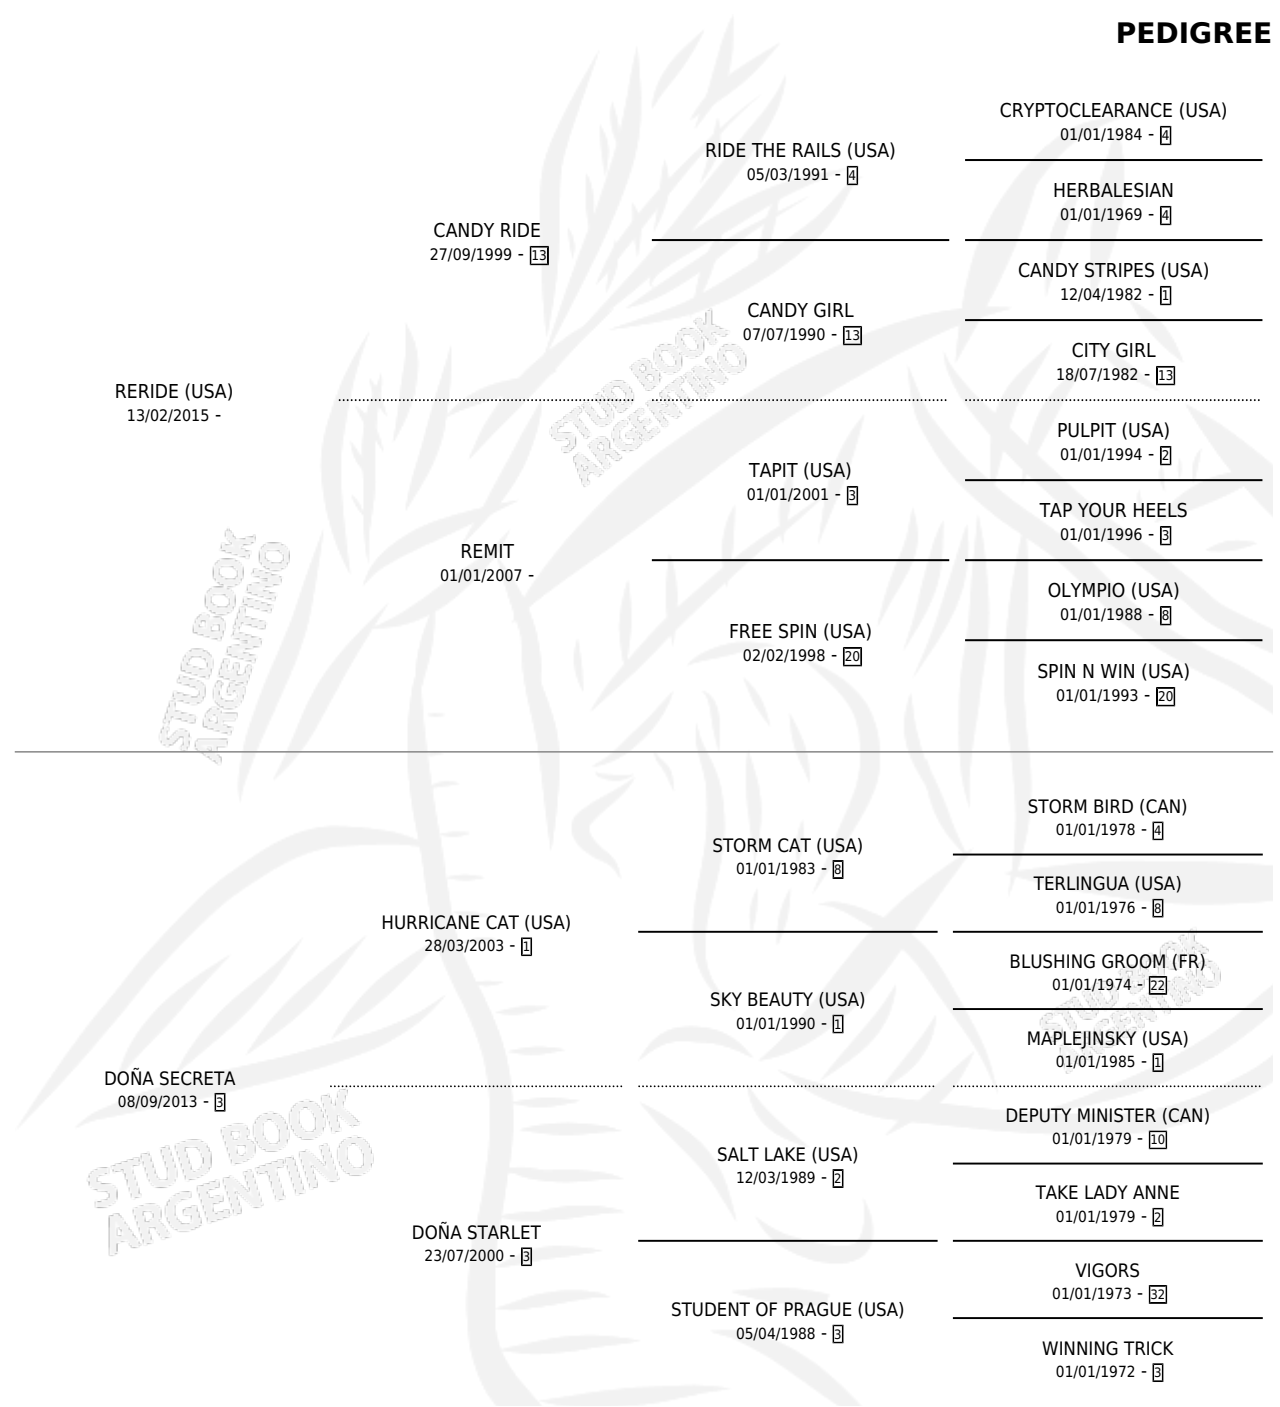

RESECRETA

por **RERIDE (USA)** y **DOÑA SECRETA** por **HURRICANE CAT (USA)**

Argentina · Hembra · Alazan · SP · 21/07/2021
Familia 3-n · Volumen 44

ESTADO

TIPIFICACIÓN SANGUÍNEA	X
TIPIFICACIÓN POR ADN	✓
PASAPORTE	✓
IDENTIFICACIÓN POR MICROCHIP	✓
REPRODUCTOR	X

Lugar de nacimiento: Don Florentino
Criador: Don Florentino

PEDIGREE

CAMPAÑA

Solo carreras oficiales de Argentina

POR EDAD

EDAD	CC	1°	2°	3°	4°	5°	NP	CLC	CLG	CLCG1	CLGG1	IMPORTE	GANANCIA / CC
4 AÑOS	6	0	0	3	0	1	2	0	0	0	0	\$1,607,500	\$267,917
TOTALES	6	0	0	3	0	1	2	0	0	0	0	\$1,607,500	\$267,917
%		0.0%	0.0%	50.0%	0.0%	16.7%	33.3%	0.0%	0.0%	0.0%	0.0%		