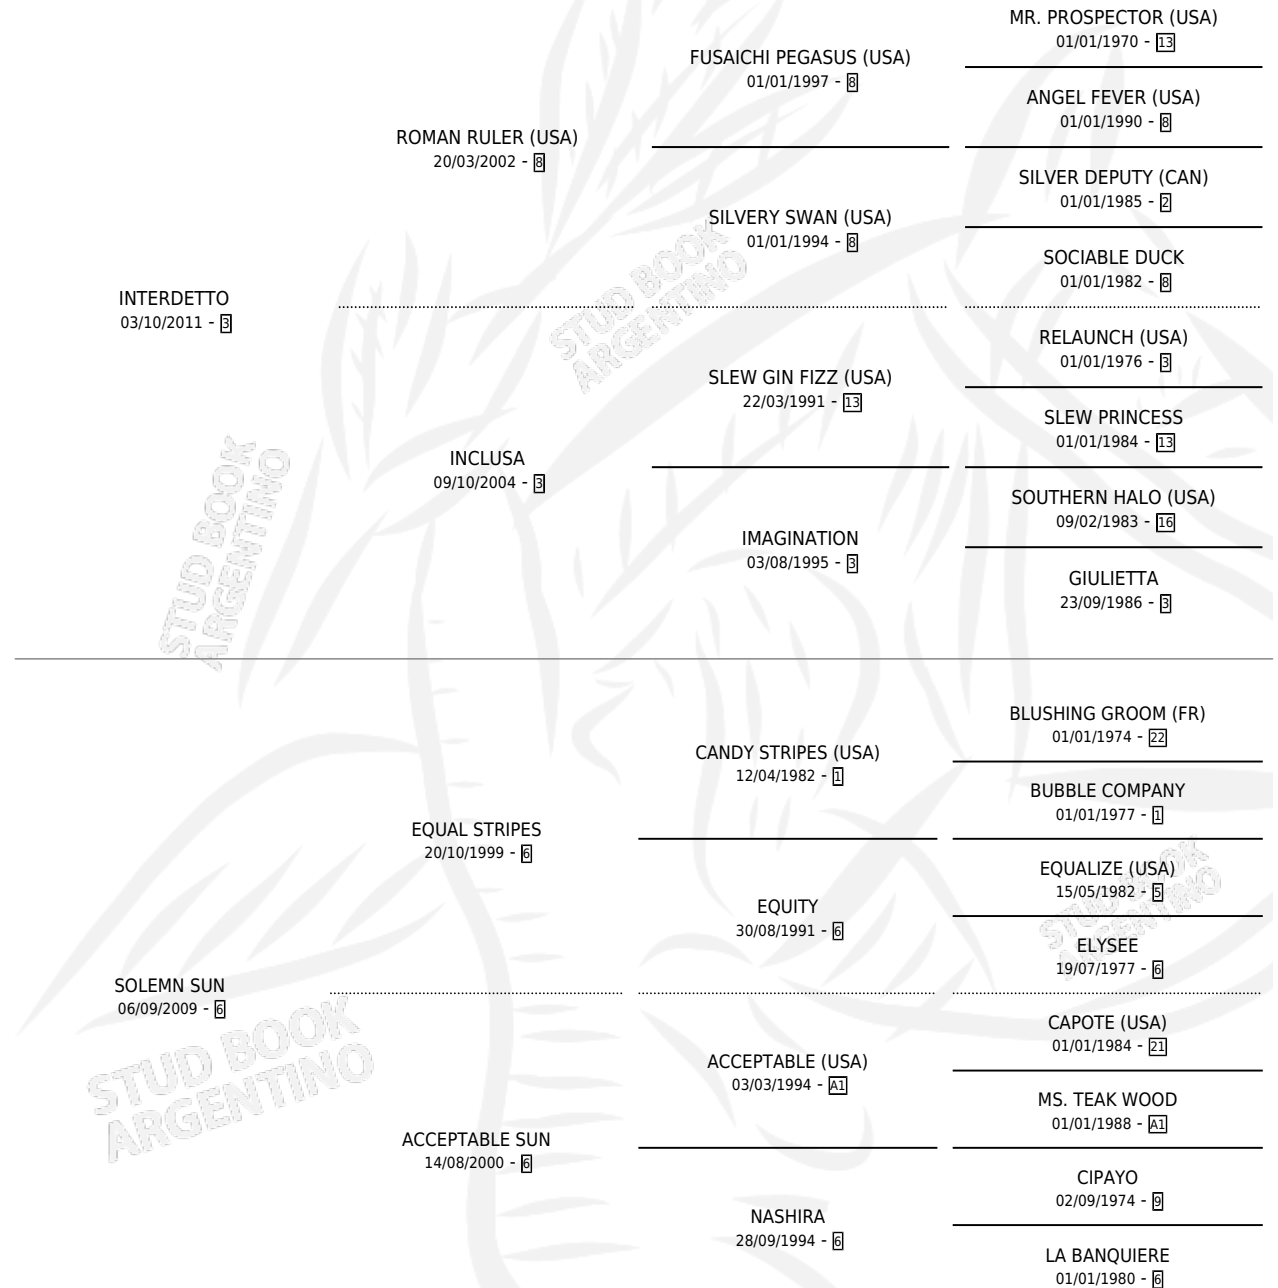

RIO BENNETON

por INTERDETTO y SOLEMN SUN por EQUAL STRIPES

Argentina · Macho · Zaino · SP · 23/07/2020
Familia 6-e · Volumen 44

ESTADO

TIPIFICACIÓN SANGUÍNEA	X
TIPIFICACIÓN POR ADN	✓
PASAPORTE	✓
IDENTIFICACIÓN POR MICROCHIP	✓
REPRODUCTOR	X

Lugar de nacimiento: Loma Linda

Criador: Fraguas Francisco

PEDIGREE

CAMPAÑA

Solo carreras oficiales de Argentina

POR EDAD

EDAD	CC	1°	2°	3°	4°	5°	NP	CLC	CLG	CLCG1	CLGG1	IMPORTE	GANANCIA / CC
2 AÑOS	2	0	1	0	1	0	0	0	0	0	0	\$624,000	\$312,000
3 AÑOS	8	1	2	0	2	0	3	2	0	0	0	\$3,091,940	\$386,493
4 AÑOS	2	0	0	1	1	0	0	0	0	0	0	\$630,000	\$315,000
5 AÑOS	2	0	0	0	0	0	2	0	0	0	0	\$0	\$0
TOTALES	14	1	3	1	4	0	5	2	0	0	0	\$4,345,940	\$310,424
%		7.1%	21.4%	7.1%	28.6%	0.0%	35.7%	14.3%	0.0%	0.0%	0.0%		