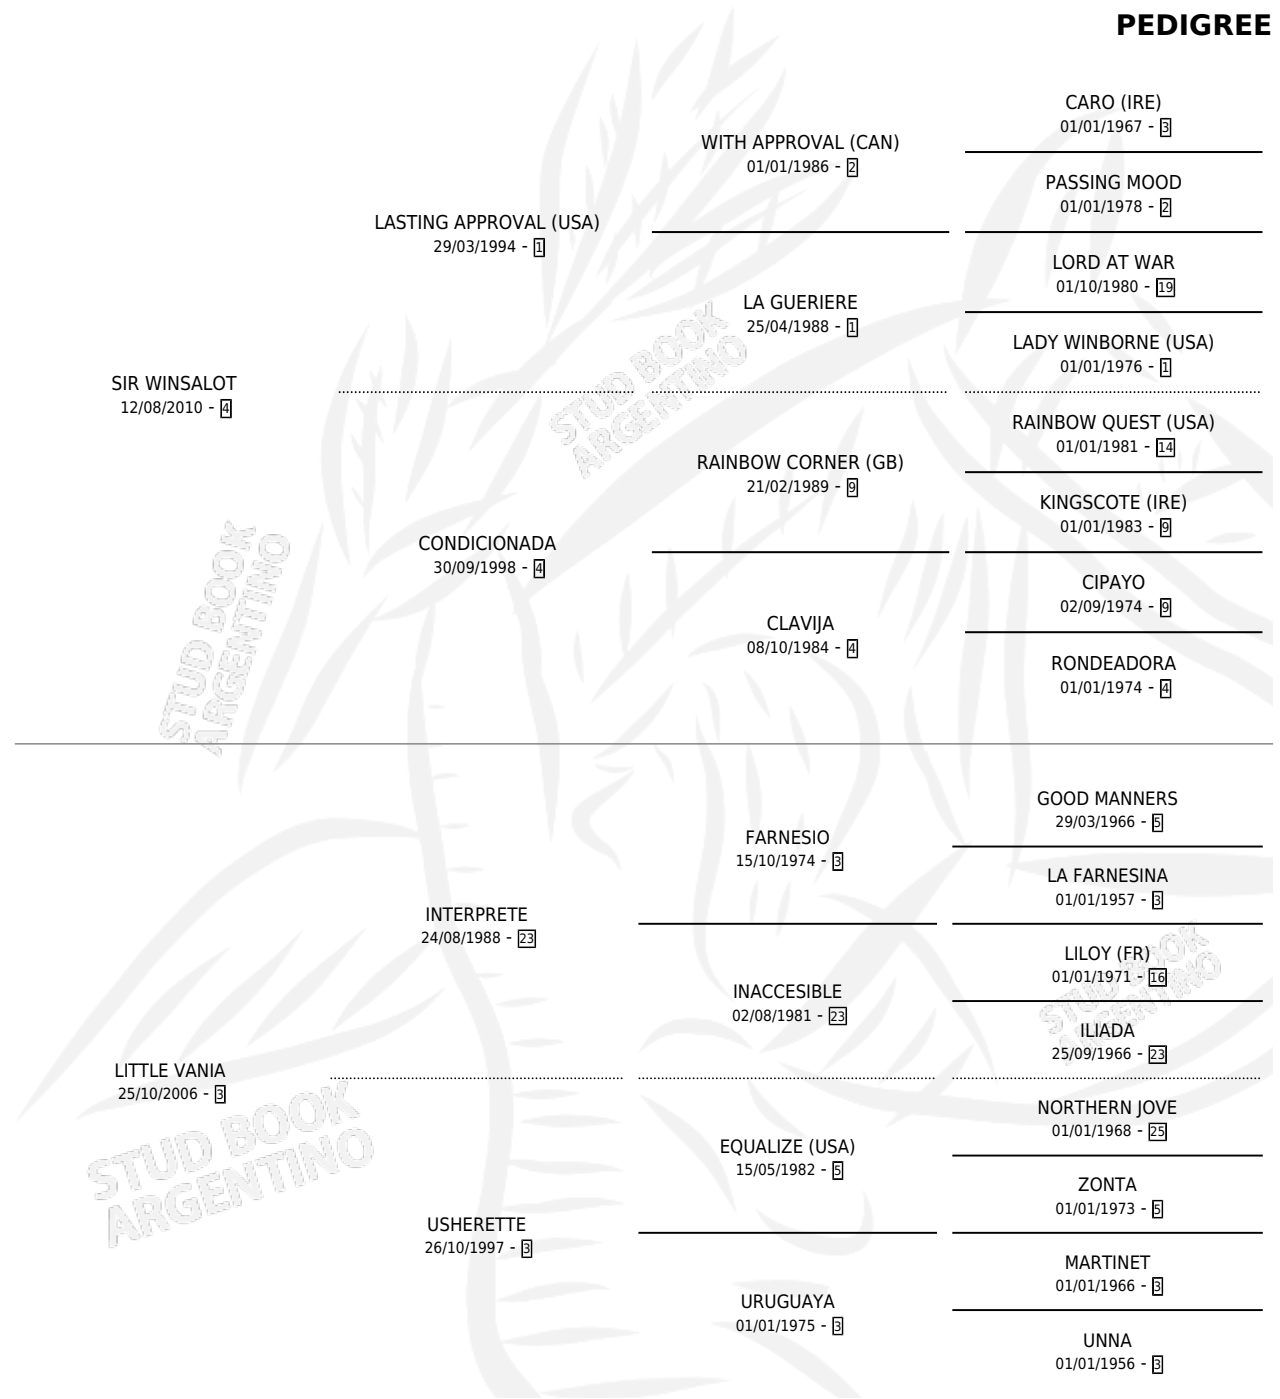

ELVI VANIA

PEDIGREE

por SIR WINSALOT y LITTLE VANIA por INTERPRETE

Argentina · Hembra · Alazan · SP · 02/08/2021
Familia 3-d · Volumen 44

ESTADO

TIPIFICACIÓN SANGUÍNEA	X
TIPIFICACIÓN POR ADN	✓
PASAPORTE	✓
IDENTIFICACIÓN POR MICROCHIP	✓
REPRODUCTOR	X

Lugar de nacimiento: Costa Del Rio

Criador: Nordio Victor Hugo

ELVI VANIA

Datos oficiales del Stud Book Argentino

Documento generado el 12/06/2026

studbook.org.ar