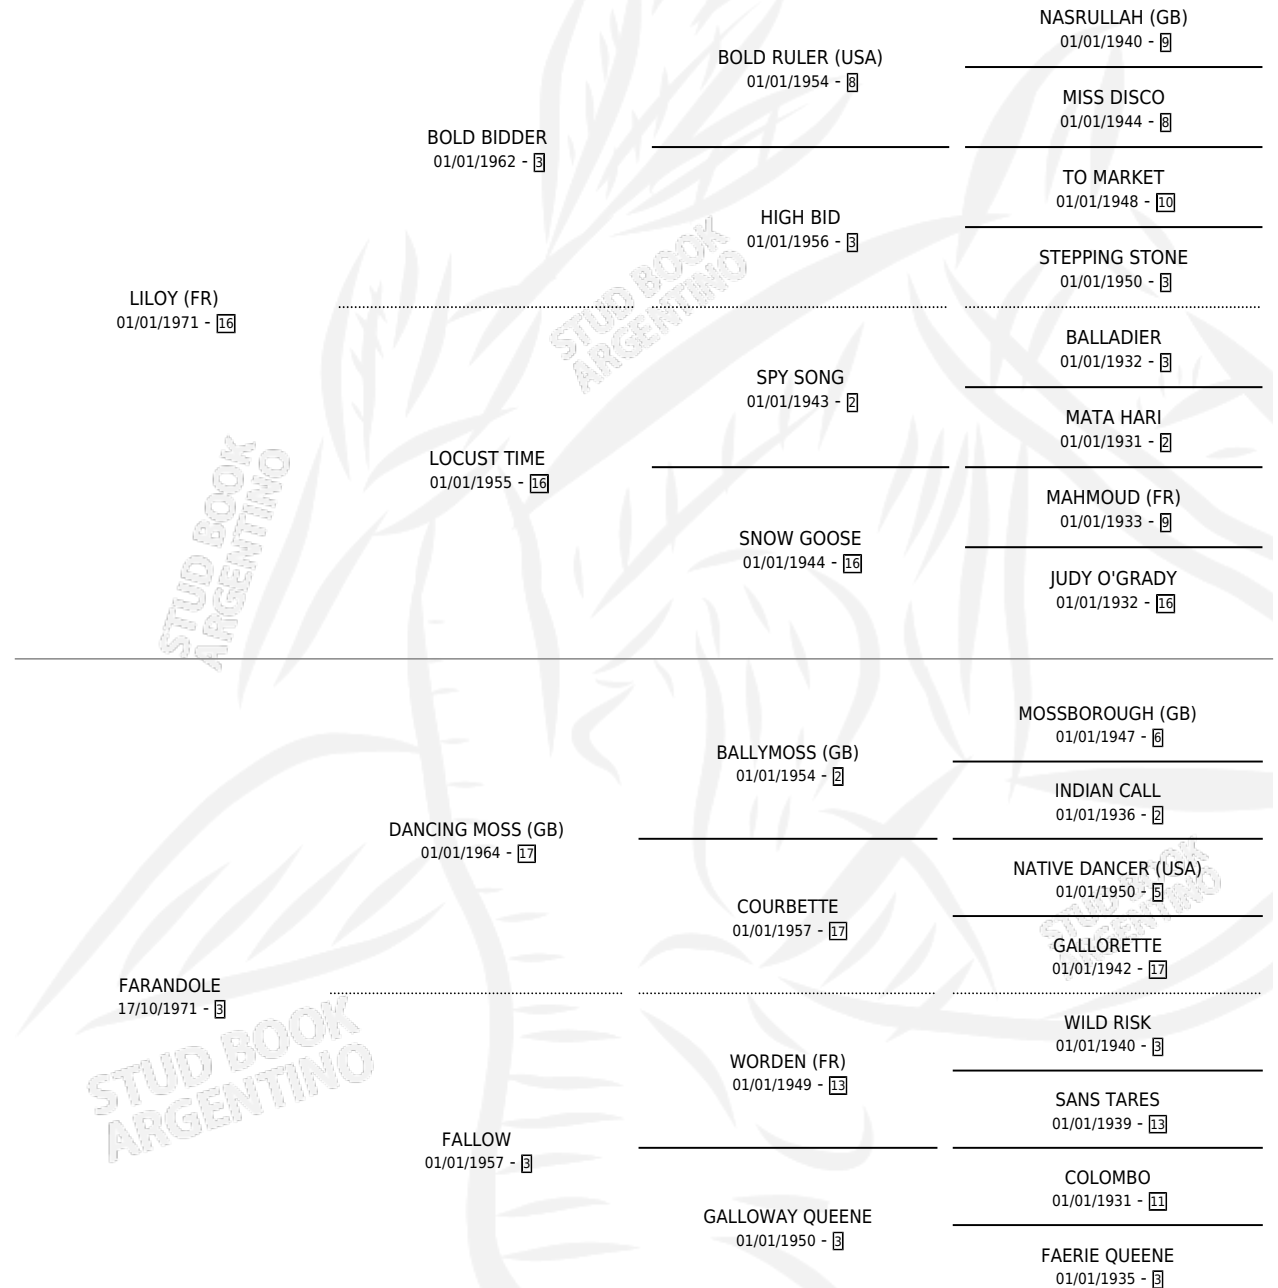

FARALY

por LILOY (FR) y FARANDOLE por DANCING MOSS (GB)

Argentina · Hembra · Zaino · SP · 15/08/1978
Familia 3-i · Volumen 30

ESTADO

TIPIFICACIÓN SANGUÍNEA	✓
TIPIFICACIÓN POR ADN	X
PASAPORTE	X
IDENTIFICACIÓN POR MICROCHIP	X
REPRODUCTOR	✓

Lugar de nacimiento: Campo particular

Criador: Tupacireta S.R.L.A.G

~

HIJOS

	MACHOS	HEMBRAS
9 NACIERON	4	5
7 CORRIERON	4	3
5 GANARON	2	3
0 GANADORES CL	0 GANADORES GR	0 GANADORES G1

PEDIGREE