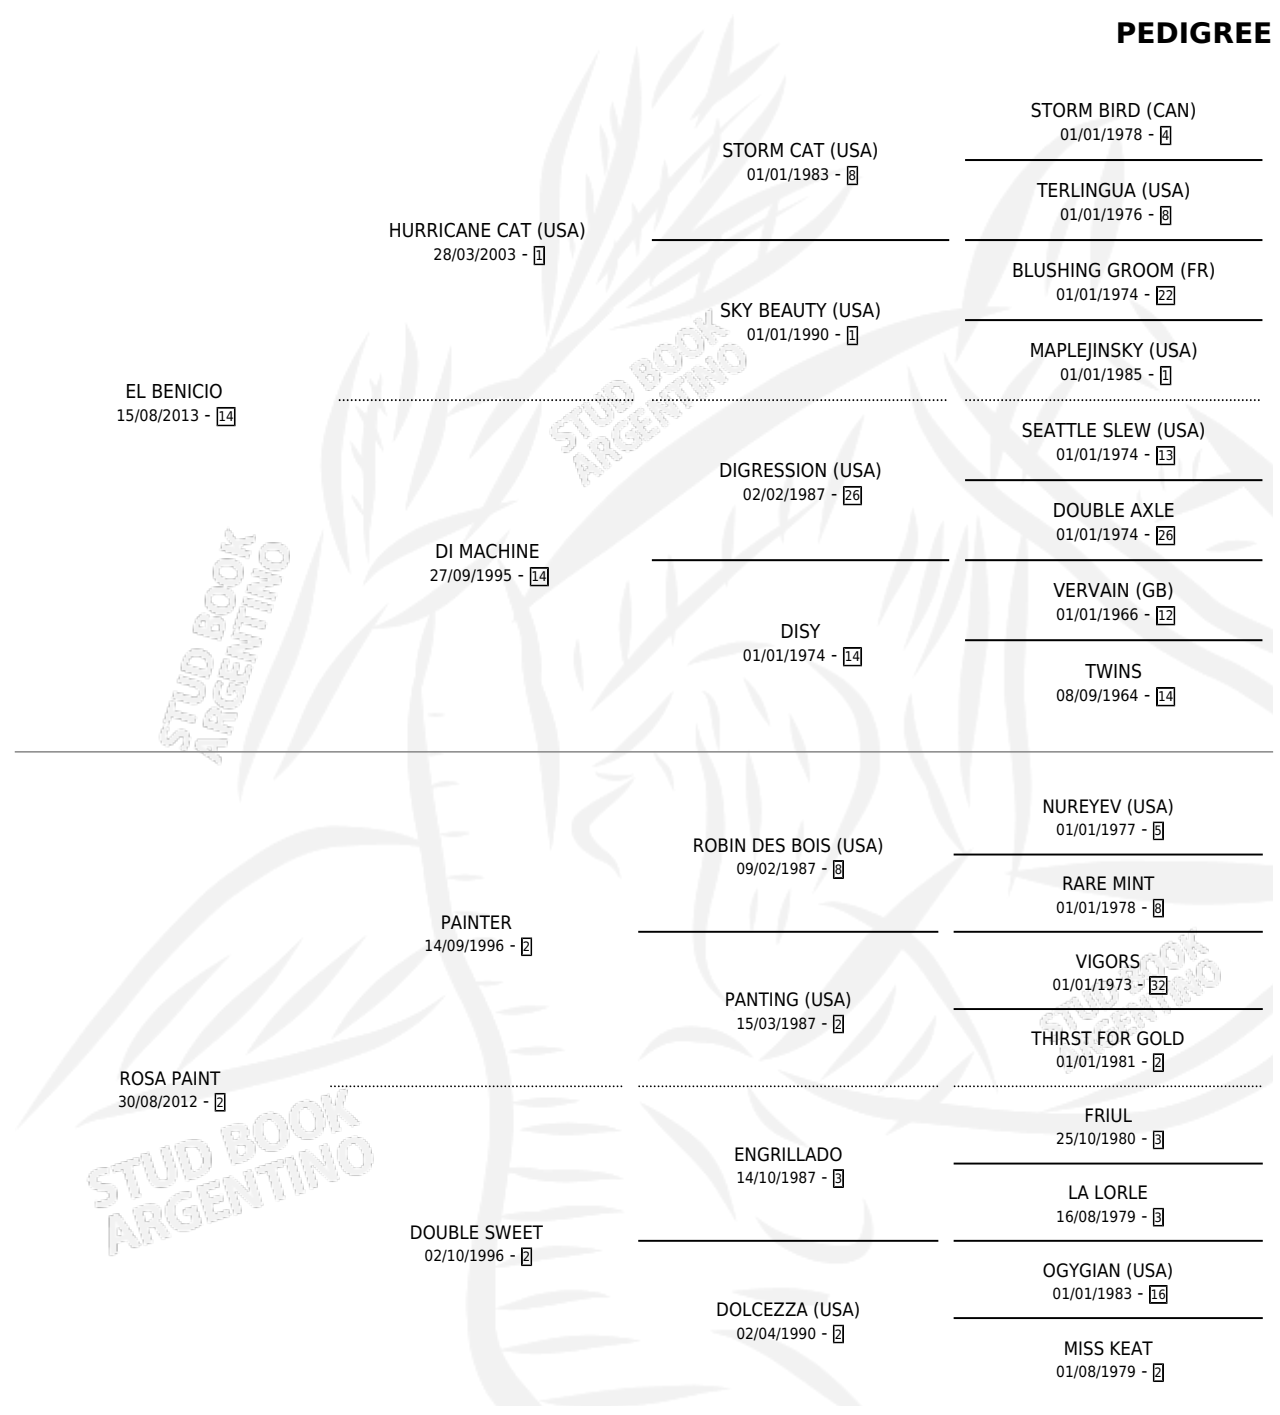

ROSA BENICIA

por EL BENICIO y ROSA PAINT por PAINTER

Argentina · Hembra · Zaino · SP · 19/07/2021
Familia 2-f · Volumen 44

ESTADO

TIPIFICACIÓN SANGUÍNEA	X
TIPIFICACIÓN POR ADN	✓
PASAPORTE	✓
IDENTIFICACIÓN POR MICROCHIP	✓
REPRODUCTOR	X

Lugar de nacimiento: Adoracion De Anchorena

Criador: Adoracion De Anchorena

PEDIGREE

CAMPAÑA

Solo carreras oficiales de Argentina

POR EDAD

EDAD	CC	1°	2°	3°	4°	5°	NP	CLC	CLG	CLCG1	CLGG1	IMPORTE	GANANCIA / CC
2 AÑOS	1	0	0	0	0	0	1	0	0	0	0	\$41,000	\$41,000
3 AÑOS	8	2	1	0	2	1	2	1	0	0	0	\$8,591,850	\$1,073,981
TOTALES	9	2	1	0	2	1	3	1	0	0	0	\$8,632,850	\$959,206
%		22.2%	11.1%	0.0%	22.2%	11.1%	33.3%	11.1%	0.0%	0.0%	0.0%		