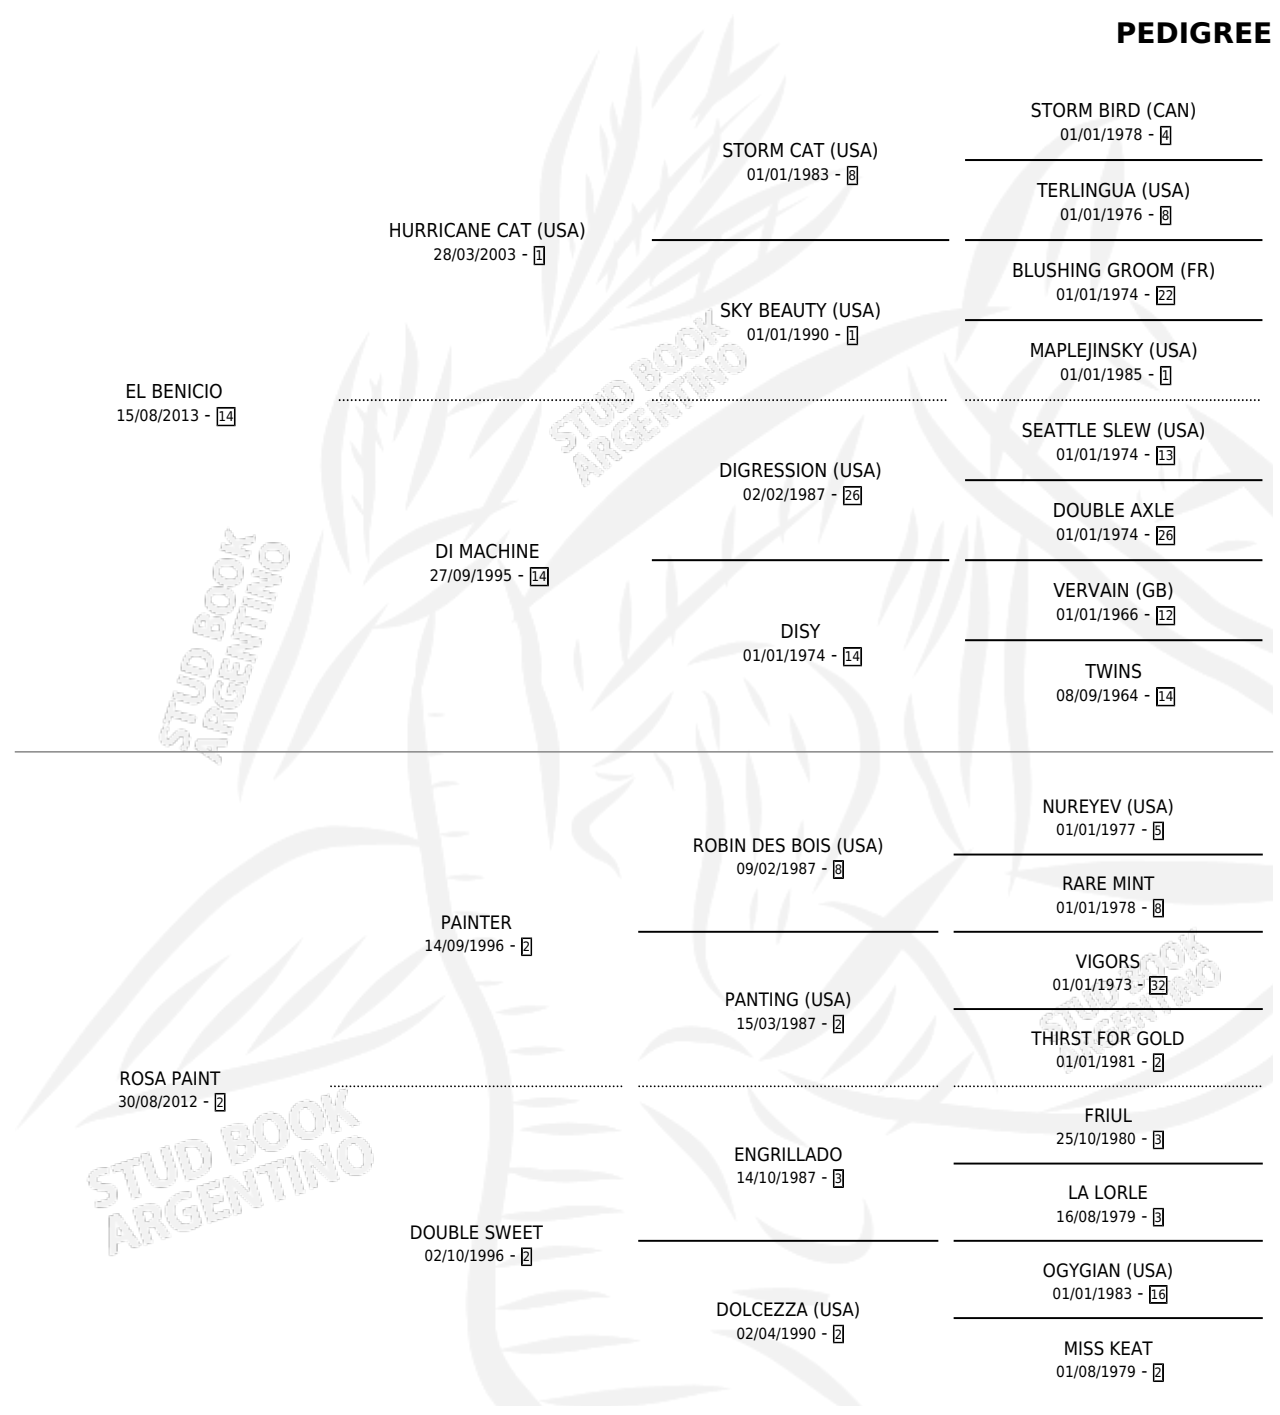

# ROSA BENICIA

por EL BENICIO y ROSA PAINT por PAINTER

Argentina · Hembra · Zaino · SP · 19/07/2021  
Familia 2-f · Volumen 44

## ESTADO

TIPIFICACIÓN SANGUÍNEA	X
TIPIFICACIÓN POR ADN	✓
PASAPORTE	✓
IDENTIFICACIÓN POR MICROCHIP	✓
REPRODUCTOR	X

**Lugar de nacimiento:** Adoracion De Anchorena

**Criador:** Adoracion De Anchorena