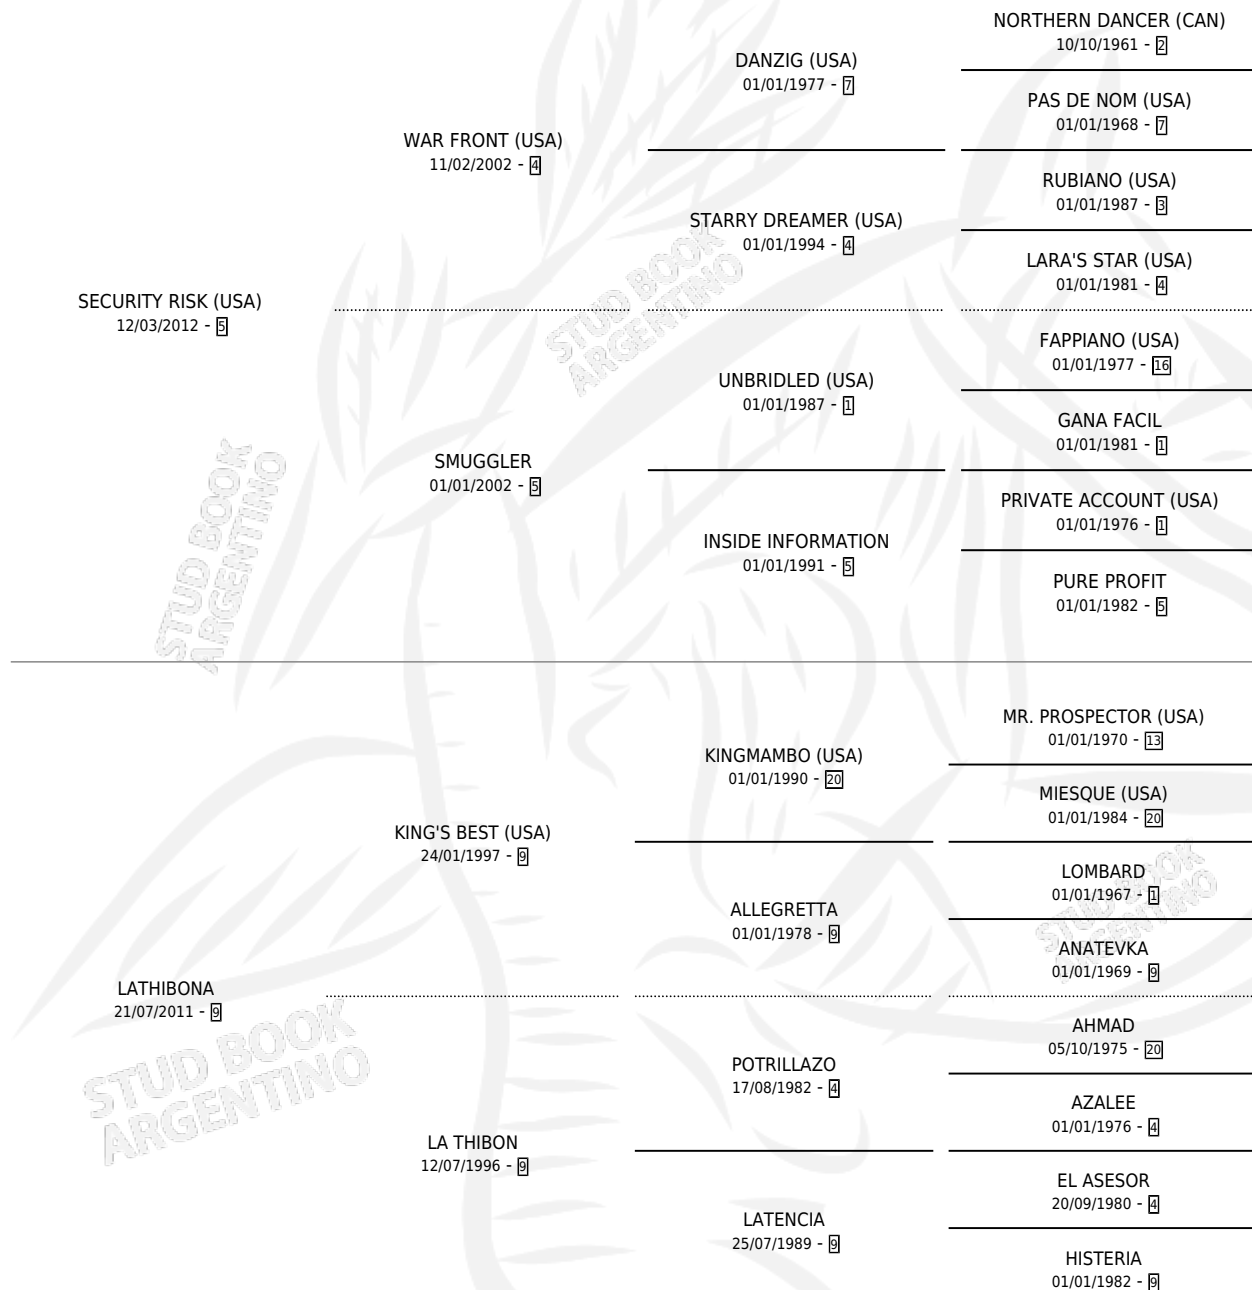

MUY RISKY

por SECURITY RISK (USA) y LATHIBONA por KING'S BEST (USA)

Argentina · Hembra · Zaino · SP · 30/07/2021
Familia 9-g · Volumen 44

ESTADO

TIPIFICACIÓN SANGUÍNEA	X
TIPIFICACIÓN POR ADN	✓
PASAPORTE	✓
IDENTIFICACIÓN POR MICROCHIP	✓
REPRODUCTOR	✓

Lugar de nacimiento: Las Raices

Criador: Las Raices

PEDIGREE

S

mientos 0 / Efectividad 0.00%

PADRILLO

PRODUCTO

CRIADOR

1ER SERVICIO

ÚLTIMO SERVICIO

SEÑOR CANDY (USA)

∅

10/10/2025

12/10/2025

MUY RISKY

Datos oficiales del Stud Book Argentino