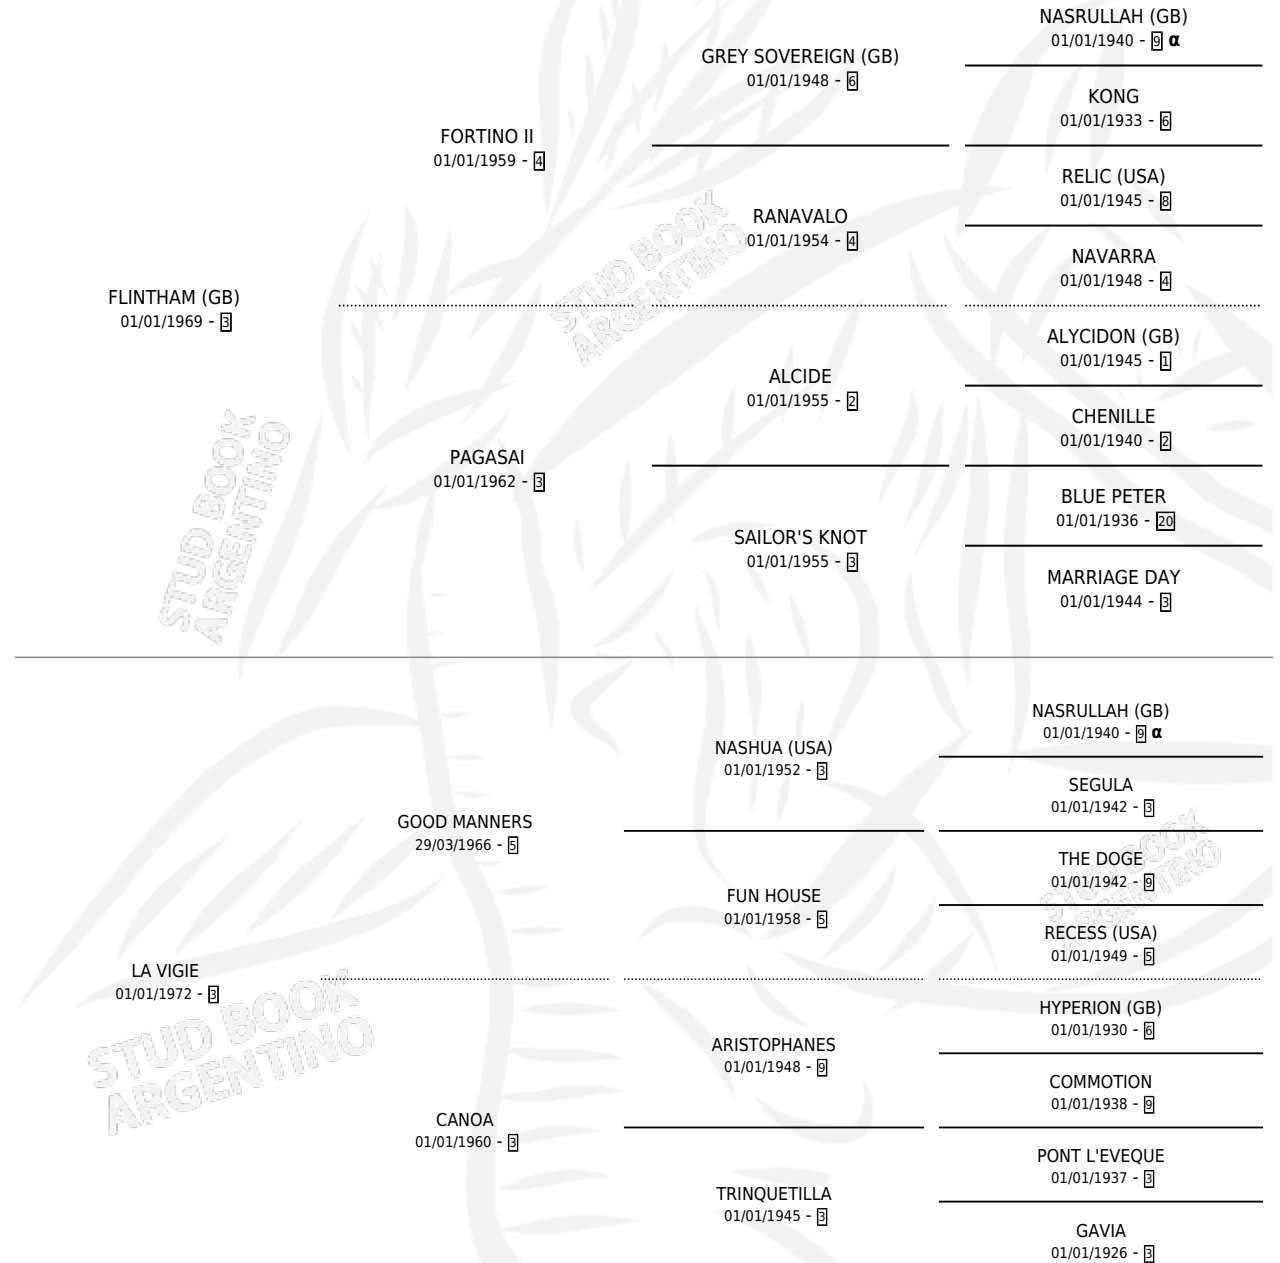

PRISMATICO II

por **FLINTHAM (GB)** y **LA VIGIE** por **GOOD MANNERS**

Argentina · Macho · Alazan · SP · 01/01/1978
Familia 3-b · Volumen 30

ESTADO

TIPIFICACIÓN SANGUÍNEA	X
TIPIFICACIÓN POR ADN	X
PASAPORTE	X
IDENTIFICACIÓN POR MICROCHIP	X
REPRODUCTOR	X

Lugar de nacimiento: Campo particular

Criador: Sin dato

PEDIGREE

INBREEDING : α

CAMPAÑA

Solo carreras oficiales de Argentina

POR EDAD

EDAD	CC	1°	2°	3°	4°	5°	NP	CLC	CLG	CLCG1	CLGG1	IMPORTE	GANANCIA / CC
3 AÑOS	1	0	1	0	0	0	0	1	0	0	0	\$0	\$0
TOTALES	1	0	1	0	0	0	0	1	0	0	0	\$0	\$0
%		0.0%	100%	0.0%	0.0%	0.0%	0.0%	100%	0.0%	0.0%	0.0%		