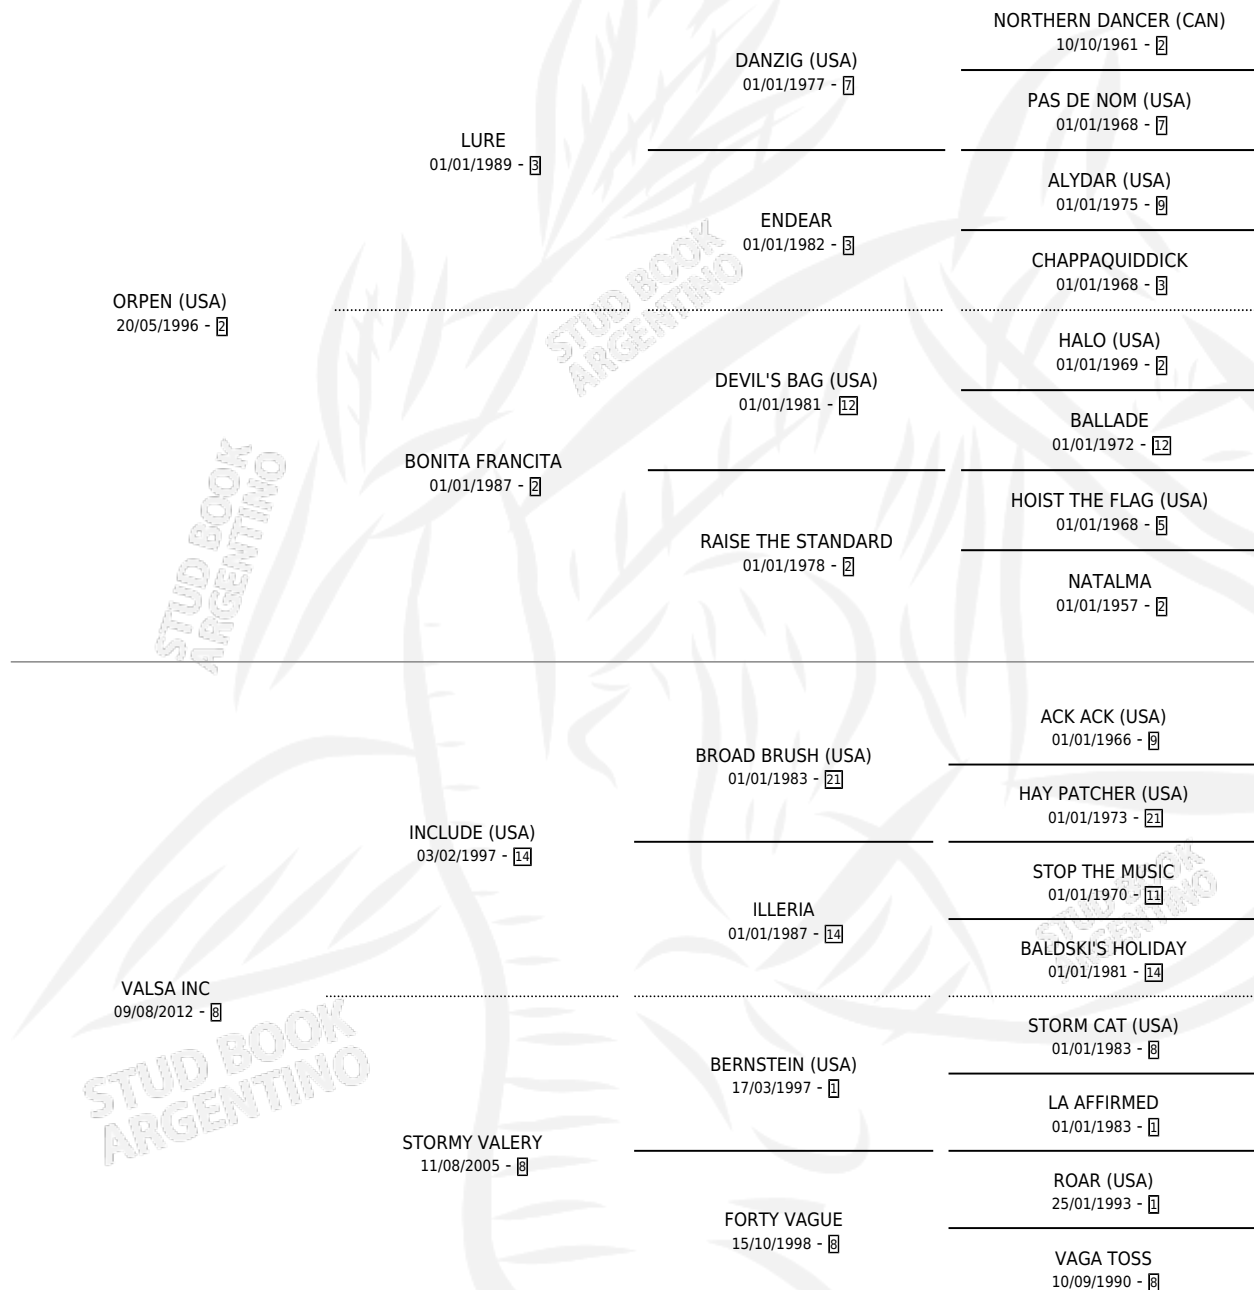

VALS INGLES

por **ORPEN (USA)** y **VALSA INC** por **INCLUDE (USA)**

Argentina · Macho · Zaino · SP · 13/08/2021
Familia 8-j · Volumen 44

ESTADO

TIPIFICACIÓN SANGUÍNEA	X
TIPIFICACIÓN POR ADN	✓
PASAPORTE	✓
IDENTIFICACIÓN POR MICROCHIP	✓
REPRODUCTOR	X

Lugar de nacimiento: Las Raices

Criador: Las Raices

PEDIGREE