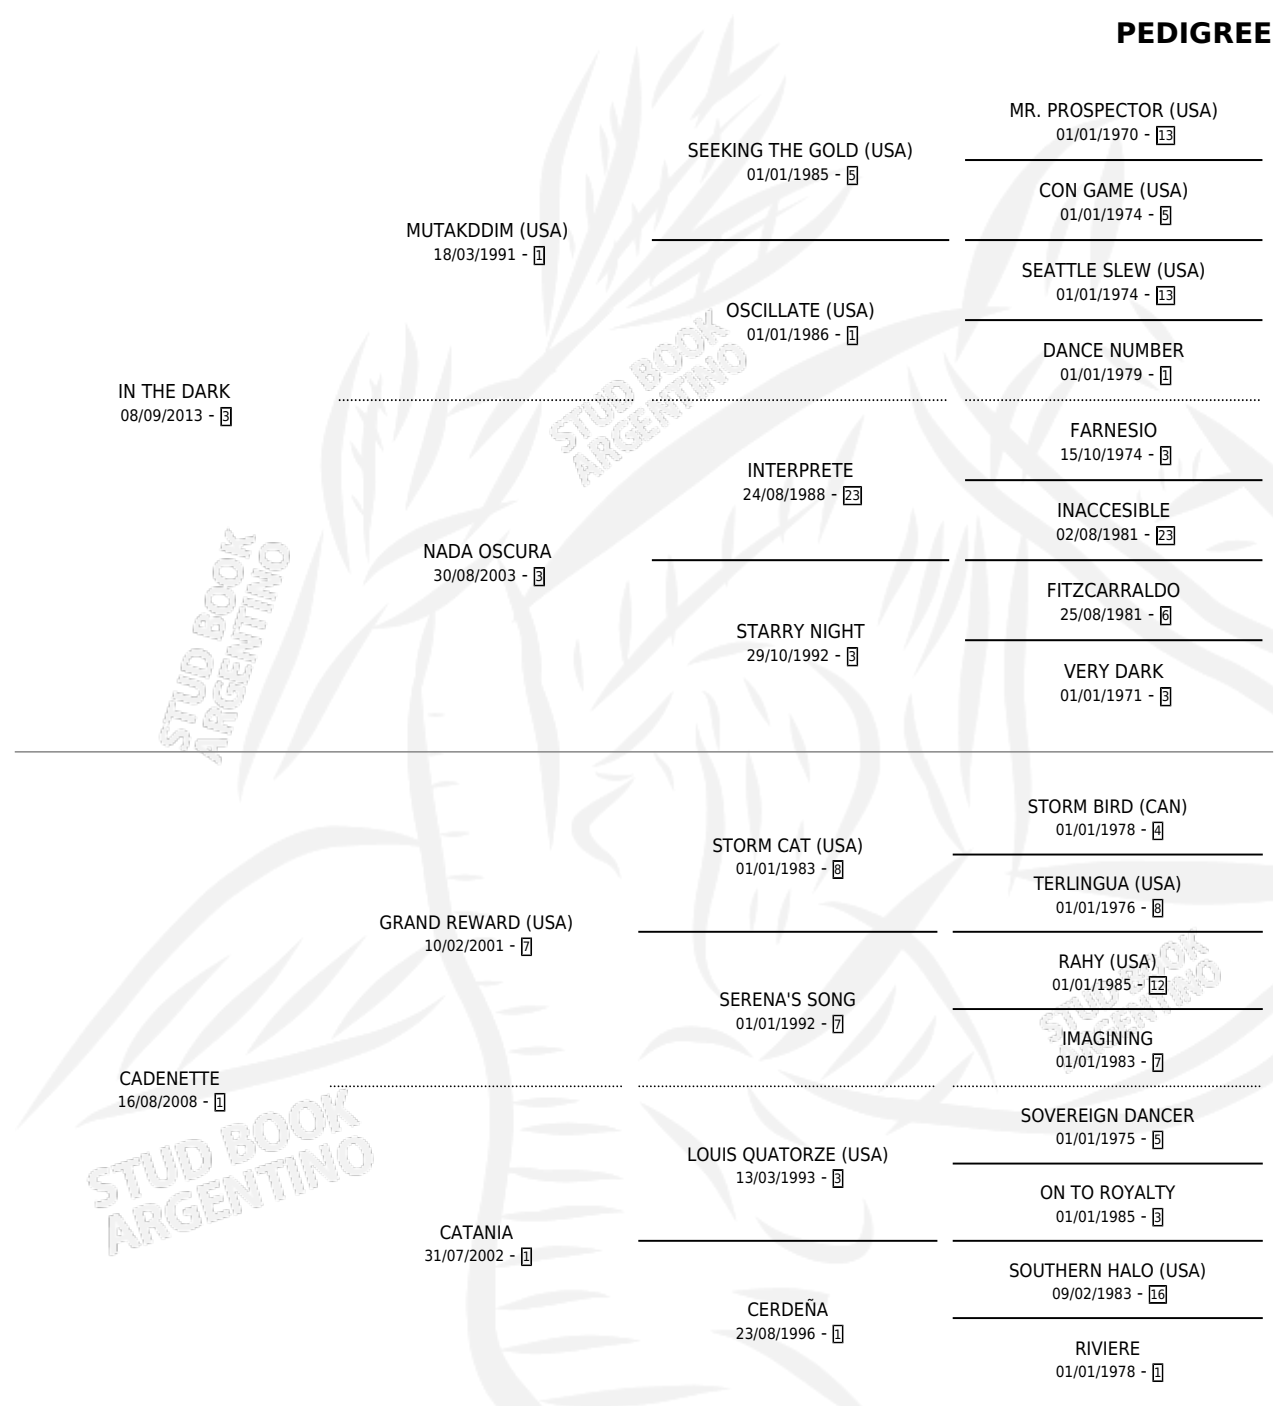

CAMPOBELLO

por **IN THE DARK** y **CADENETTE** por **GRAND REWARD**
(USA)

Argentina · Macho · Zaino · SP · 21/08/2021
Familia 1-w · Volumen 44

ESTADO

TIPIFICACIÓN SANGUÍNEA	X
TIPIFICACIÓN POR ADN	✓
PASAPORTE	✓
IDENTIFICACIÓN POR MICROCHIP	✓
REPRODUCTOR	X

Lugar de nacimiento: Cuarto Creciente
Criador: Doña Pancha

PEDIGREE

CAMPAÑA

Solo carreras oficiales de Argentina

POR EDAD

EDAD	CC	1°	2°	3°	4°	5°	NP	CLC	CLG	CLCG1	CLGG1	IMPORTE	GANANCIA / CC
3 AÑOS	5	0	0	0	1	1	3	0	0	0	0	\$1,016,625	\$203,325
TOTALES	5	0	0	0	1	1	3	0	0	0	0	\$1,016,625	\$203,325
%		0.0%	0.0%	0.0%	20.0%	20.0%	60.0%	0.0%	0.0%	0.0%	0.0%		