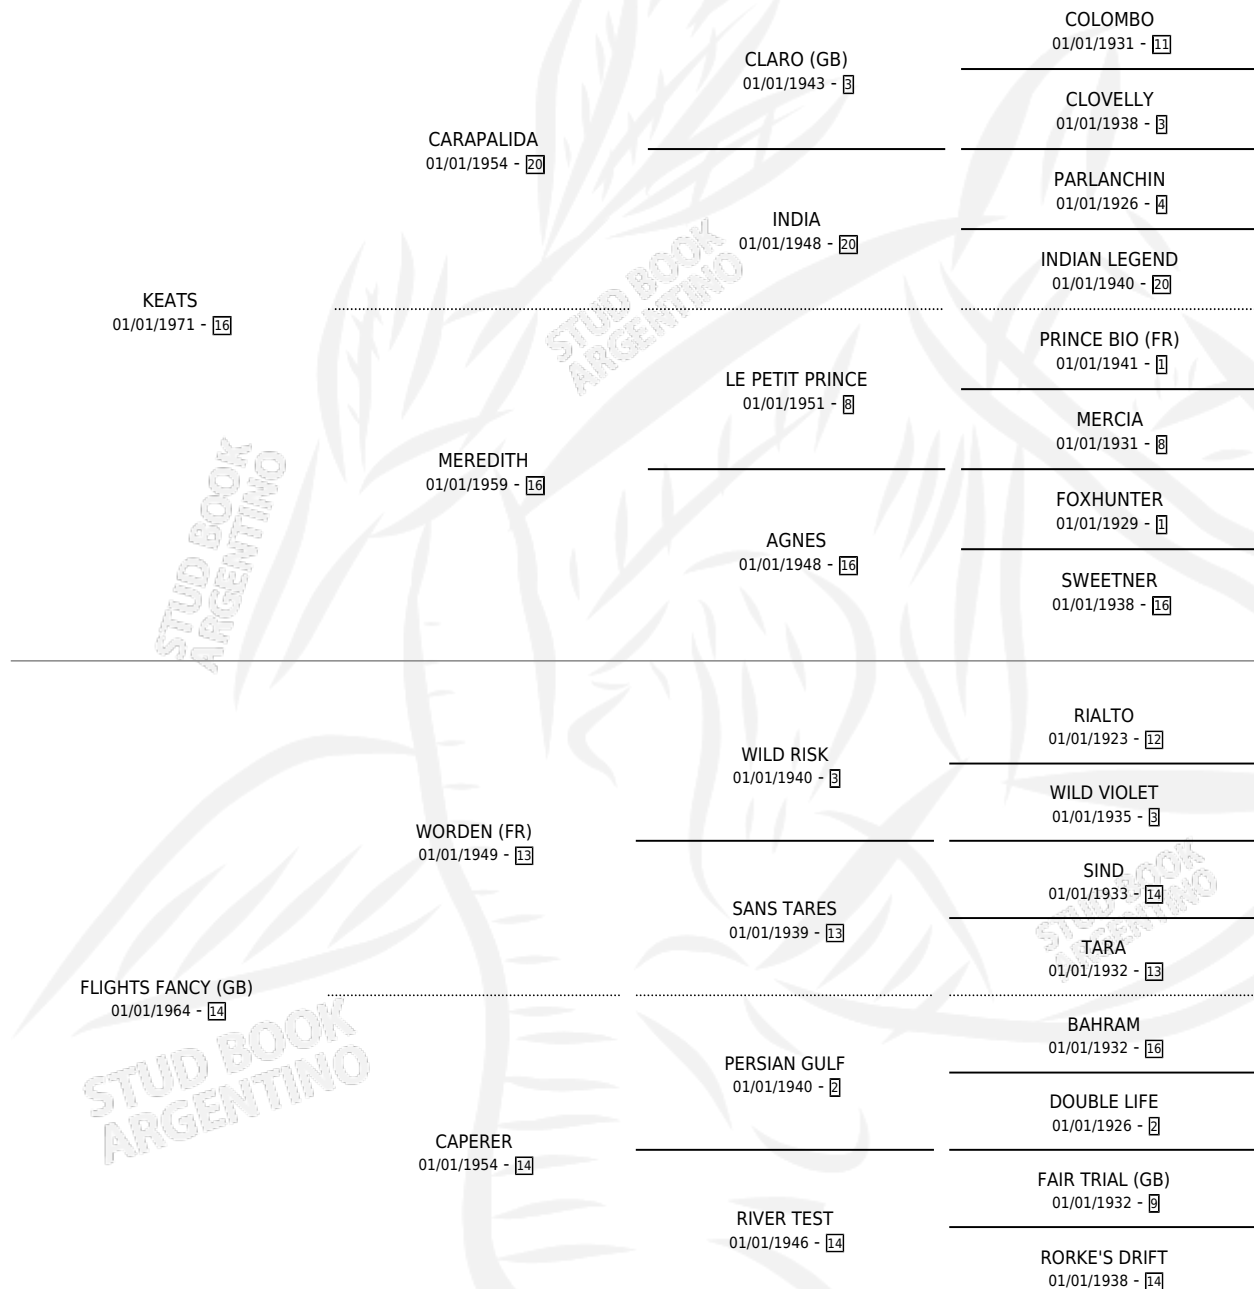

HOSTESS

por KEATS y FLIGHTS FANCY (GB) por WORDEN (FR)

Argentina · Hembra · Zaino · SP · 01/01/1978
Familia 14-b · Volumen 30

ESTADO

TIPIFICACIÓN SANGUÍNEA	✓
TIPIFICACIÓN POR ADN	X
PASAPORTE	X
IDENTIFICACIÓN POR MICROCHIP	X
REPRODUCTOR	✓

Lugar de nacimiento: Campo particular

Criador: Tupacireta S.R.L.A.G

~

HIJOS

	MACHOS	HEMBRAS
6 NACIERON	3	3
3 CORRIERON	1	2
2 GANARON	1	1
0 GANADORES CL	0 GANADORES GR	0 GANADORES G1

PEDIGREE