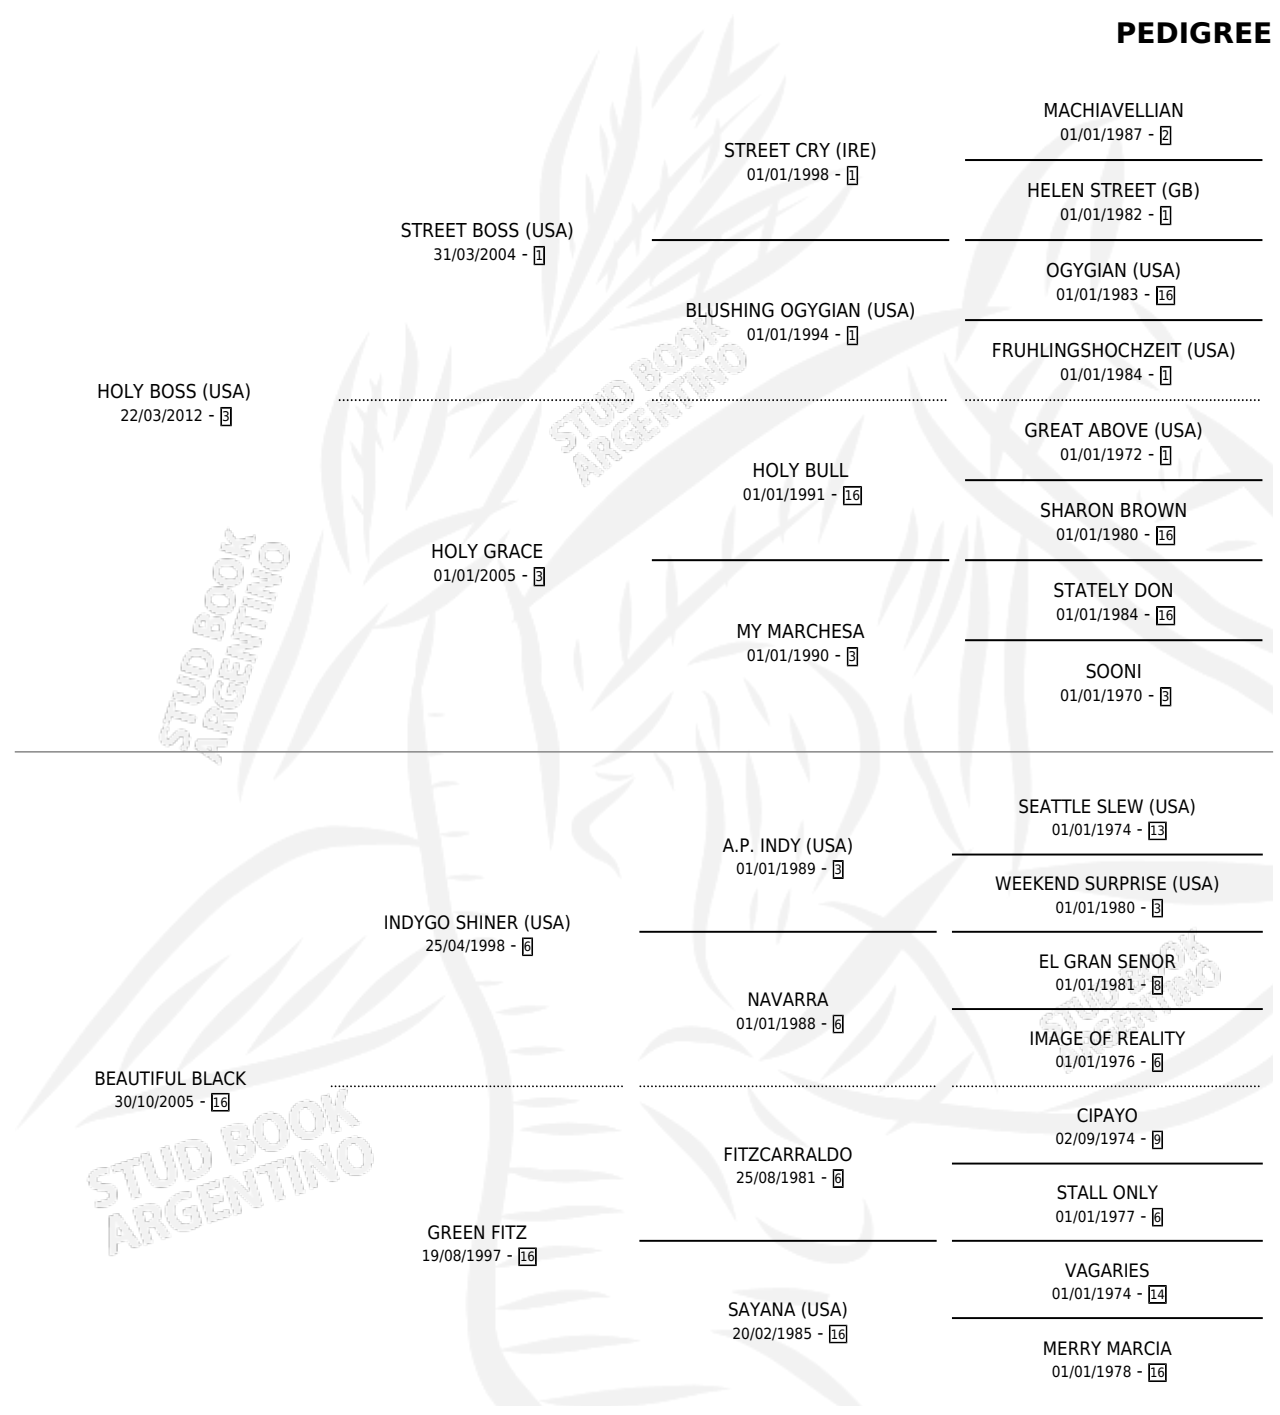

CAMILLE

por **HOLY BOSS (USA)** y **BEAUTIFUL BLACK** por **INDYGO SHINER (USA)**

Argentina · Hembra · Zaino · SP · 20/09/2020
Familia 16 · Volumen 44

ESTADO

TIPIFICACIÓN SANGUÍNEA	X
TIPIFICACIÓN POR ADN	✓
PASAPORTE	✓
IDENTIFICACIÓN POR MICROCHIP	✓
REPRODUCTOR	X

Lugar de nacimiento: Green And Black
Criador: Green And Black

PEDIGREE

CAMPAÑA

Solo carreras oficiales de Argentina

POR EDAD

EDAD	CC	1°	2°	3°	4°	5°	NP	CLC	CLG	CLCG1	CLGG1	IMPORTE	GANANCIA / CC
3 AÑOS	1	0	0	0	0	0	1	0	0	0	0	\$0	\$0
4 AÑOS	1	0	0	0	0	0	1	0	0	0	0	\$0	\$0
TOTALES	2	0	0	0	0	0	2	0	0	0	0	\$0	\$0
%		0.0%	0.0%	0.0%	0.0%	0.0%	100%	0.0%	0.0%	0.0%	0.0%		

CARRERAS

FECHA	E	HIP.	N°	O	DIST.	PREMIO	CAT.	PISTA	JOCKEY	CABALLERIZA CUIDADOR	POS.	IMPORTE	PAGO
23/07/2024	4	LPA	1	1	1100	EMPIRE AZTEC (2011) (3ER TURNO)	ALW	ARENA	SANDOVAL CARLOS SEBASTIAN	GREEN AND BLACK DOMINGO MARTIN	11	\$0	40.15
27/06/2024	3	LPA	4	8	1200	ABELARD (2015)	ALW	ARENA	SANDOVAL CARLOS SEBASTIAN	GREEN AND BLACK DOMINGO MARTIN	12	\$0	8.30