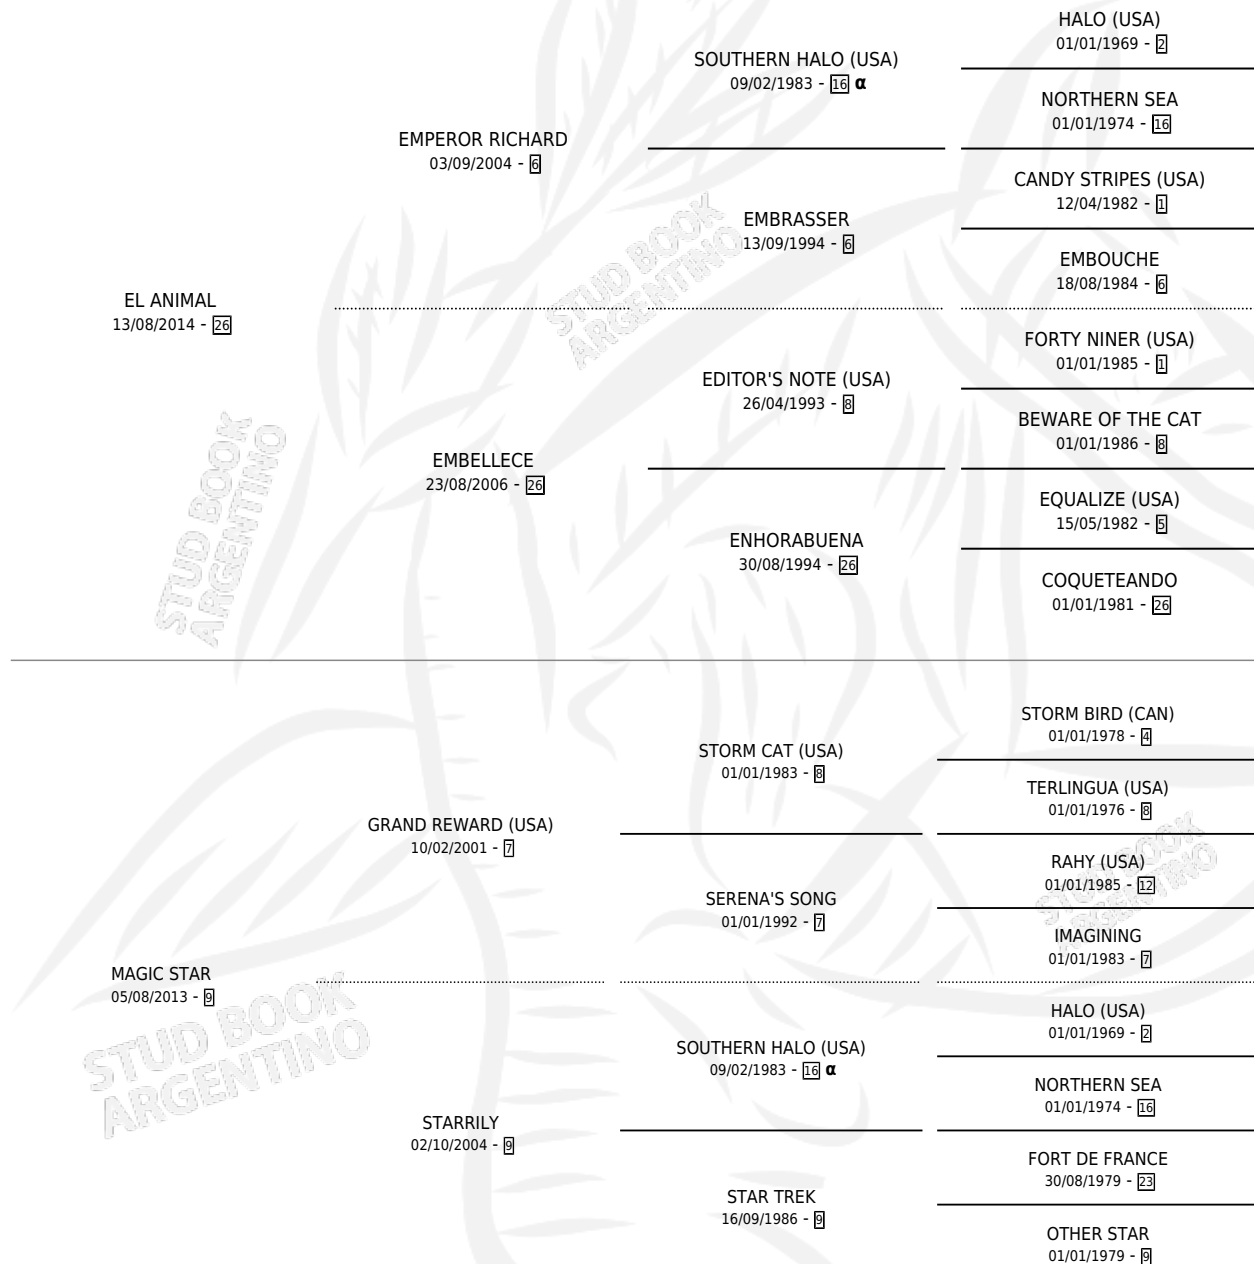

METAFORA PURA

por EL ANIMAL y MAGIC STAR por GRAND REWARD (USA)

Argentina · Hembra · Alazan · SP · 26/07/2021
Familia 9-g · Volumen 44

ESTADO

TIPIFICACIÓN SANGUÍNEA	X
TIPIFICACIÓN POR ADN	✓
PASAPORTE	✓
IDENTIFICACIÓN POR MICROCHIP	✓
REPRODUCTOR	X

Lugar de nacimiento: Pozo de Luna

Criador: Pozo de Luna

PEDIGREE

INBREEDING : α

METAFORA PURA

Datos oficiales del Stud Book Argentino

Documento generado el 12/05/2026

studbook.org.ar