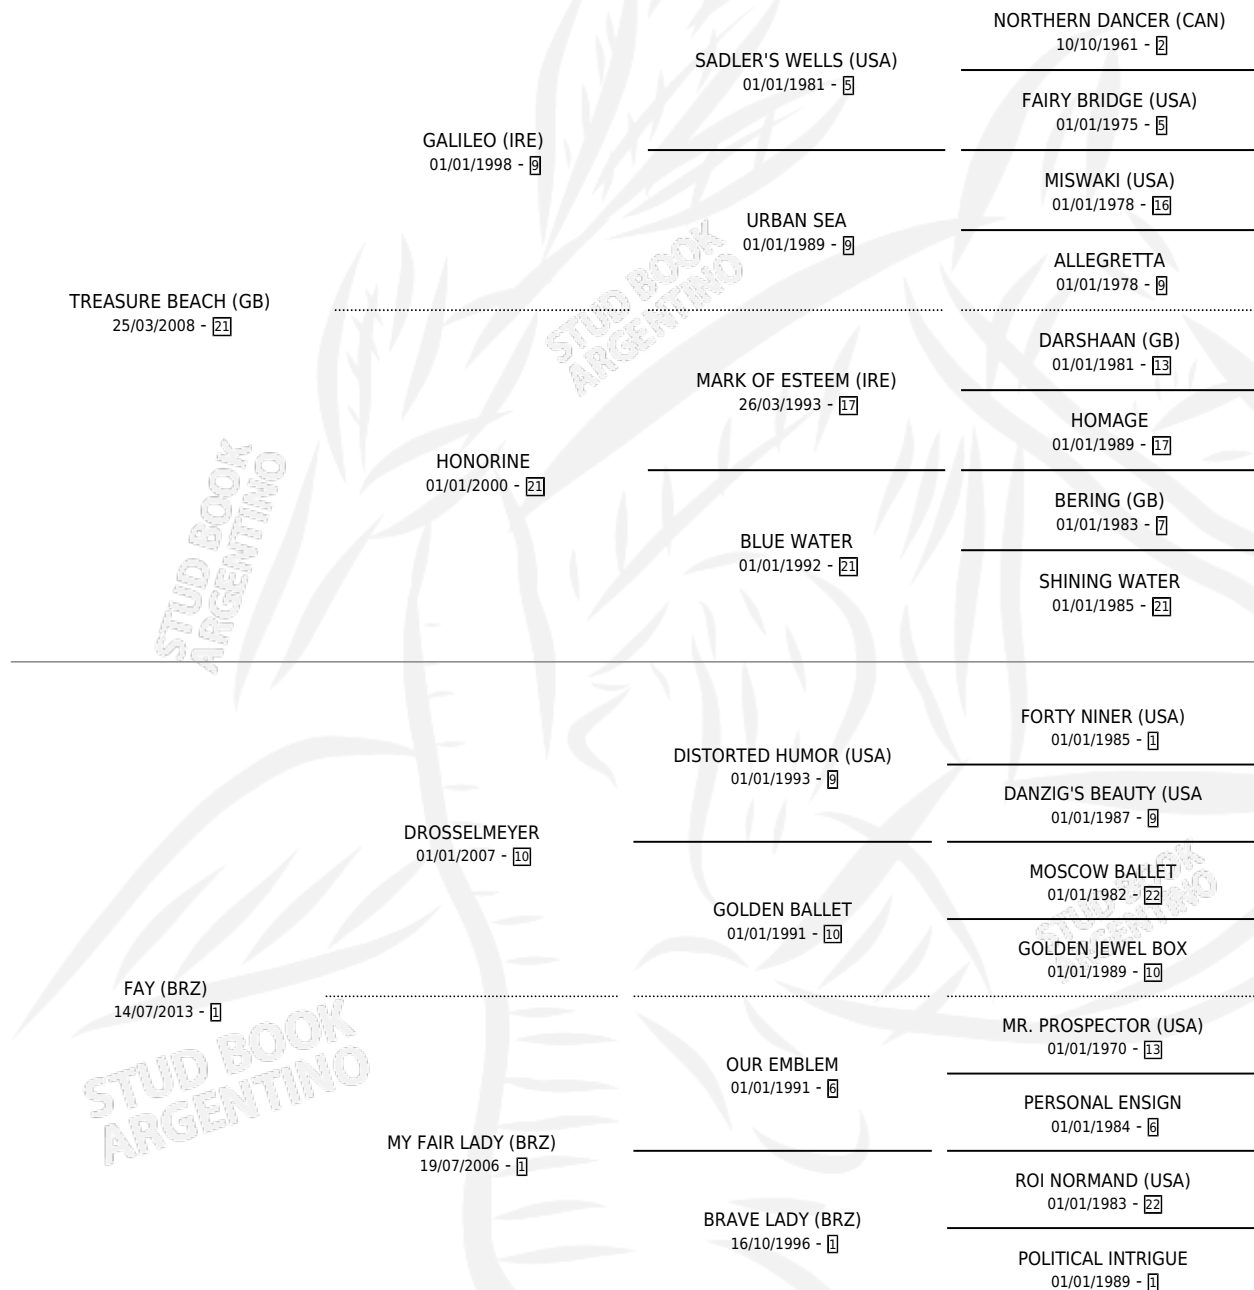

ORFEU

por **TREASURE BEACH (GB)** y **FAY (BRZ)** por **DROSSELMAYER**

Argentina · Macho · Zaino · SP · 08/07/2021
Familia 1-x · Volumen 44

ESTADO

TIPIFICACIÓN SANGUÍNEA	X
TIPIFICACIÓN POR ADN	✓
PASAPORTE	✓
IDENTIFICACIÓN POR MICROCHIP	✓
REPRODUCTOR	X

Lugar de nacimiento: Haras Rio Dois Irmaos
Criador: Haras Rio Dois Irmaos S.R.L.

PEDIGREE