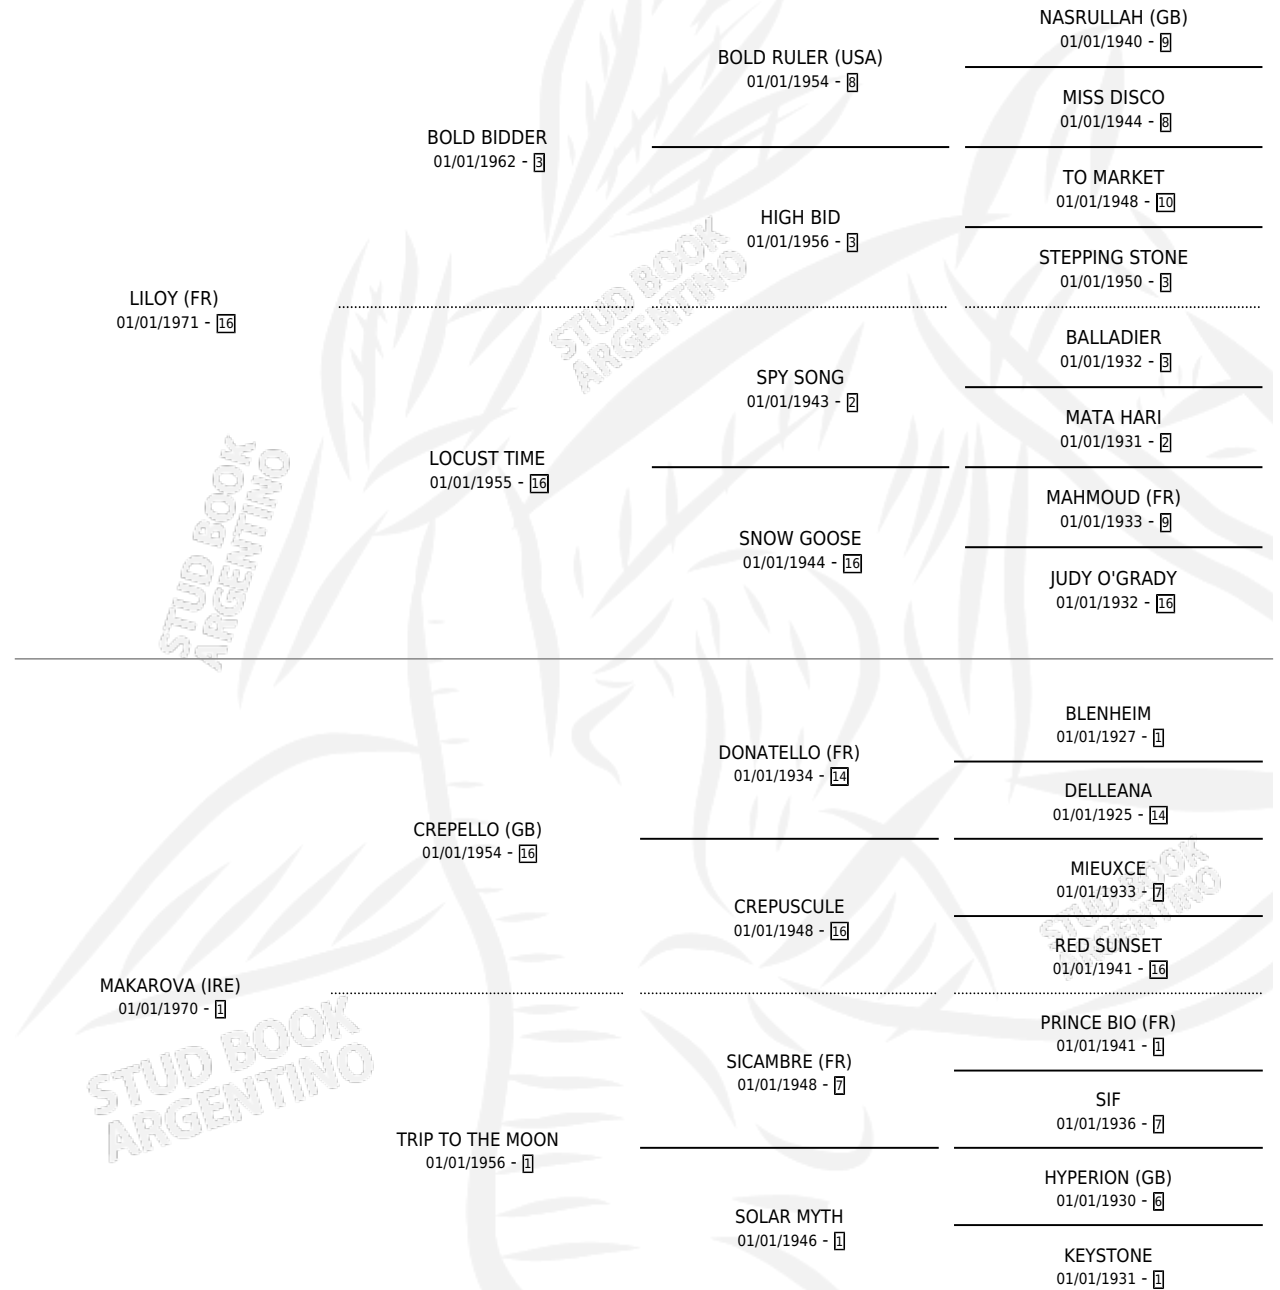

MAKLOY

por LILOY (FR) y MAKAROVA (IRE) por CREPELLO (GB)

Argentina · Macho · Zaino · SP · 11/08/1978
Familia 1-w · Volumen 30

ESTADO

TIPIFICACIÓN SANGUÍNEA	X
TIPIFICACIÓN POR ADN	X
PASAPORTE	X
IDENTIFICACIÓN POR MICROCHIP	X
REPRODUCTOR	X

Lugar de nacimiento: Campo particular

Criador: Sin dato

PEDIGREE

CAMPAÑA

Solo carreras oficiales de Argentina

POR EDAD

EDAD	CC	1°	2°	3°	4°	5°	NP	CLC	CLG	CLCG1	CLGG1	IMPORTE	GANANCIA / CC
3 AÑOS	2	1	0	0	0	1	0	0	0	0	0	\$0	\$0
TOTALES	2	1	0	0	0	1	0	0	0	0	0	\$0	\$0
%		50.0%	0.0%	0.0%	0.0%	50.0%	0.0%	0.0%	0.0%	0.0%	0.0%		