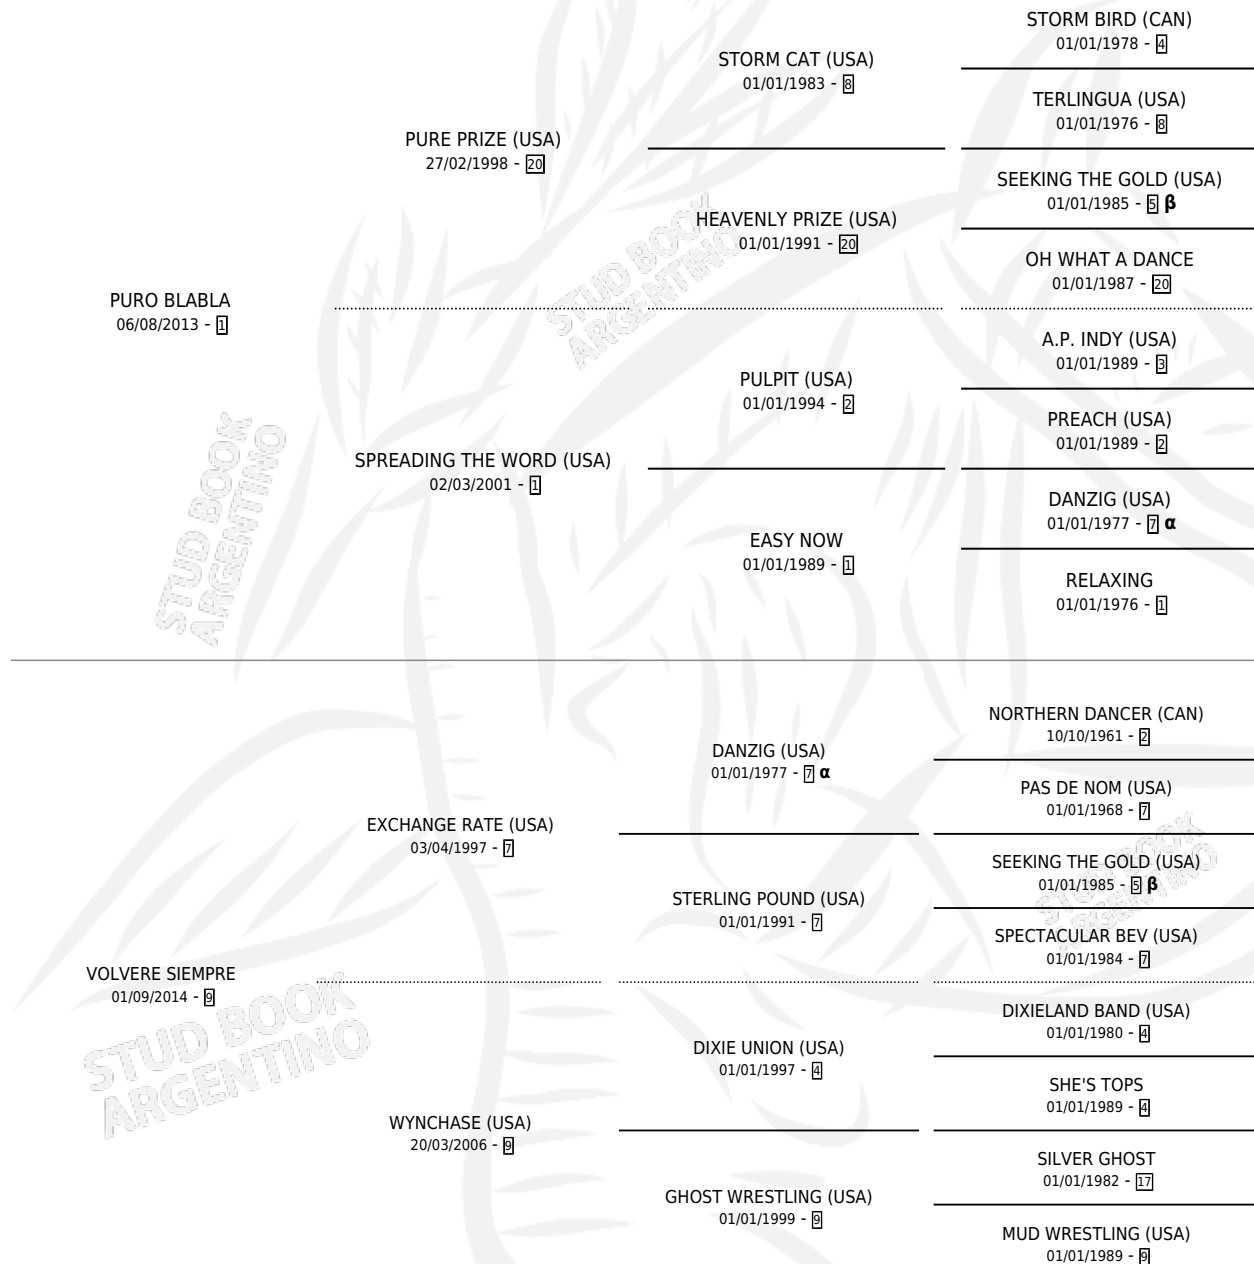

PURO PODER REAL

por PURO BLABLA y VOLVERE SIEMPRE por EXCHANGE RATE (USA)

Argentina · Macho · Zaino · SP · 25/08/2021
Familia 9-b · Volumen 44

ESTADO

TIPIFICACIÓN SANGUÍNEA	X
TIPIFICACIÓN POR ADN	✓
PASAPORTE	✓
IDENTIFICACIÓN POR MICROCHIP	✓
REPRODUCTOR	X

Lugar de nacimiento: Ferre
Criador: Ferre

PEDIGREE

INBREEDING : α, β

CAMPAÑA

Solo carreras oficiales de Argentina

POR EDAD

EDAD	CC	1°	2°	3°	4°	5°	NP	CLC	CLG	CLCG1	CLGG1	IMPORTE	GANANCIA / CC
3 AÑOS	6	0	3	0	2	0	1	0	0	0	0	\$5,370,100	\$895,017
4 AÑOS	7	2	1	1	1	1	1	1	0	1	0	\$11,032,800	\$1,576,114
TOTALES	13	2	4	1	3	1	2	1	0	1	0	\$16,402,900	\$1,261,762
%		15.4%	30.8%	7.7%	23.1%	7.7%	15.4%	7.7%	0.0%	100%	0.0%		

Ganador de 2 carreras en La Plata - \$16,402,900, a los 4 años.

POR DISTANCIA

HIPODROMO	CC	1°	2°	3°	4°	5°	NP	CLC	CLG	CLCG1	CLGG1	IMPORTE
LA PLATA	13	2	4	1	3	1	2	1	0	1	0	\$16,402,900
1600 MTS	6	0	4	1	1	0	0	0	0	0	0	\$6,819,500
2000 MTS	3	2	0	0	0	1	0	0	0	0	0	\$8,321,000
1500 MTS	2	0	0	0	2	0	0	0	0	0	0	\$1,085,700
2400 MTS	1	0	0	0	0	0	1	1	0	1	0	\$0
1400 MTS	1	0	0	0	0	0	1	0	0	0	0	\$176,700