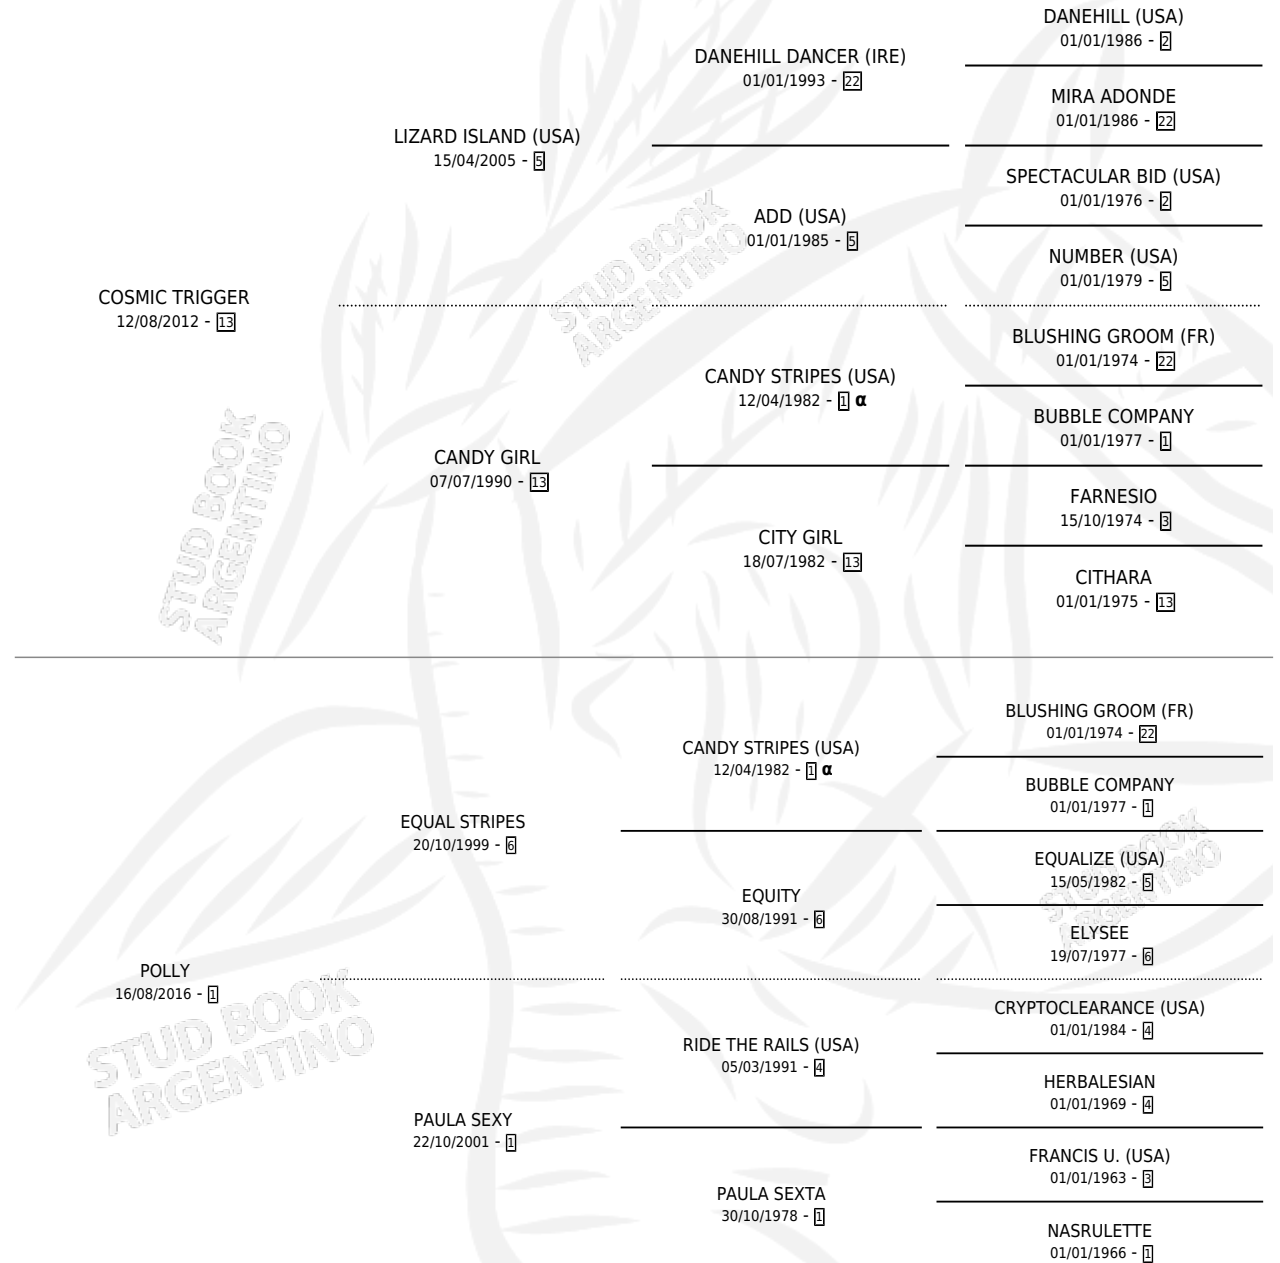

POLLY'S RHYTHM

por COSMIC TRIGGER y POLLY por EQUAL STRIPES

Argentina · Hembra · Alazan · SP · 09/08/2021
Familia 1-n · Volumen 44

ESTADO

TIPIFICACIÓN SANGUÍNEA	X
TIPIFICACIÓN POR ADN	✓
PASAPORTE	✓
IDENTIFICACIÓN POR MICROCHIP	✓
REPRODUCTOR	X

Lugar de nacimiento: Abolengo

Criador: Abolengo

PEDIGREE

INBREEDING : α

POLLY'S RHYTHM

Datos oficiales del Stud Book Argentino

Documento generado el 06/07/2025

studbook.org.ar