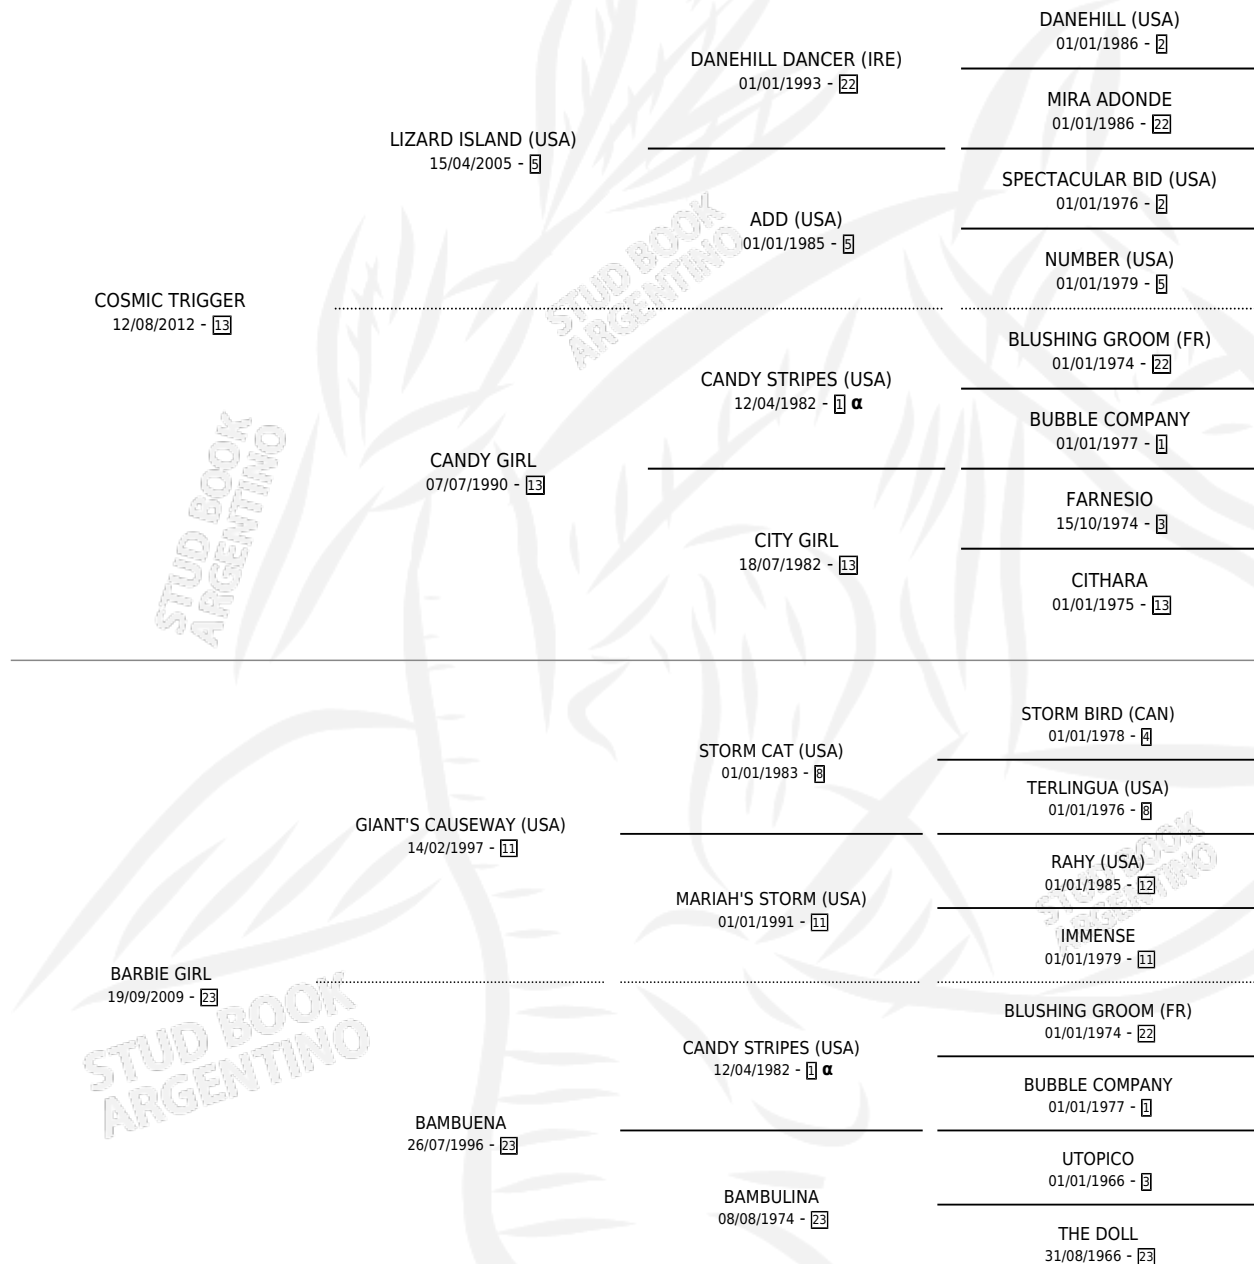

BARBIE NEW

por COSMIC TRIGGER y BARBIE GIRL por GIANT'S CAUSEWAY (USA)

Argentina · Hembra · Alazan · SP · 12/08/2021
Familia 23-a · Volumen 44

ESTADO

TIPIFICACIÓN SANGUÍNEA	X
TIPIFICACIÓN POR ADN	✓
PASAPORTE	✓
IDENTIFICACIÓN POR MICROCHIP	✓
REPRODUCTOR	X

Lugar de nacimiento: Abolengo
Criador: Abolengo

PEDIGREE

INBREEDING : α

CAMPAÑA

Solo carreras oficiales de Argentina

POR EDAD

EDAD	CC	1°	2°	3°	4°	5°	NP	CLC	CLG	CLCG1	CLGG1	IMPORTE	GANANCIA / CC
3 AÑOS	9	1	5	2	1	0	0	0	0	0	0	\$21,280,900	\$2,364,544
TOTALES	9	1	5	2	1	0	0	0	0	0	0	\$21,280,900	\$2,364,544
%		11.1%	55.6%	22.2%	11.1%	0.0%	0.0%	0.0%	0.0%	0.0%	0.0%		

Ganadora en Palermo - \$21,280,900, a los 3 años.

POR DISTANCIA

HIPODROMO	CC	1°	2°	3°	4°	5°	NP	CLC	CLG	CLCG1	CLGG1	IMPORTE
SAN ISIDRO	2	0	2	0	0	0	0	0	0	0	0	\$4,330,900
2000 MTS	2	0	2	0	0	0	0	0	0	0	0	\$4,330,900
PALERMO	7	1	3	2	1	0	0	0	0	0	0	\$16,950,000
1800 MTS	2	0	1	1	0	0	0	0	0	0	0	\$3,435,000
2000 MTS	1	1	0	0	0	0	0	0	0	0	0	\$7,500,000
1600 MTS	4	0	2	1	1	0	0	0	0	0	0	\$6,015,000