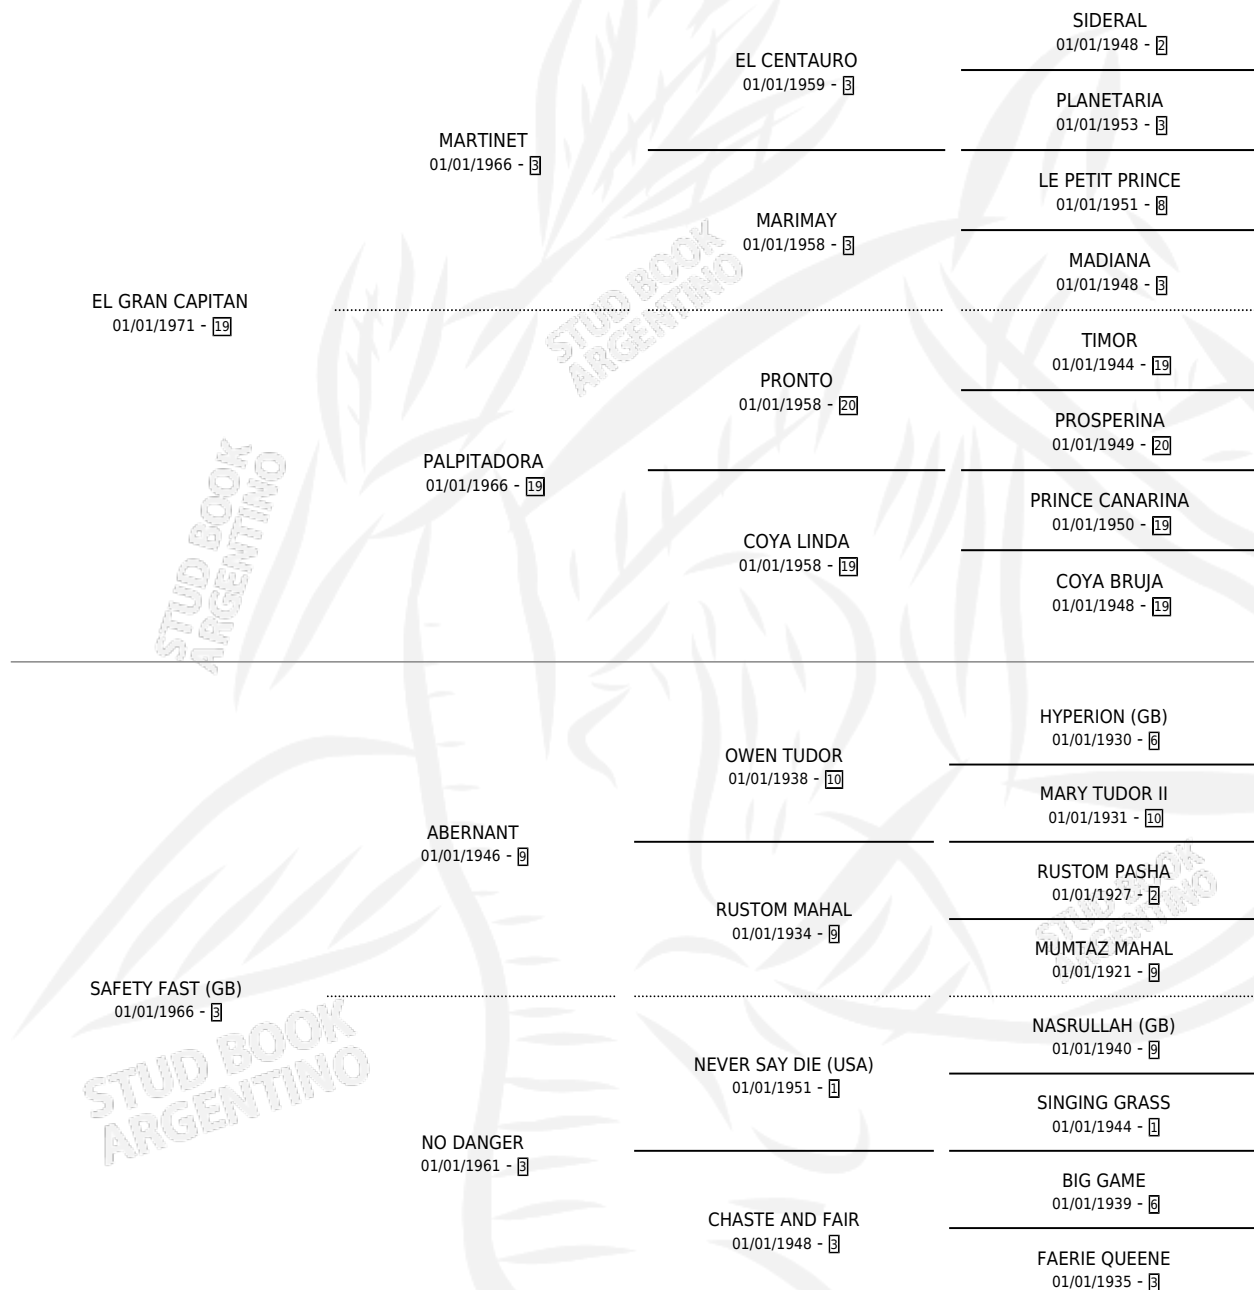

BIG SAFETY

por **EL GRAN CAPITAN** y **SAFETY FAST (GB)** por **ABERNANT**

Argentina · Macho · Zaino Doradillo · SP · 01/01/1978
Familia 3-i · Volumen 30

ESTADO

TIPIFICACIÓN SANGUÍNEA	✓
TIPIFICACIÓN POR ADN	X
PASAPORTE	X
IDENTIFICACIÓN POR MICROCHIP	X
REPRODUCTOR	✓

Lugar de nacimiento: Campo particular

Criador: Sin dato

~

HIJOS

	MACHOS	HEMBRAS
84 NACIERON	52	32
53 CORRIERON	33	20
28 GANARON	20	8

0	0	0
GANADORES CL	GANADORES GR	GANADORES G1

PEDIGREE