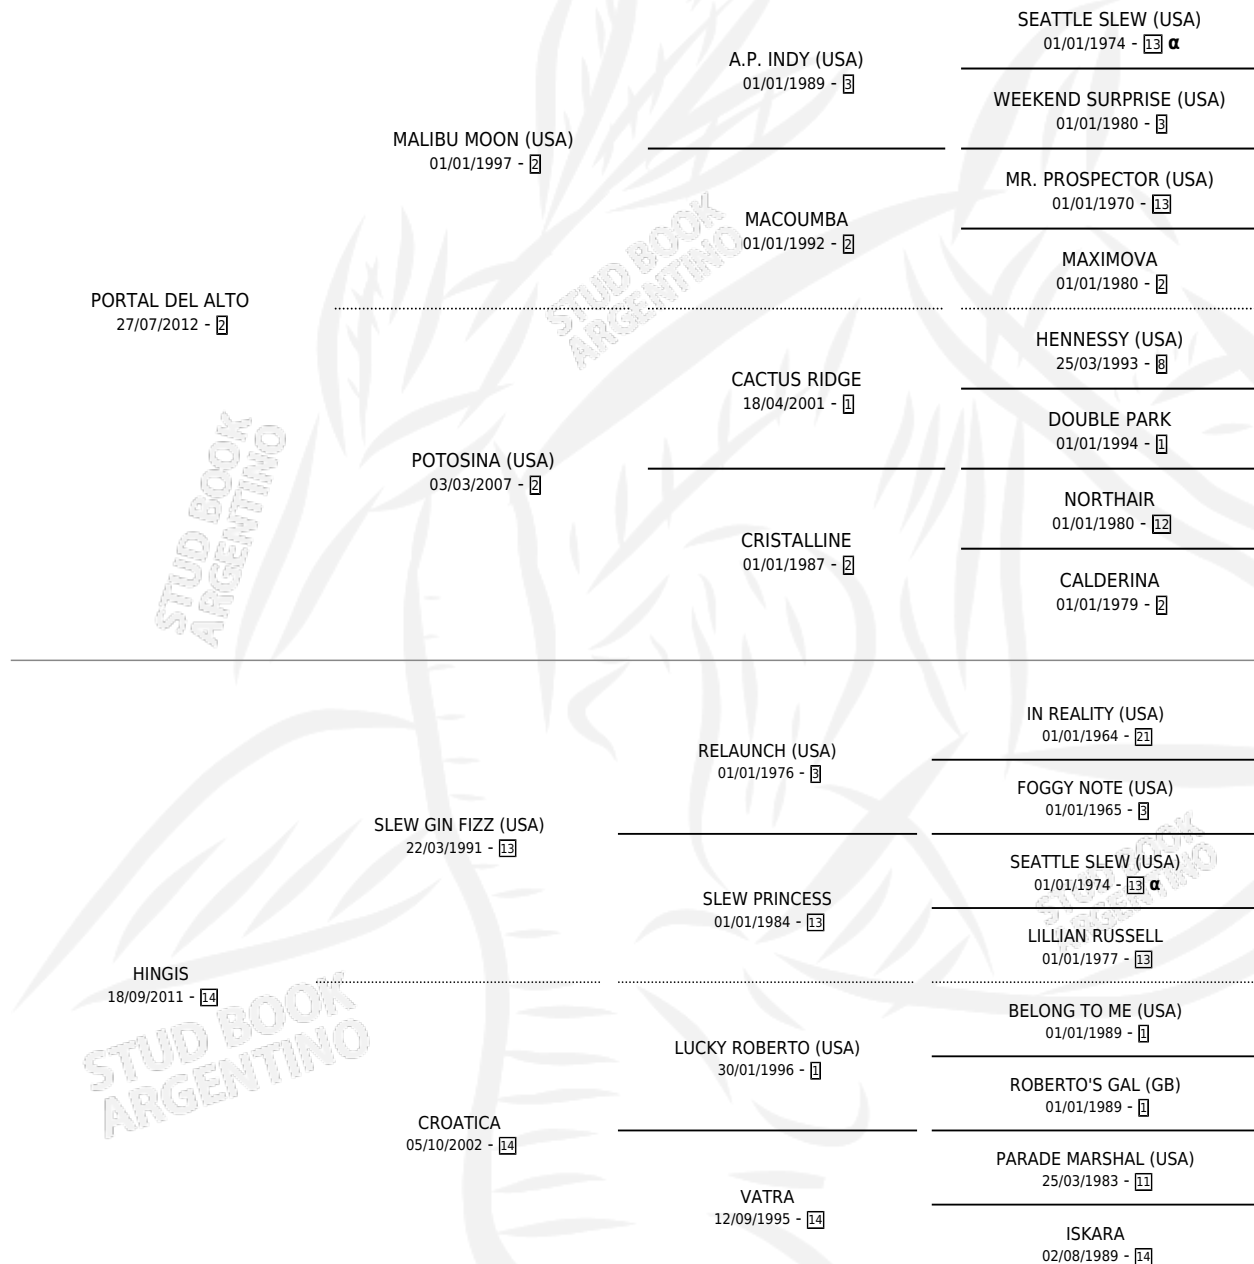

# DE CHAMBEAU

por PORTAL DEL ALTO y HINGIS por SLEW GIN FIZZ (USA)

Argentina · Macho · Zaino · SP · 24/07/2021  
Familia 14-c · Volumen 44

## ESTADO

TIPIFICACIÓN SANGUÍNEA	X
TIPIFICACIÓN POR ADN	✓
PASAPORTE	✓
IDENTIFICACIÓN POR MICROCHIP	✓
REPRODUCTOR	X

**Lugar de nacimiento:** Rodeo Chico  
**Criador:** Rodeo Chico

## PEDIGREE

INBREEDING : α

**EXPORTACIÓN / IMPORTACIÓN**

FECHA	MOVIMIENTO	PAÍS
06/08/2025	EXPORTADO	PANAMA

~

**CAMPAÑA**

Solo carreras oficiales de Argentina