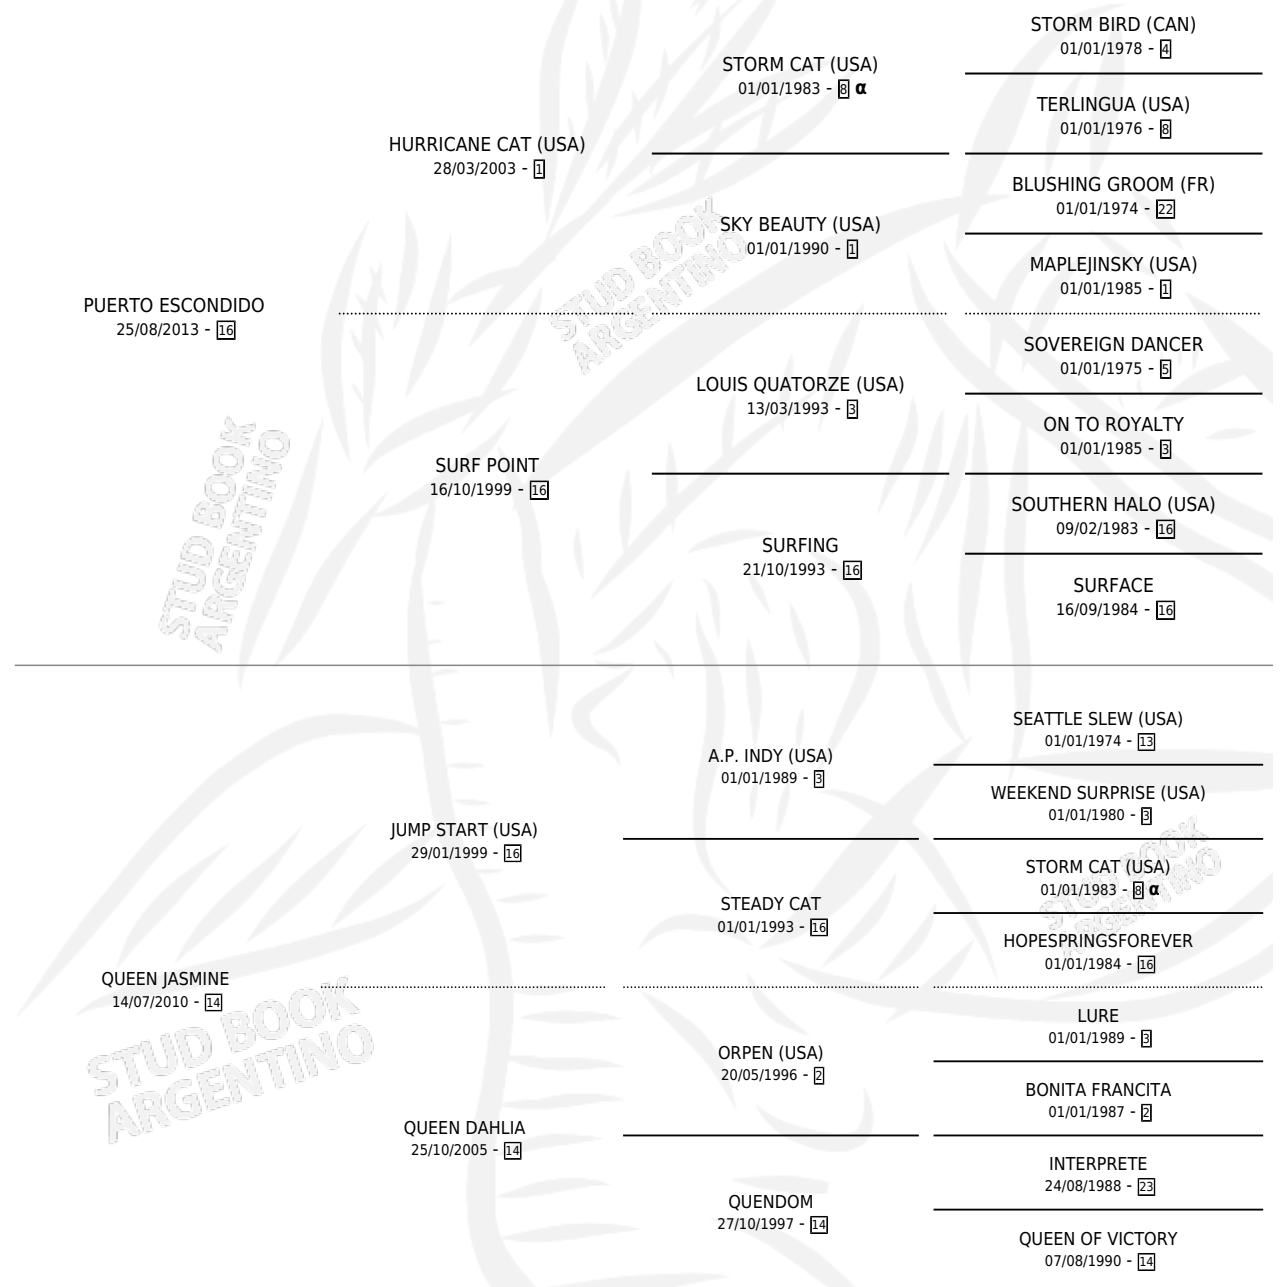

QUEEN GARDENIA

por PUERTO ESCONDIDO y QUEEN JASMINE por JUMP START (USA)

Argentina · Hembra · Zaino · SP · 06/08/2021
Familia 14-c · Volumen 44

ESTADO

TIPIFICACIÓN SANGUÍNEA	X
TIPIFICACIÓN POR ADN	✓
PASAPORTE	✓
IDENTIFICACIÓN POR MICROCHIP	✓
REPRODUCTOR	X

Lugar de nacimiento: Santa Ines
Criador: Santa Ines

PEDIGREE

INBREEDING : α