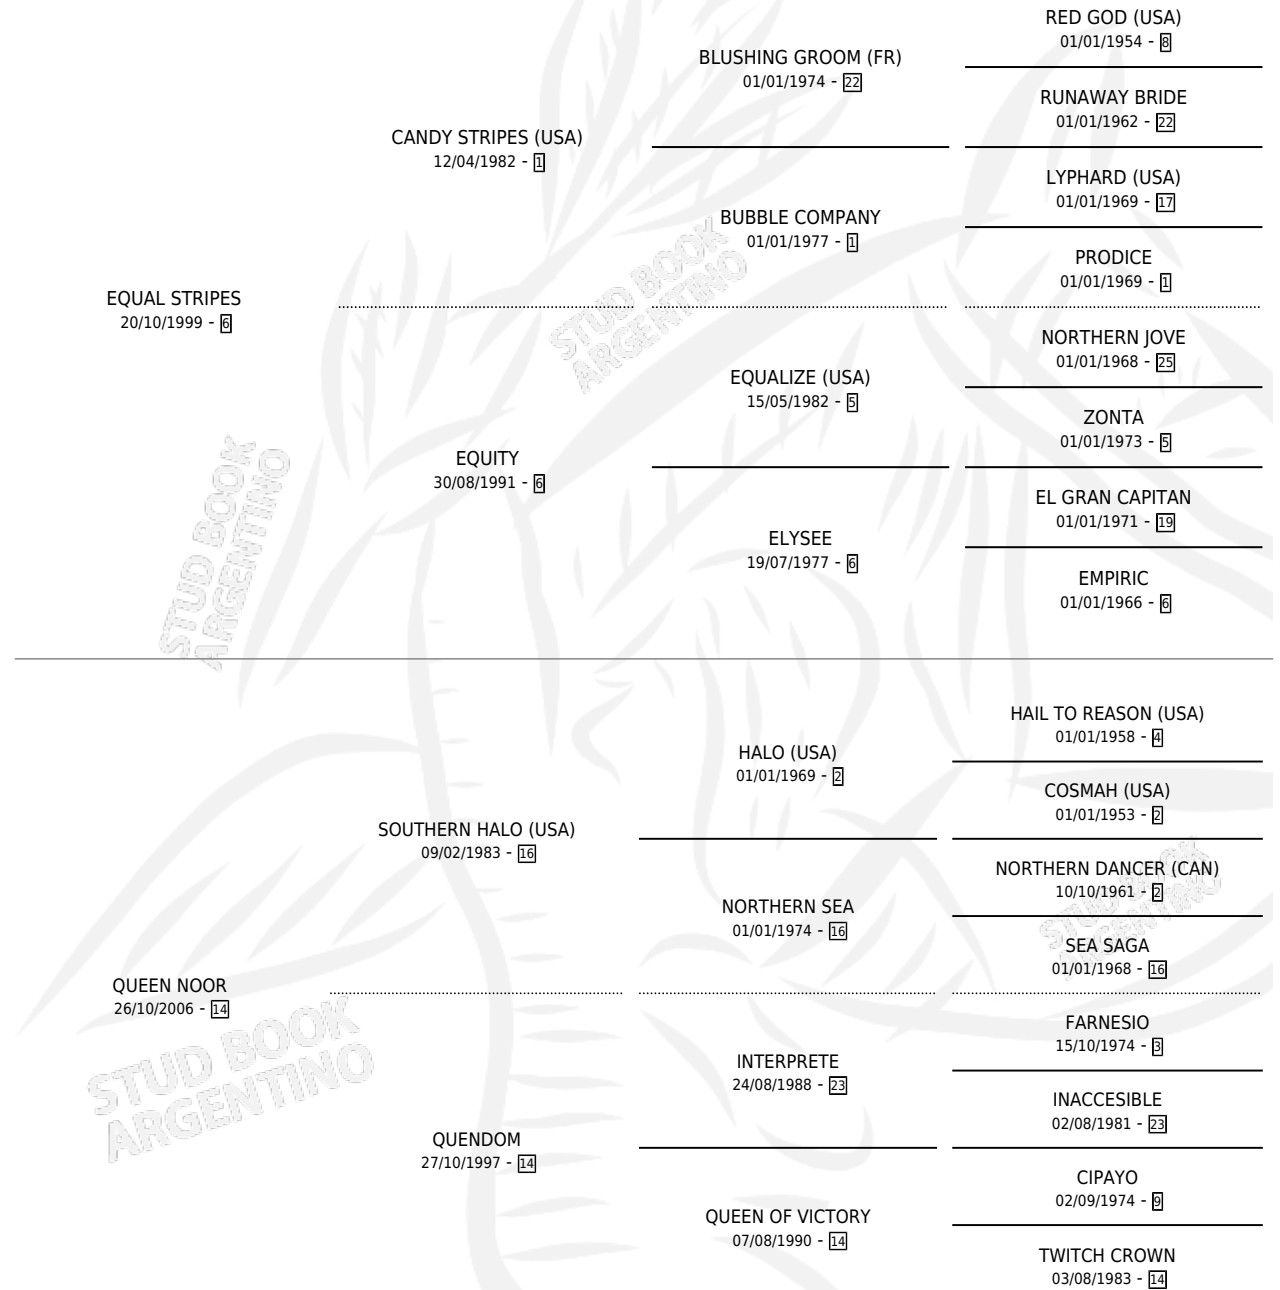

QUEEN HAYA

por **EQUAL STRIPES** y **QUEEN NOOR** por **SOUTHERN HALO (USA)**

Argentina · Hembra · Zaino Doradillo · SP · 08/08/2021
Familia 14-c · Volumen 44

ESTADO

TIPIFICACIÓN SANGUÍNEA	X
TIPIFICACIÓN POR ADN	✓
PASAPORTE	✓
IDENTIFICACIÓN POR MICROCHIP	✓
REPRODUCTOR	X

Lugar de nacimiento: Santa Ines

Criador: Santa Ines

PEDIGREE