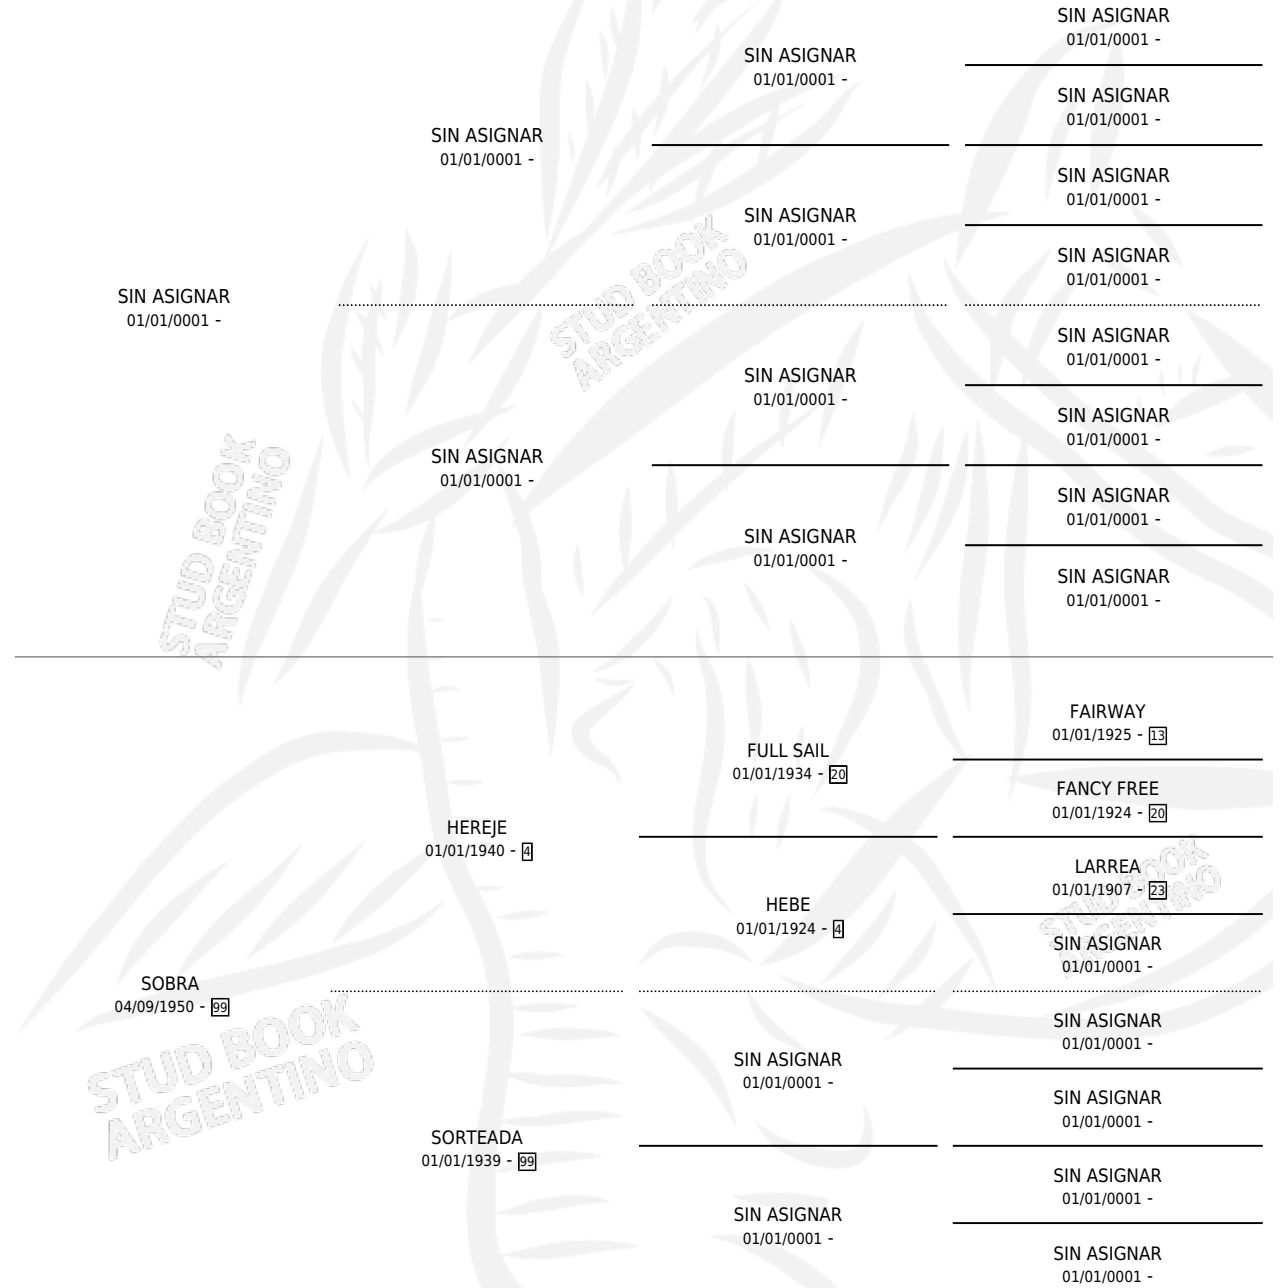

Lugar de nacimiento: Campo Particular

Criador: Sin dato

~

HIJOS

| | MACHOS | HEMBRAS |
|------------|--------|---------|
| 3 NACIERON | 0 | 3 |

SIN ACTUACIONES

PEDIGREE

S