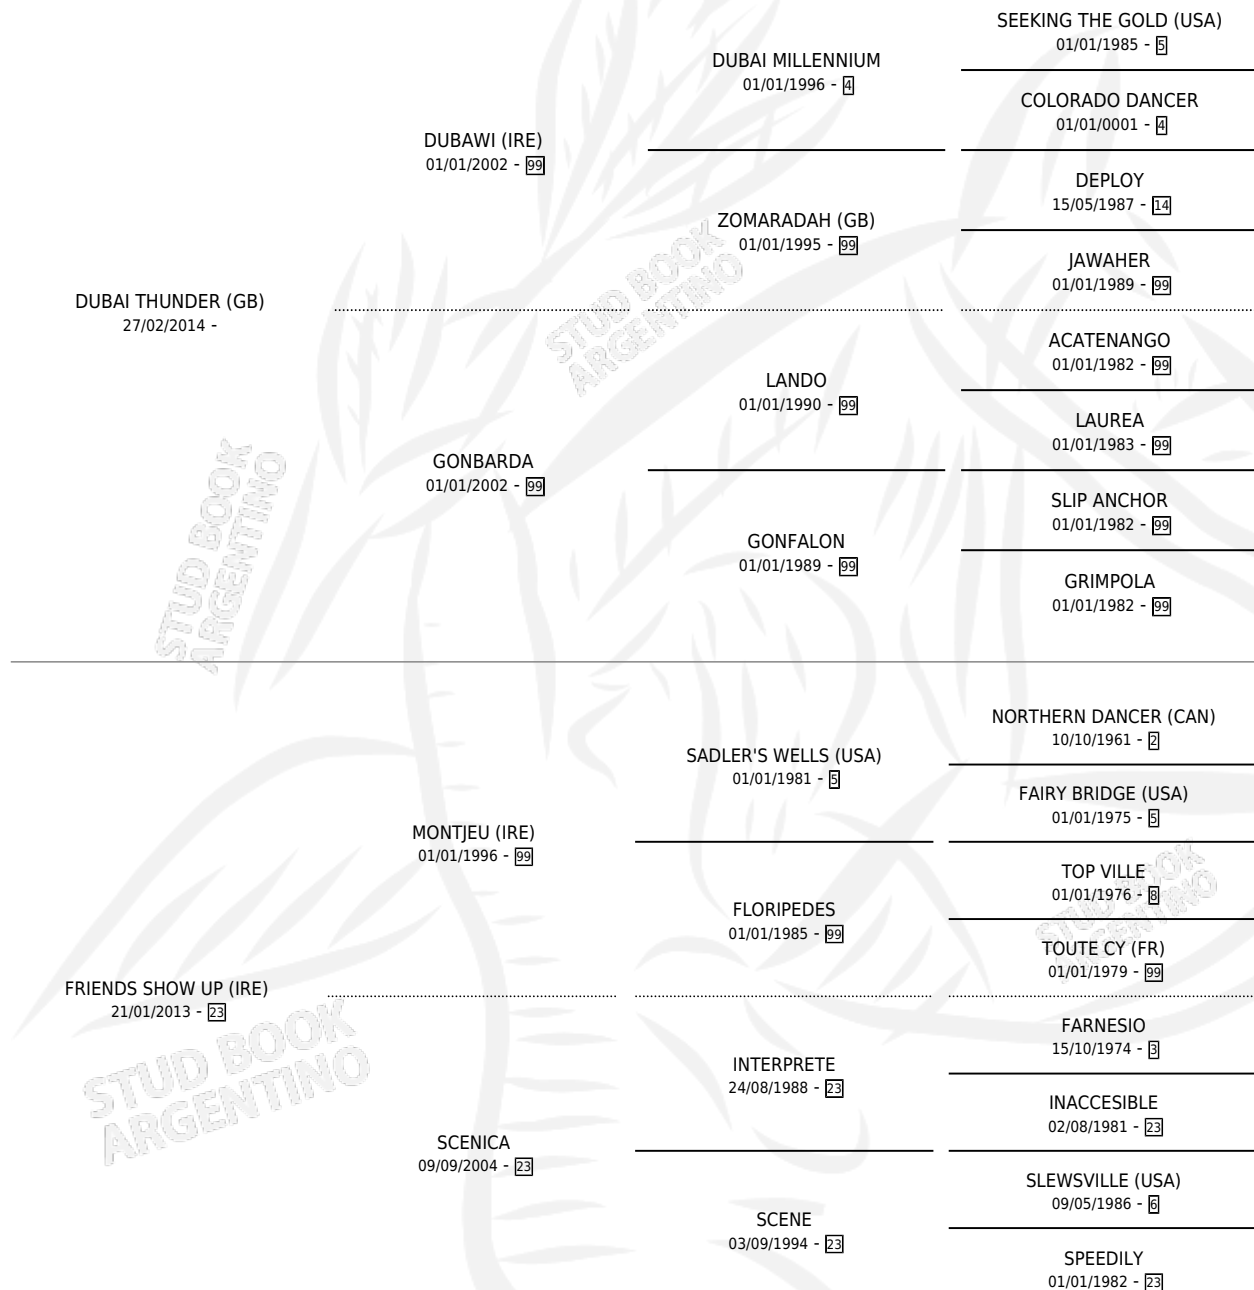

MIS AMIGOS

por **DUBAI THUNDER (GB)** y **FRIENDS SHOW UP (IRE)** por **MONTJEU (IRE)**

Argentina · Macho · Zaino · SP · 06/09/2021
Familia 23-a · Volumen 44

ESTADO

TIPIFICACIÓN SANGUÍNEA	X
TIPIFICACIÓN POR ADN	✓
PASAPORTE	✓
IDENTIFICACIÓN POR MICROCHIP	✓
REPRODUCTOR	X

Lugar de nacimiento: Don Arcangel

Criador: Don Arcangel

PEDIGREE

CAMPAÑA

Solo carreras oficiales de Argentina

POR EDAD

EDAD	CC	1°	2°	3°	4°	5°	NP	CLC	CLG	CLCG1	CLGG1	IMPORTE	GANANCIA / CC
3 AÑOS	1	0	0	0	0	0	1	0	0	0	0	\$0	\$0
TOTALES	1	0	0	0	0	0	1	0	0	0	0	\$0	\$0
%		0.0%	0.0%	0.0%	0.0%	0.0%	100%	0.0%	0.0%	0.0%	0.0%		