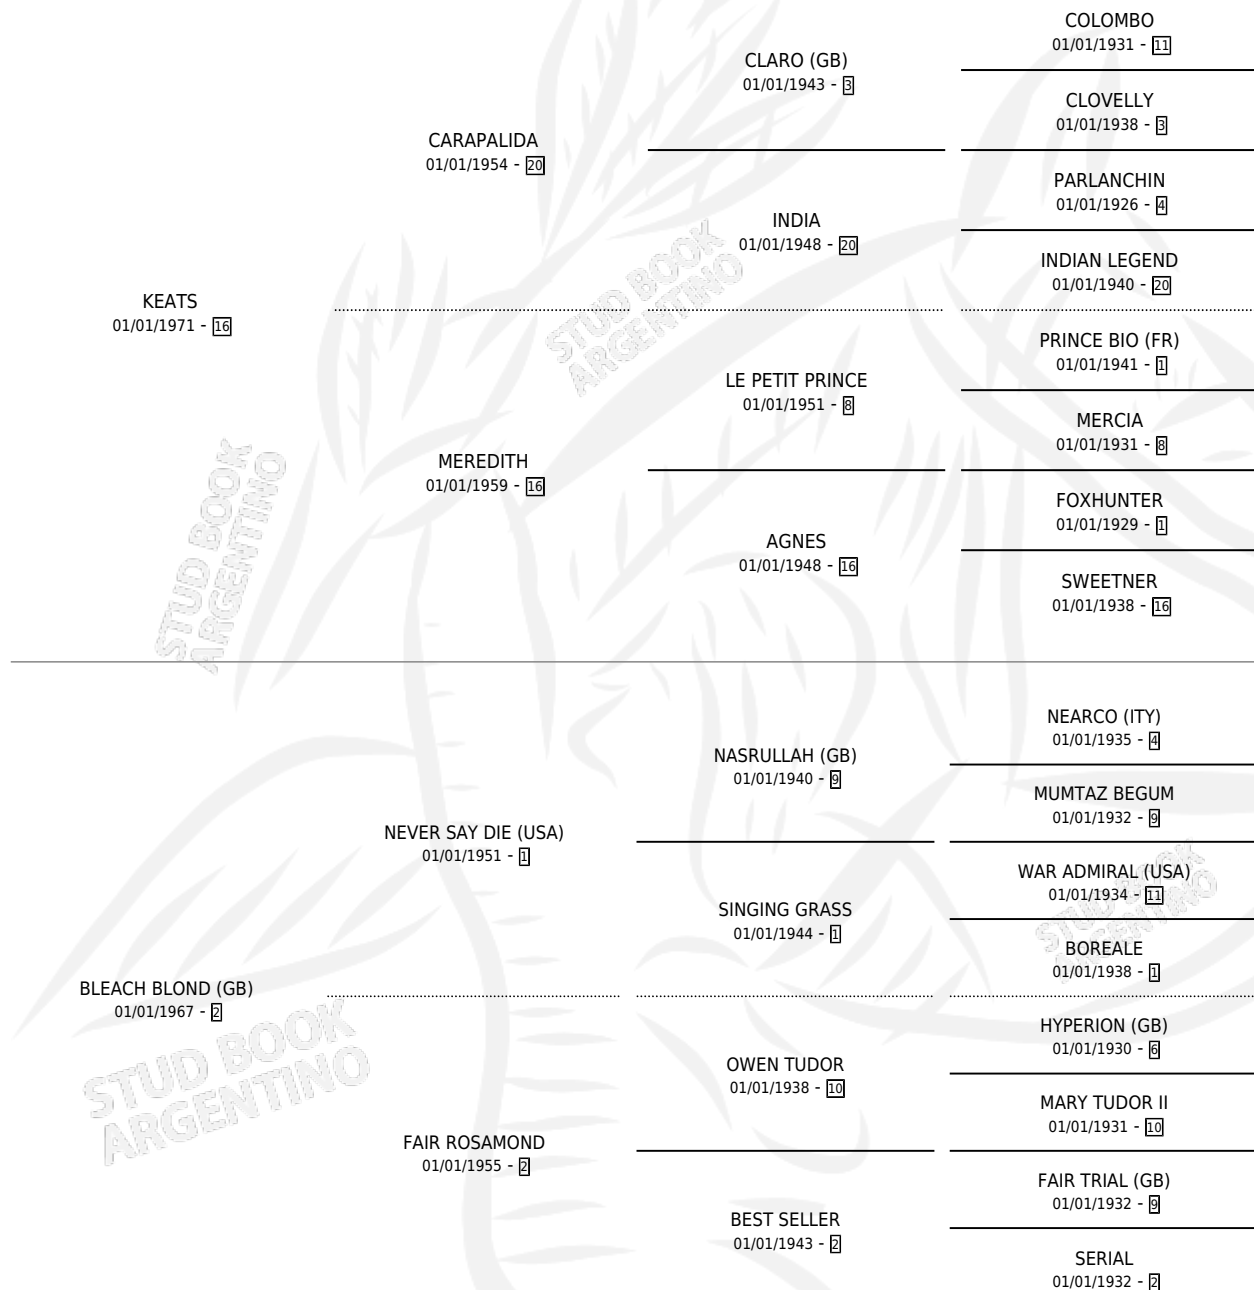

Lugar de nacimiento: Campo particular
Criador: Sin dato

~

HIJOS

	MACHOS	HEMBRAS
9 NACIERON	5	4
6 CORRIERON	3	3
6 GANARON	3	3

0	0	0
GANADORES CL	GANADORES GR	GANADORES G1

PEDIGREE

CAMPAÑA

Solo carreras oficiales de Argentina