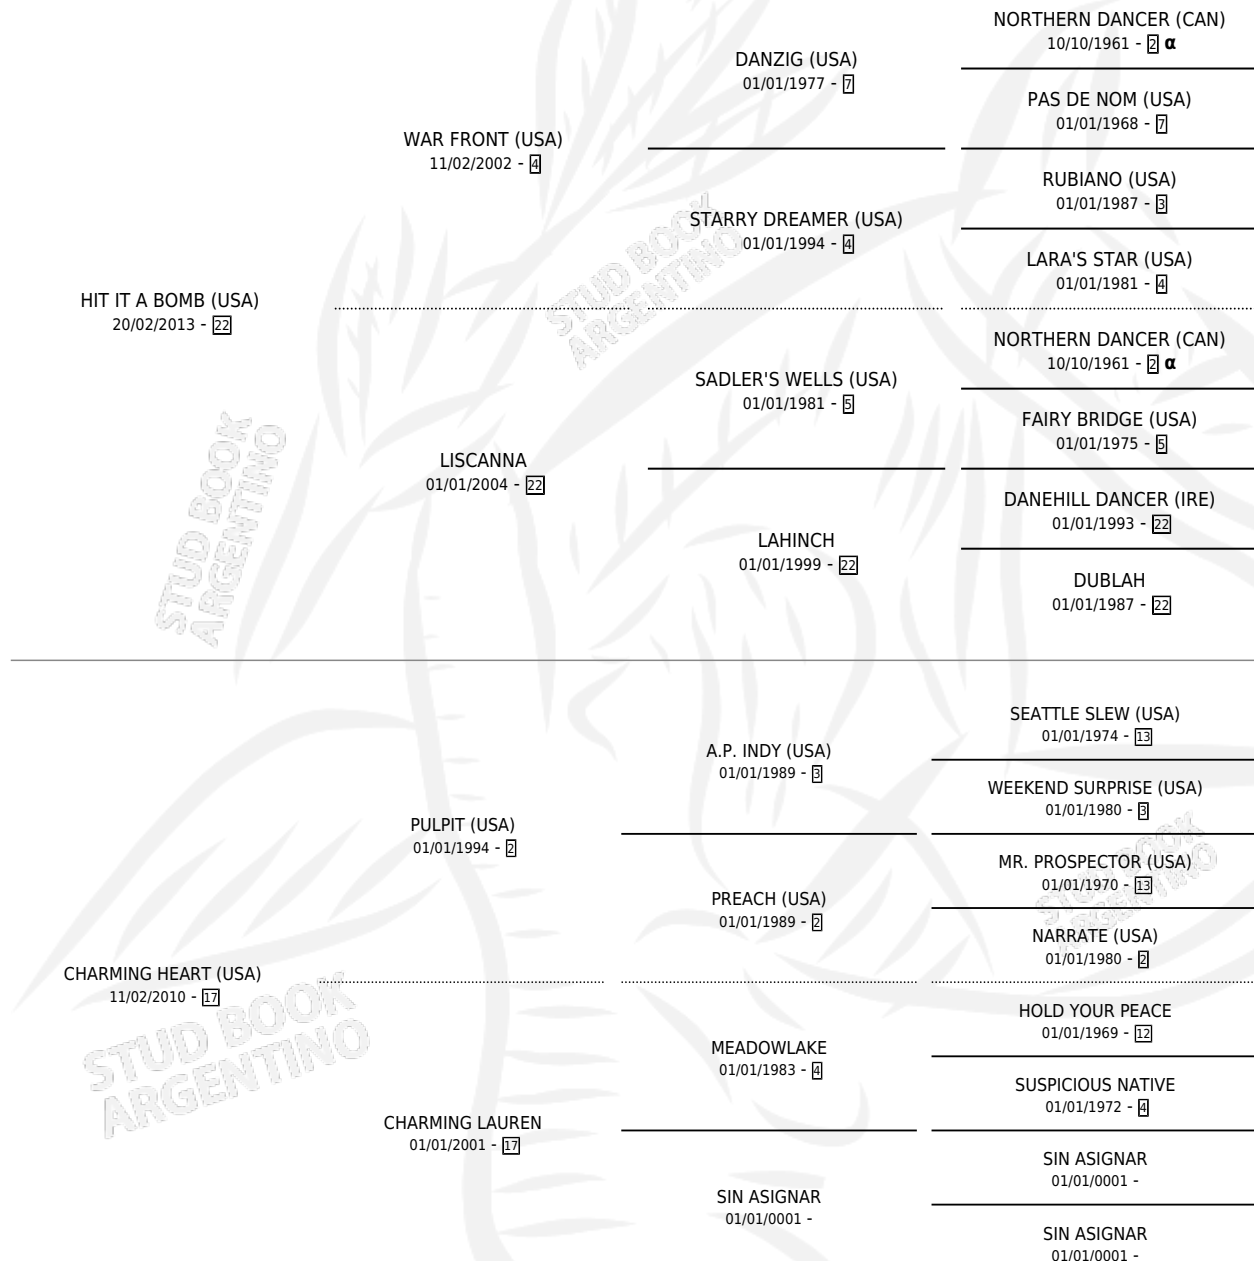

ENCANTADORA HIT

por HIT IT A BOMB (USA) y CHARMING HEART (USA) por PULPIT (USA)

Argentina · Hembra · Zaino · SP · 28/08/2021
Familia 17-b · Volumen 44

ESTADO

TIPIFICACIÓN SANGUÍNEA	X
TIPIFICACIÓN POR ADN	✓
PASAPORTE	✓
IDENTIFICACIÓN POR MICROCHIP	✓
REPRODUCTOR	X

Lugar de nacimiento: Firmamento
Criador: Firmamento

PEDIGREE

INBREEDING : α