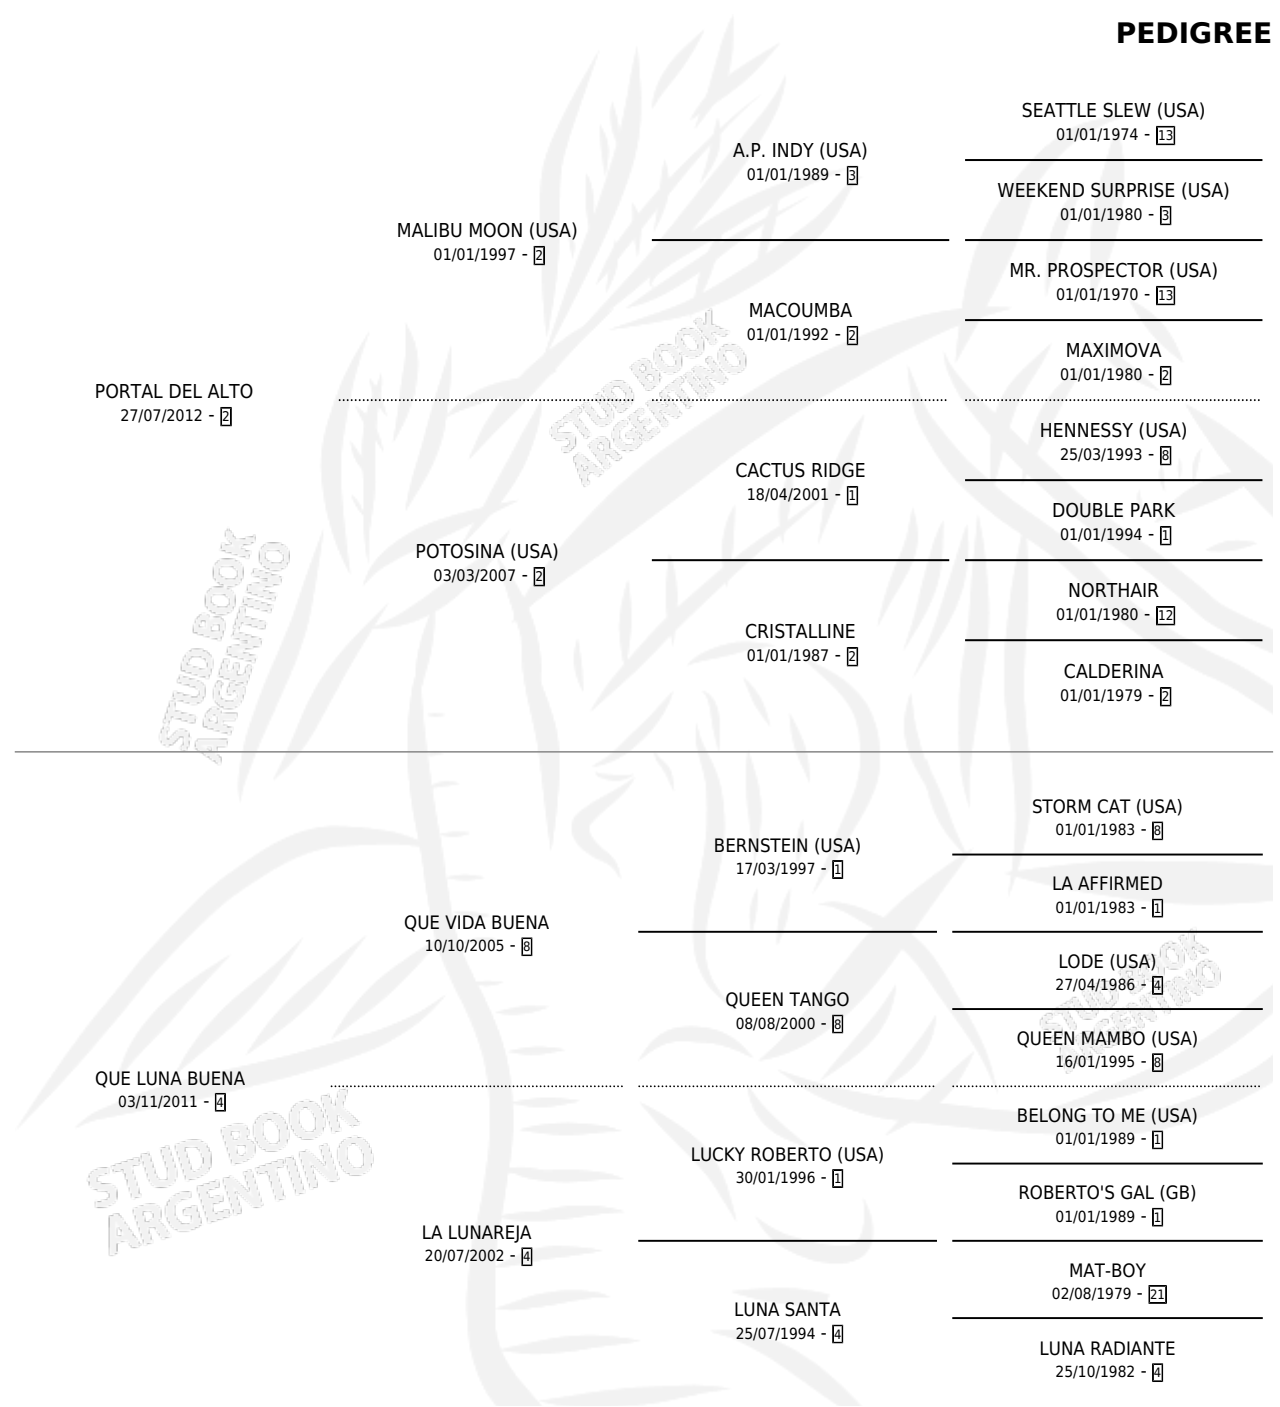

LUNA AFORTUNADA

por **PORTAL DEL ALTO** y **QUE LUNA BUENA** por **QUE VIDA BUENA**

Argentina · Hembra · Zaino · SP · 30/08/2021
Familia 4-d · Volumen 44

ESTADO

| | |
|------------------------------|---|
| TIPIFICACIÓN SANGUÍNEA | X |
| TIPIFICACIÓN POR ADN | ✓ |
| PASAPORTE | ✓ |
| IDENTIFICACIÓN POR MICROCHIP | ✓ |
| REPRODUCTOR | X |

Lugar de nacimiento: Campo particular
Criador: Elizalde Pablo Anibal

PEDIGREE

CAMPAÑA

Solo carreras oficiales de Argentina

POR EDAD

| EDAD | CC | 1° | 2° | 3° | 4° | 5° | NP | CLC | CLG | CLCG1 | CLGG1 | IMPORTE | GANANCIA / CC |
|---------|----|------|------|------|------|------|------|------|------|-------|-------|---------|---------------|
| 4 AÑOS | 1 | 0 | 0 | 0 | 0 | 0 | 1 | 0 | 0 | 0 | 0 | \$0 | \$0 |
| TOTALES | 1 | 0 | 0 | 0 | 0 | 0 | 1 | 0 | 0 | 0 | 0 | \$0 | \$0 |
| % | | 0.0% | 0.0% | 0.0% | 0.0% | 0.0% | 100% | 0.0% | 0.0% | 0.0% | 0.0% | | |