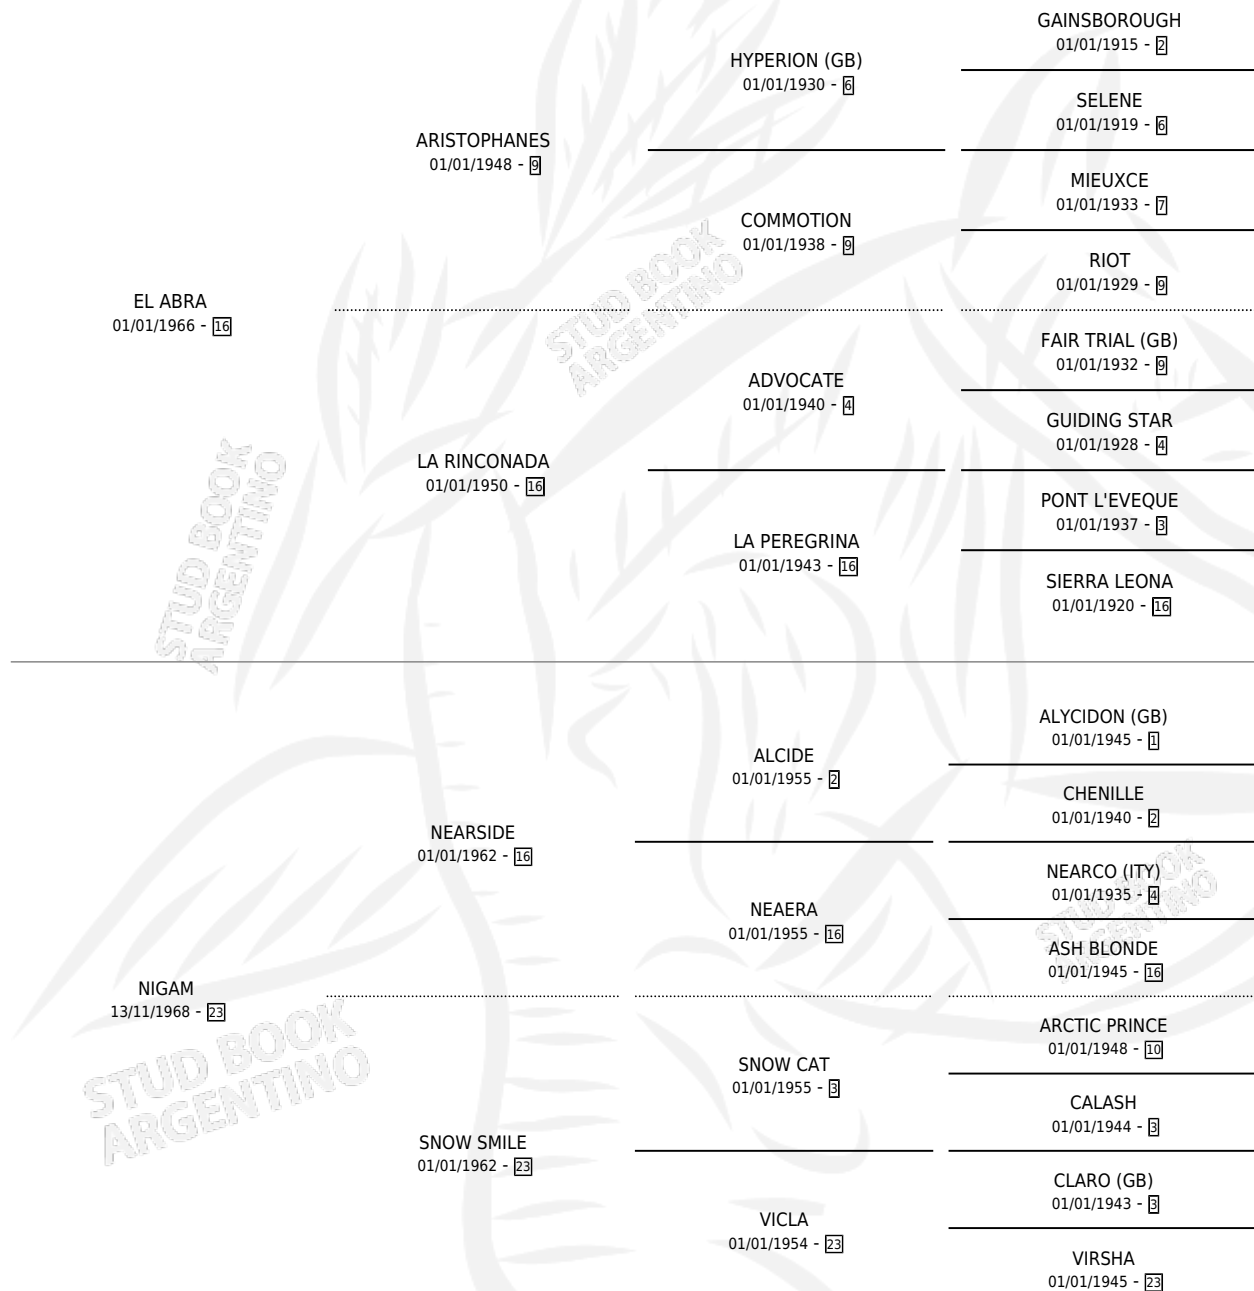

LA BURLONA

por **EL ABRA** y **NIGAM** por **NEARSIDE**

Argentina · Hembra · Zaino · SP · 18/08/1978
Familia 23-a · Volumen 30

ESTADO

TIPIFICACIÓN SANGUÍNEA	X
TIPIFICACIÓN POR ADN	X
PASAPORTE	X
IDENTIFICACIÓN POR MICROCHIP	X
REPRODUCTOR	X

Lugar de nacimiento: Campo particular

Criador: Sin dato

PEDIGREE

CAMPAÑA

Solo carreras oficiales de Argentina

POR EDAD

EDAD	CC	1°	2°	3°	4°	5°	NP	CLC	CLG	CLCG1	CLGG1	IMPORTE	GANANCIA / CC
2 AÑOS	1	1	0	0	0	0	0	0	0	0	0	\$0	\$0
3 AÑOS	4	2	1	0	1	0	0	2	0	0	0	\$0	\$0
4 AÑOS	2	1	1	0	0	0	0	0	0	0	0	\$0	\$0
5 AÑOS	1	0	1	0	0	0	0	1	0	0	0	\$0	\$0
TOTALES	8	4	3	0	1	0	0	3	0	0	0	\$0	\$0
%		50.0%	37.5%	0.0%	12.5%	0.0%	0.0%	37.5%	0.0%	0.0%	0.0%		

Ganadora de 4 carreras en San Isidro y Palermo debutando, a los 2,3 y 4 años, incluso 2da 1000 Guineas y Eudoro J. Balsa, 4ta Abril.

POR DISTANCIA

HIPODROMO	CC	1°	2°	3°	4°	5°	NP	CLC	CLG	CLCG1	CLGG1	IMPORTE
SAN ISIDRO	6	3	2	0	1	0	0	3	0	0	0	\$0
0 MTS	6	3	2	0	1	0	0	3	0	0	0	\$0
PALERMO	2	1	1	0	0	0	0	0	0	0	0	\$0
0 MTS	2	1	1	0	0	0	0	0	0	0	0	\$0