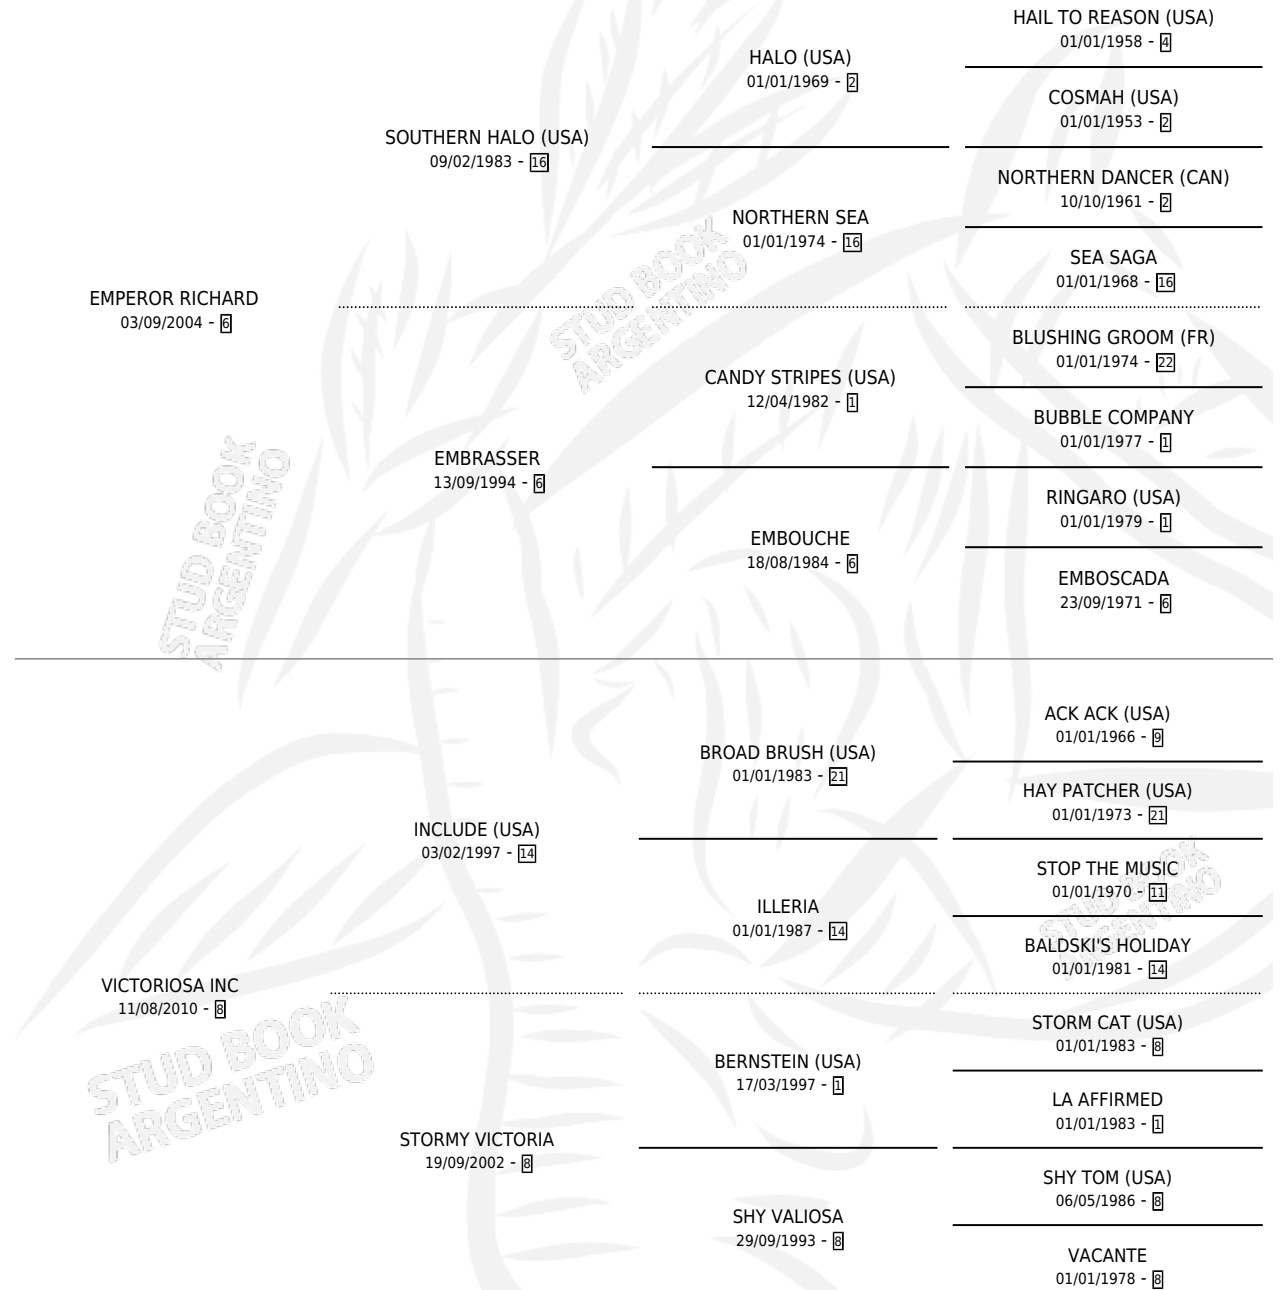

RICCHIARDY

por **EMPEROR RICHARD** y **VICTORIOSA INC** por **INCLUDE (USA)**

Argentina · Macho · Zaino · SP · 02/08/2021
Familia 8-j · Volumen 44

ESTADO

TIPIFICACIÓN SANGUÍNEA	X
TIPIFICACIÓN POR ADN	✓
PASAPORTE	✓
IDENTIFICACIÓN POR MICROCHIP	✓
REPRODUCTOR	X

Lugar de nacimiento: La Yangonea
Criador: La Yangonea

PEDIGREE

CAMPAÑA

Solo carreras oficiales de Argentina

POR EDAD

EDAD	CC	1°	2°	3°	4°	5°	NP	CLC	CLG	CLCG1	CLGG1	IMPORTE	GANANCIA / CC
4 AÑOS	1	0	0	0	0	0	1	0	0	0	0	\$0	\$0
TOTALES	1	0	0	0	0	0	1	0	0	0	0	\$0	\$0
%		0.0%	0.0%	0.0%	0.0%	0.0%	100%	0.0%	0.0%	0.0%	0.0%		