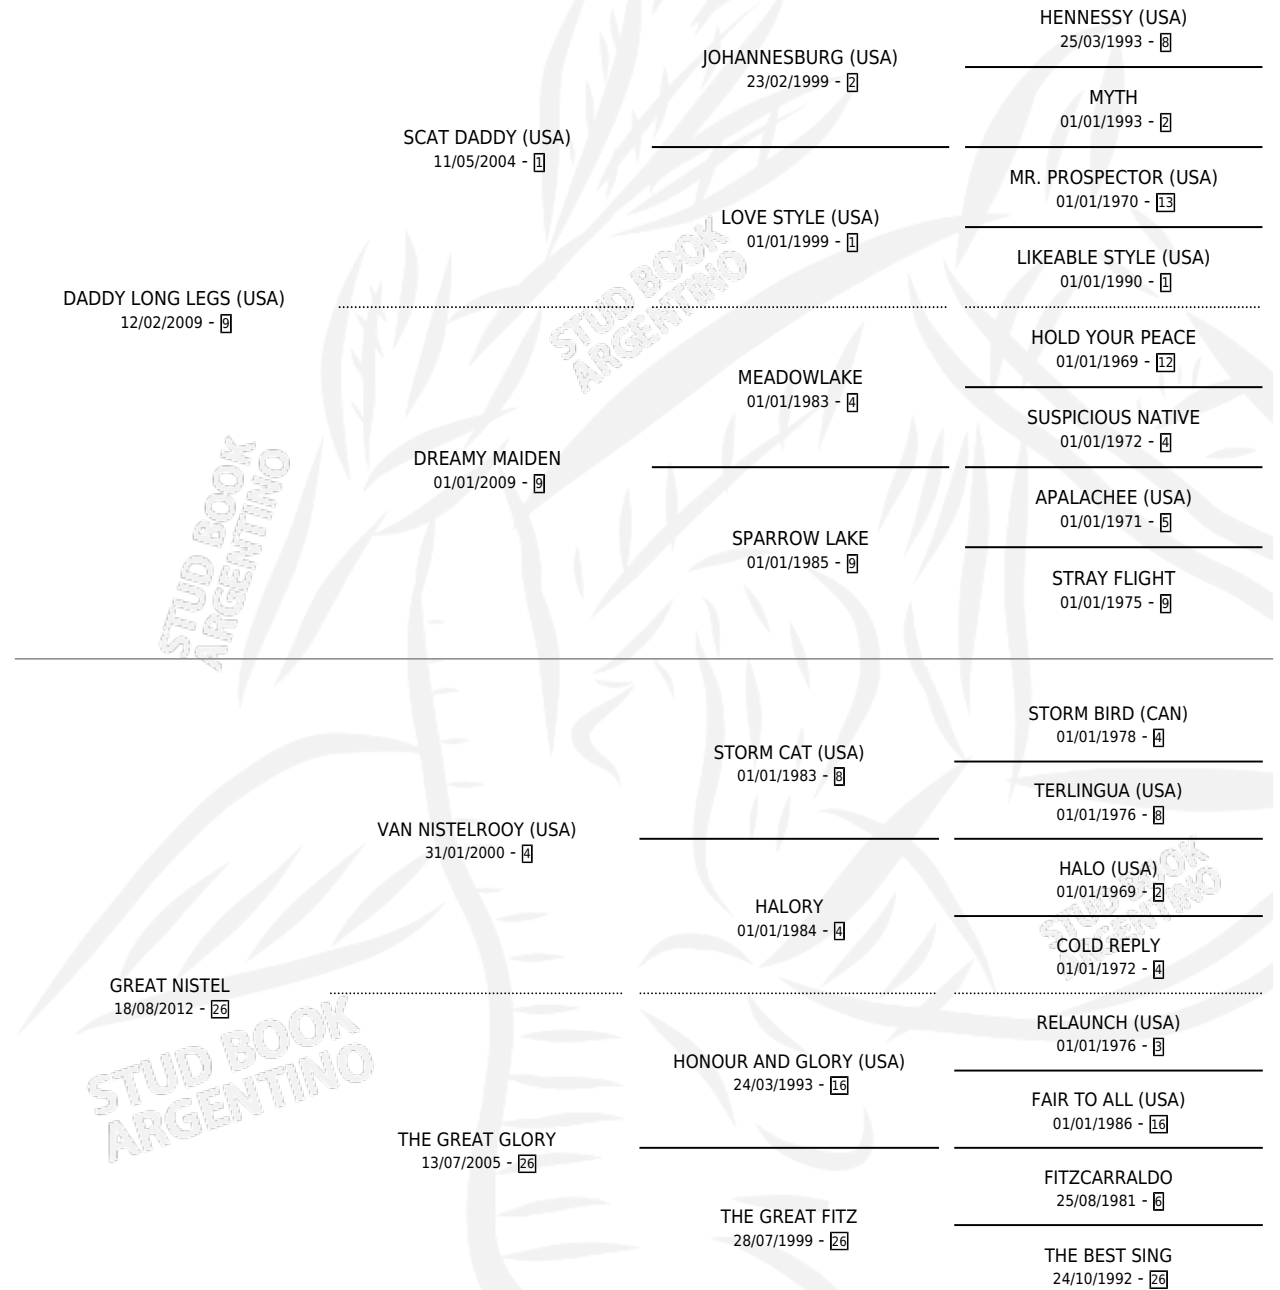

GREAT DADDY

por DADDY LONG LEGS (USA) y GREAT NISTEL por VAN NISTELROOY (USA)

Argentina · Macho · Alazan · SP · 03/09/2021
Familia 26 · Volumen 44

ESTADO

TIPIFICACIÓN SANGUÍNEA	X
TIPIFICACIÓN POR ADN	✓
PASAPORTE	✓
IDENTIFICACIÓN POR MICROCHIP	✓
REPRODUCTOR	X

Lugar de nacimiento: La Madrina
Criador: La Madrina

PEDIGREE

CAMPAÑA

Solo carreras oficiales de Argentina

POR EDAD

EDAD	CC	1°	2°	3°	4°	5°	NP	CLC	CLG	CLCG1	CLGG1	IMPORTE	GANANCIA / CC
2 AÑOS	2	0	0	0	0	0	2	0	0	0	0	\$0	\$0
3 AÑOS	3	0	0	0	0	1	2	0	0	0	0	\$294,500	\$98,167
4 AÑOS	2	0	1	0	1	0	0	0	0	0	0	\$2,355,000	\$1,177,500
TOTALES	7	0	1	0	1	1	4	0	0	0	0	\$2,649,500	\$378,500
%		0.0%	14.3%	0.0%	14.3%	14.3%	57.1%	0.0%	0.0%	0.0%	0.0%		

Placés en Palermo en 7 carreras disputadas.

POR DISTANCIA

HIPODROMO	CC	1°	2°	3°	4°	5°	NP	CLC	CLG	CLCG1	CLGG1	IMPORTE
PALERMO	2	0	1	0	1	0	0	0	0	0	0	\$2,355,000
1400 MTS	1	0	1	0	0	0	0	0	0	0	0	\$1,855,000
1200 MTS	1	0	0	0	1	0	0	0	0	0	0	\$500,000
SAN ISIDRO	4	0	0	0	0	0	4	0	0	0	0	\$0
1200 MTS	1	0	0	0	0	0	1	0	0	0	0	\$0
1400 MTS	2	0	0	0	0	0	2	0	0	0	0	\$0
1600 MTS	1	0	0	0	0	0	1	0	0	0	0	\$0
LA PLATA	1	0	0	0	0	1	0	0	0	0	0	\$294,500
1500 MTS	1	0	0	0	0	1	0	0	0	0	0	\$294,500