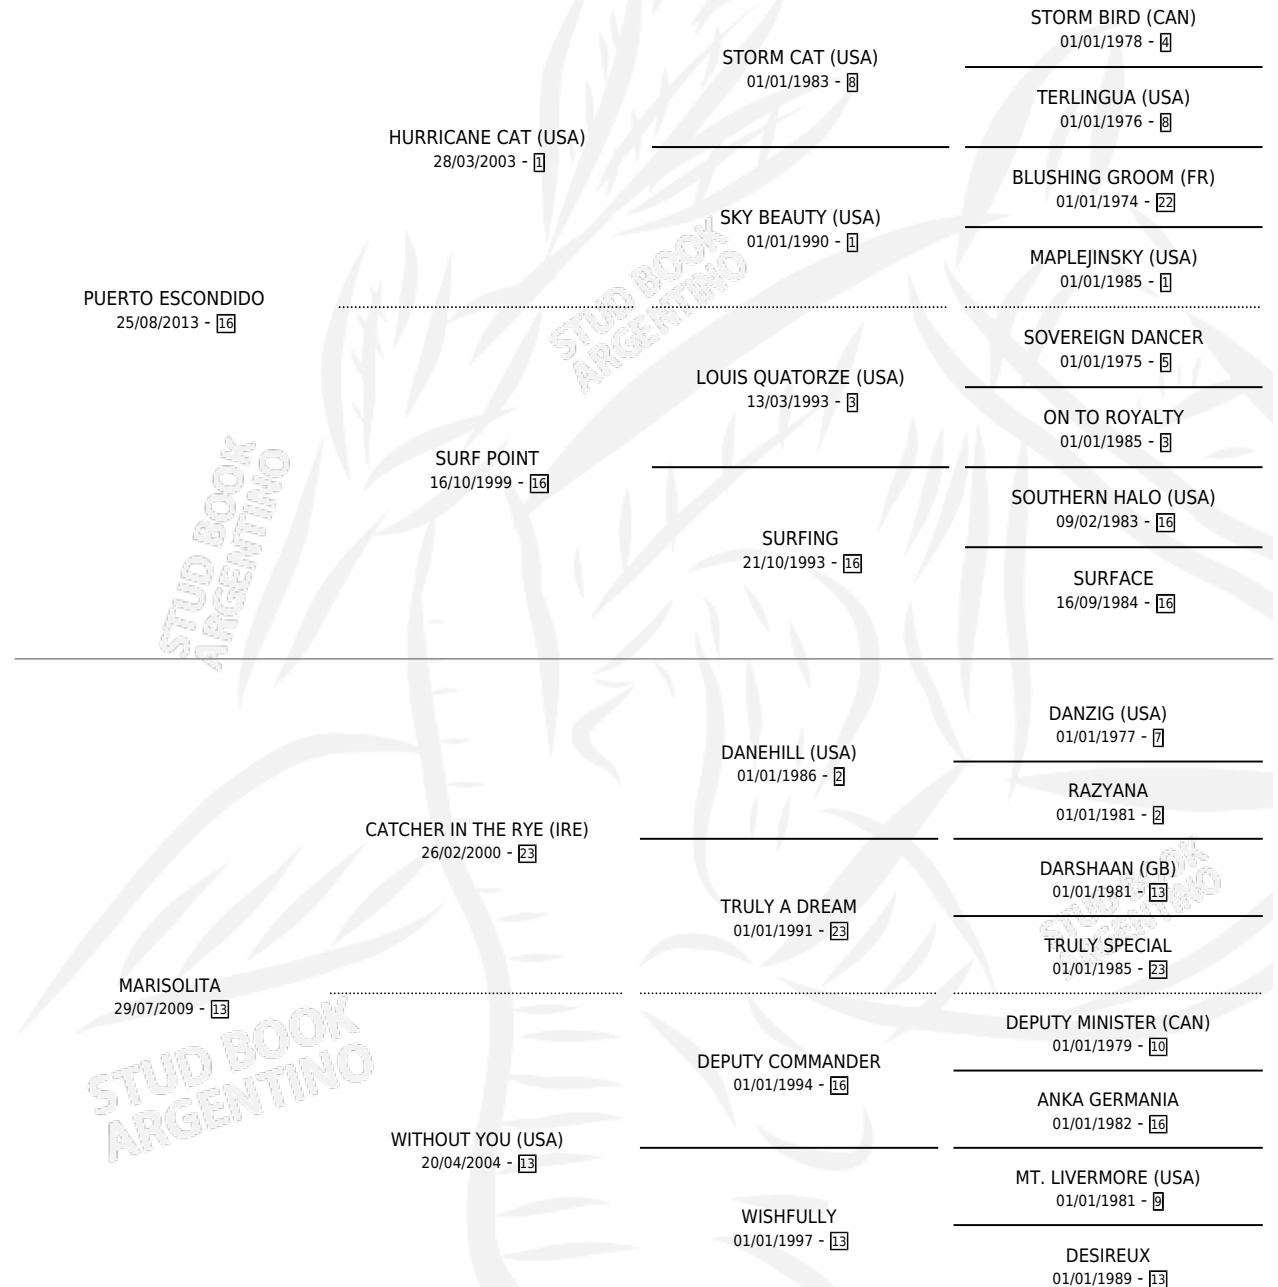

SUSIMIA

por **PUERTO ESCONDIDO** y **MARISOLITA** por **CATCHER IN THE RYE (IRE)**

Argentina · Hembra · Zaino · SP · 12/08/2021
Familia 13 · Volumen 44

ESTADO

TIPIFICACIÓN SANGUÍNEA	X
TIPIFICACIÓN POR ADN	✓
PASAPORTE	✓
IDENTIFICACIÓN POR MICROCHIP	✓
REPRODUCTOR	X

Lugar de nacimiento: Estirpe De Criadores
Criador: Estirpe De Criadores

PEDIGREE

CAMPAÑA

Solo carreras oficiales de Argentina

POR EDAD

EDAD	CC	1°	2°	3°	4°	5°	NP	CLC	CLG	CLCG1	CLGG1	IMPORTE	GANANCIA / CC
4 AÑOS	2	0	0	0	0	0	2	0	0	0	0	\$0	\$0
TOTALES	2	0	0	0	0	0	2	0	0	0	0	\$0	\$0
%		0.0%	0.0%	0.0%	0.0%	0.0%	100%	0.0%	0.0%	0.0%	0.0%		