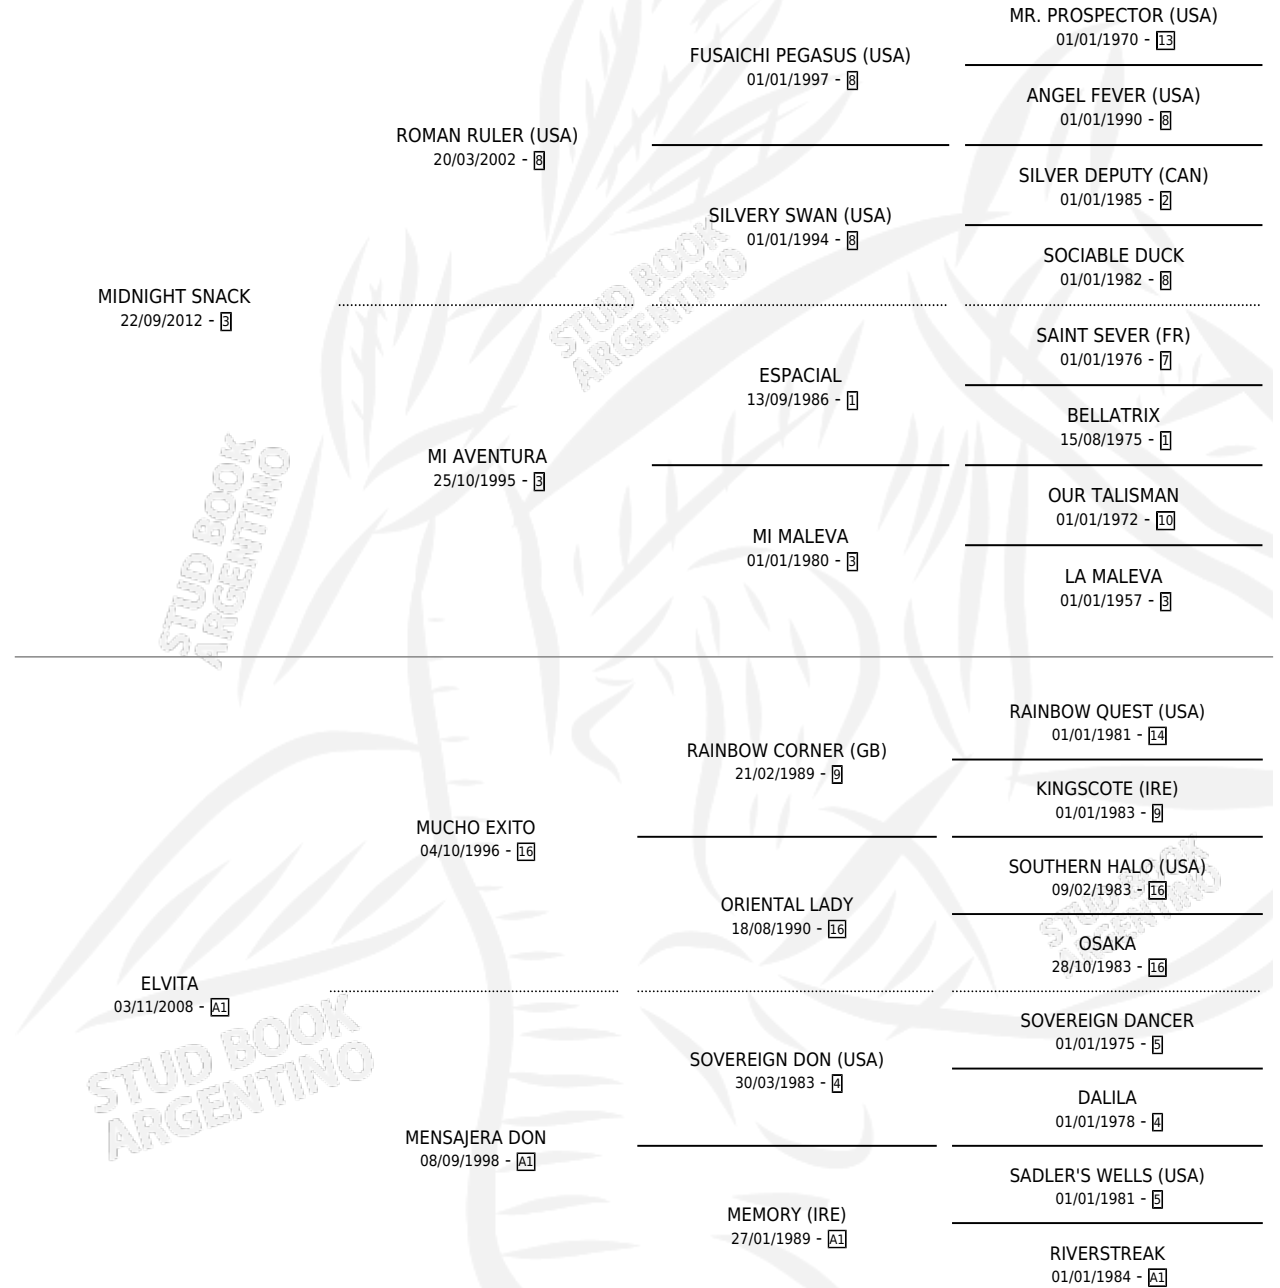

SANTALUISERO

por **MIDNIGHT SNACK** y **ELVITA** por **MUCHO EXITO**

Argentina · Macho · Alazan · SP · 14/08/2021
Familia A1 · Volumen 44

ESTADO

TIPIFICACIÓN SANGUÍNEA	X
TIPIFICACIÓN POR ADN	X
PASAPORTE	X
IDENTIFICACIÓN POR MICROCHIP	X
REPRODUCTOR	X

Lugar de nacimiento: Santa Luisa

Criador: Santa Luisa

PEDIGREE

SANTALUISERO

Datos oficiales del Stud Book Argentino

Documento generado el 14/05/2026

studbook.org.ar