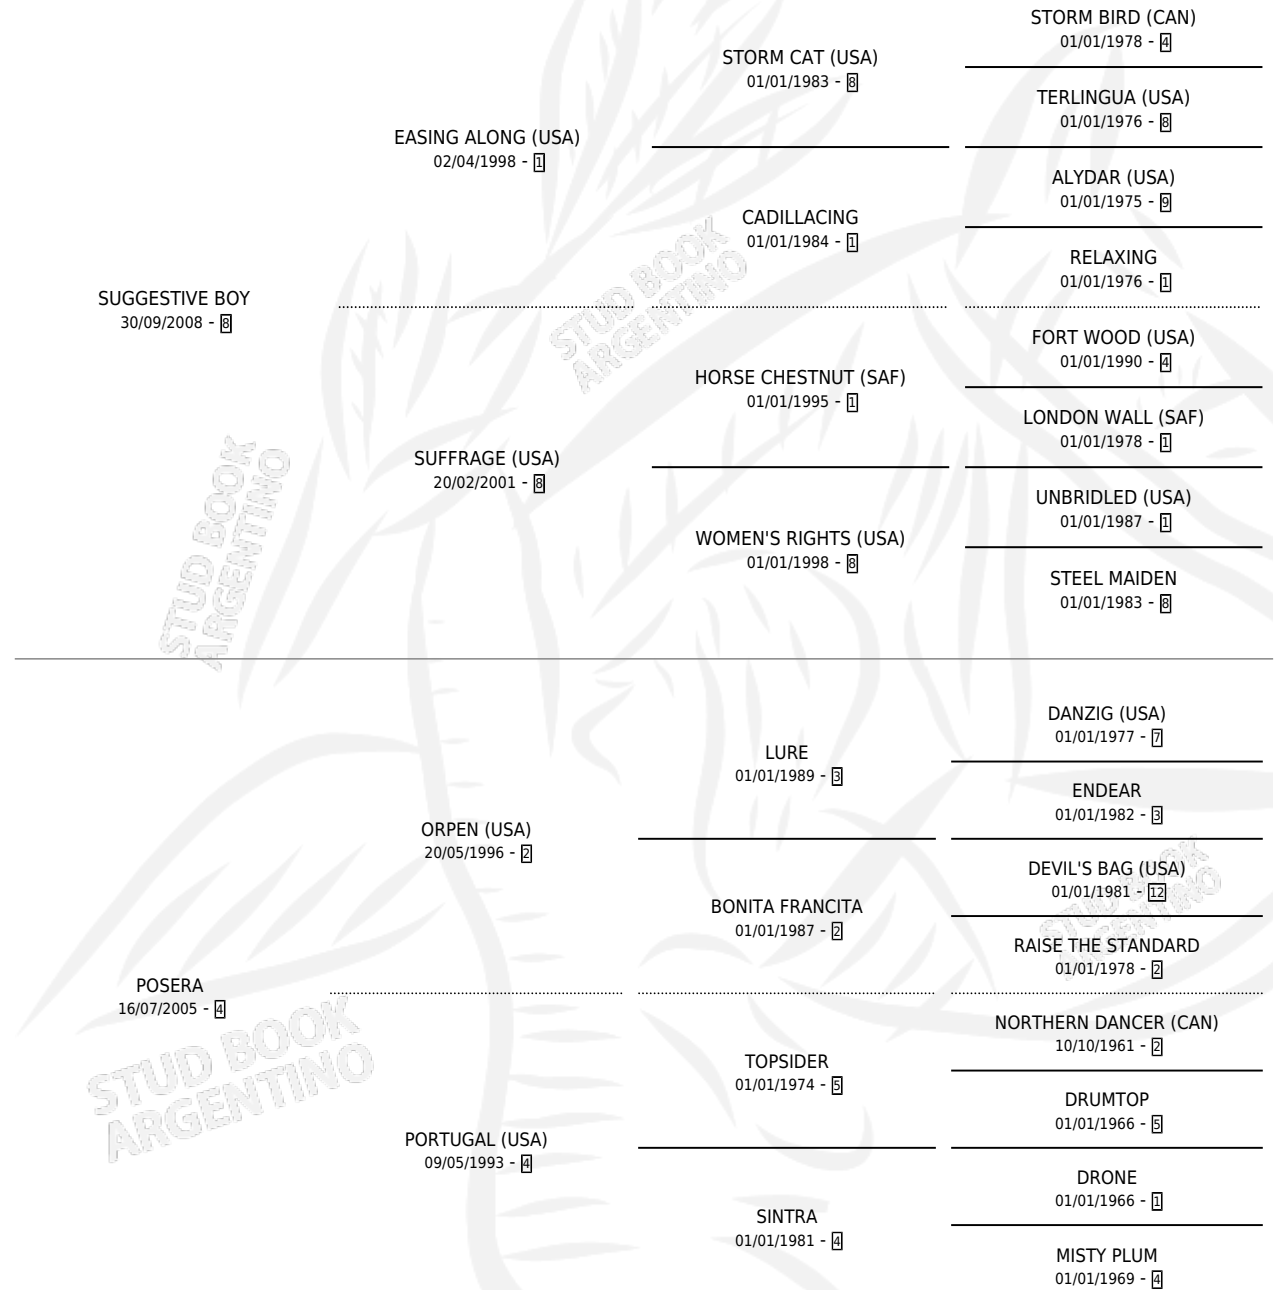

PORTO

por **SUGGESTIVE BOY** y **POSERA** por **ORPEN (USA)**

Argentina · Macho · Zaino · SP · 20/08/2021
Familia 4-r · Volumen 44

ESTADO

TIPIFICACIÓN SANGUÍNEA	X
TIPIFICACIÓN POR ADN	✓
PASAPORTE	✓
IDENTIFICACIÓN POR MICROCHIP	✓
REPRODUCTOR	X

Lugar de nacimiento: Carampangue

Criador: Carampangue

PEDIGREE

CAMPAÑA

Solo carreras oficiales de Argentina

POR EDAD

EDAD	CC	1°	2°	3°	4°	5°	NP	CLC	CLG	CLCG1	CLGG1	IMPORTE	GANANCIA / CC
2 AÑOS	3	0	0	0	1	0	2	0	0	0	0	\$315,000	\$105,000
4 AÑOS	5	1	1	1	0	0	2	0	0	0	0	\$8,332,000	\$1,666,400
TOTALES	8	1	1	1	1	0	4	0	0	0	0	\$8,647,000	\$1,080,875
%		12.5%	12.5%	12.5%	12.5%	0.0%	50.0%	0.0%	0.0%	0.0%	0.0%		