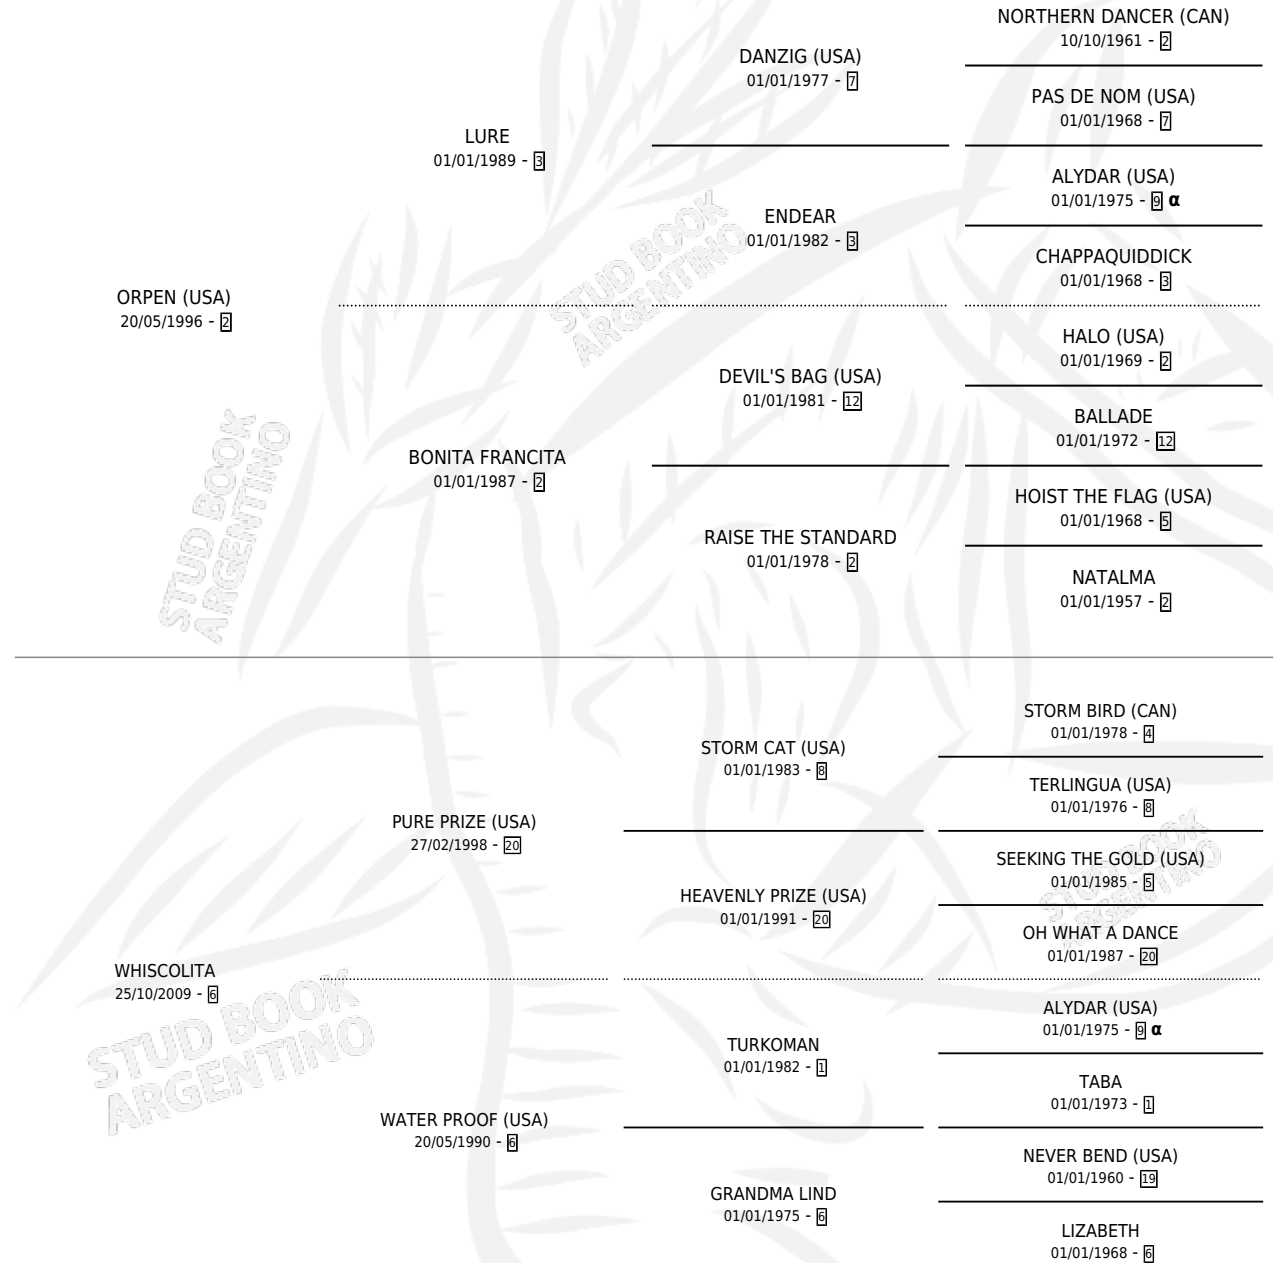

WHISKEY WHITE

por **ORPEN (USA)** y **WHISCOLITA** por **PURE PRIZE (USA)**

Argentina · Macho · Zaino · SP · 23/08/2021
Familia 6-d · Volumen 44

ESTADO

TIPIFICACIÓN SANGUÍNEA	X
TIPIFICACIÓN POR ADN	✓
PASAPORTE	✓
IDENTIFICACIÓN POR MICROCHIP	✓
REPRODUCTOR	X

Lugar de nacimiento: Carampangue

Criador: Carampangue

PEDIGREE

INBREEDING : α

CAMPAÑA

Solo carreras oficiales de Argentina

POR EDAD

EDAD	CC	1°	2°	3°	4°	5°	NP	CLC	CLG	CLCG1	CLGG1	IMPORTE	GANANCIA / CC
3 AÑOS	3	0	0	0	0	1	2	0	0	0	0	\$195,500	\$65,167
TOTALES	3	0	0	0	0	1	2	0	0	0	0	\$195,500	\$65,167
%		0.0%	0.0%	0.0%	0.0%	33.3%	66.7%	0.0%	0.0%	0.0%	0.0%		