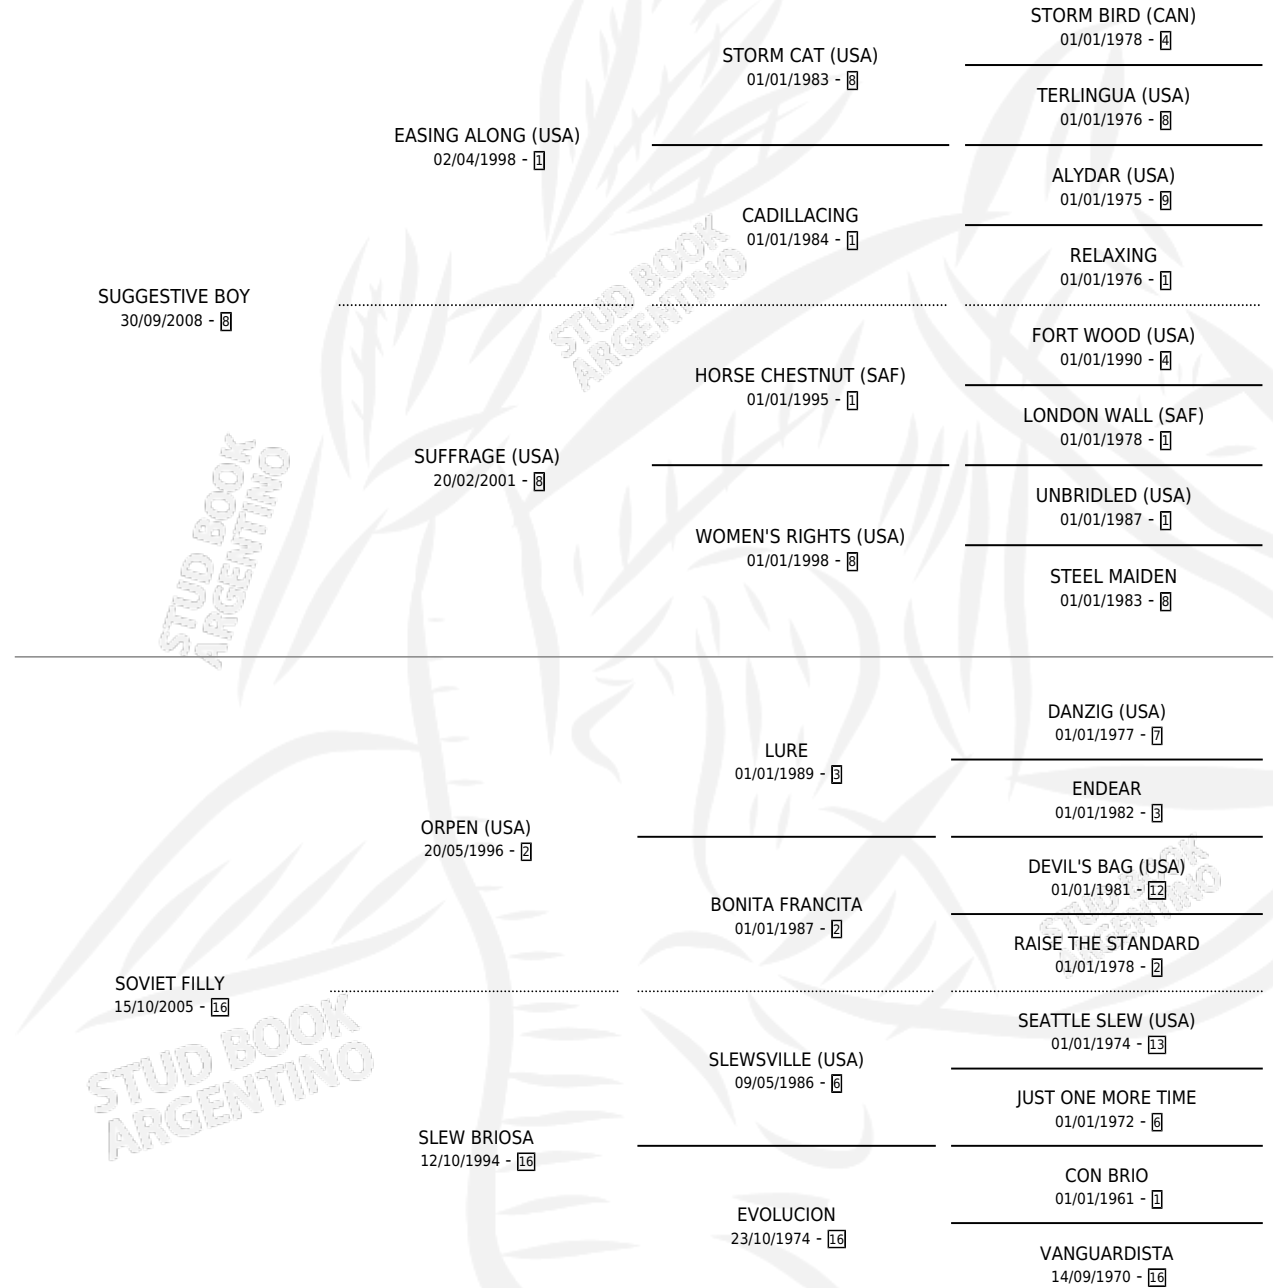

SOVIET SONG

por **SUGGESTIVE BOY** y **SOVIET FILLY** por **ORPEN (USA)**

Argentina · Hembra · Alazan · SP · 22/08/2021
Familia 16-f · Volumen 44

ESTADO

TIPIFICACIÓN SANGUÍNEA	X
TIPIFICACIÓN POR ADN	✓
PASAPORTE	✓
IDENTIFICACIÓN POR MICROCHIP	✓
REPRODUCTOR	✓

Lugar de nacimiento: Carampangue

Criador: Carampangue

PEDIGREE

CAMPAÑA

Solo carreras oficiales de Argentina

POR EDAD

EDAD	CC	1°	2°	3°	4°	5°	NP	CLC	CLG	CLCG1	CLGG1	IMPORTE	GANANCIA / CC
3 AÑOS	7	0	0	1	0	0	6	0	0	0	0	\$1,380,000	\$197,143
4 AÑOS	1	0	0	0	0	0	1	0	0	0	0	\$150,000	\$150,000
TOTALES	8	0	0	1	0	0	7	0	0	0	0	\$1,530,000	\$191,250
%		0.0%	0.0%	12.5%	0.0%	0.0%	87.5%	0.0%	0.0%	0.0%	0.0%		