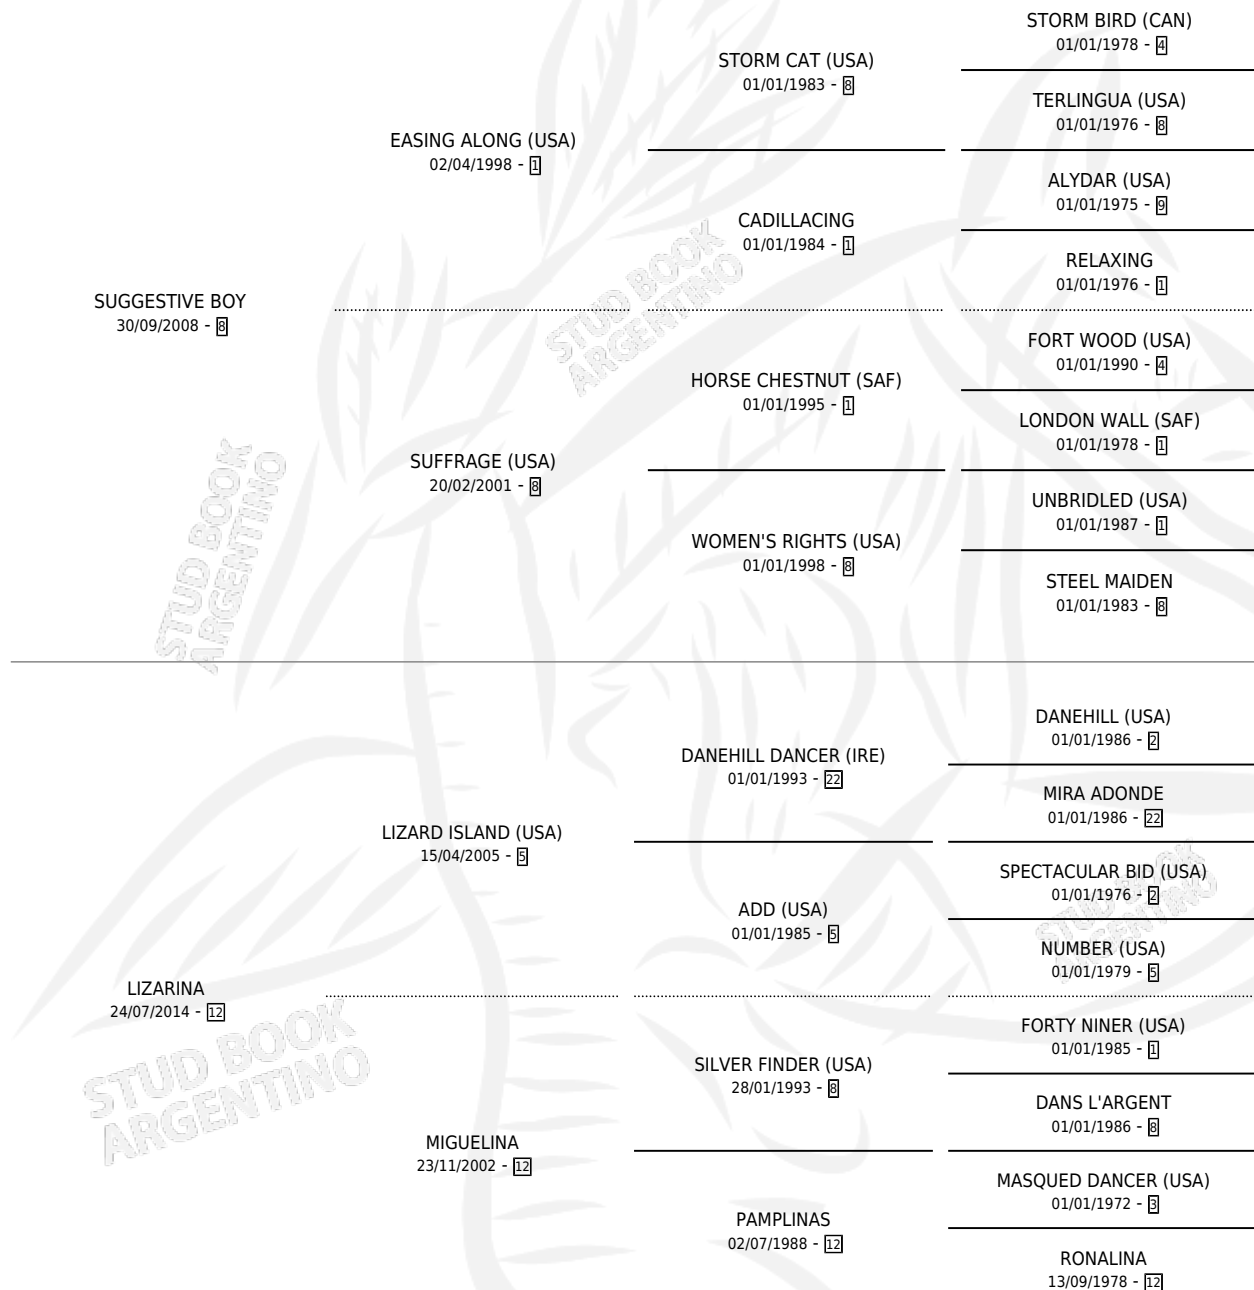

DON LORCA

por **SUGGESTIVE BOY** y **LIZARINA** por **LIZARD ISLAND (USA)**

Argentina · Macho · Zaino · SP · 30/08/2021
Familia 12 · Volumen 44

ESTADO

TIPIFICACIÓN SANGUÍNEA	X
TIPIFICACIÓN POR ADN	✓
PASAPORTE	✓
IDENTIFICACIÓN POR MICROCHIP	✓
REPRODUCTOR	X

Lugar de nacimiento: Carampangue
Criador: Triñanes Gustavo Armando

PEDIGREE

DON LORCA

Datos oficiales del Stud Book Argentino

Documento generado el 28/04/2026

studbook.org.ar