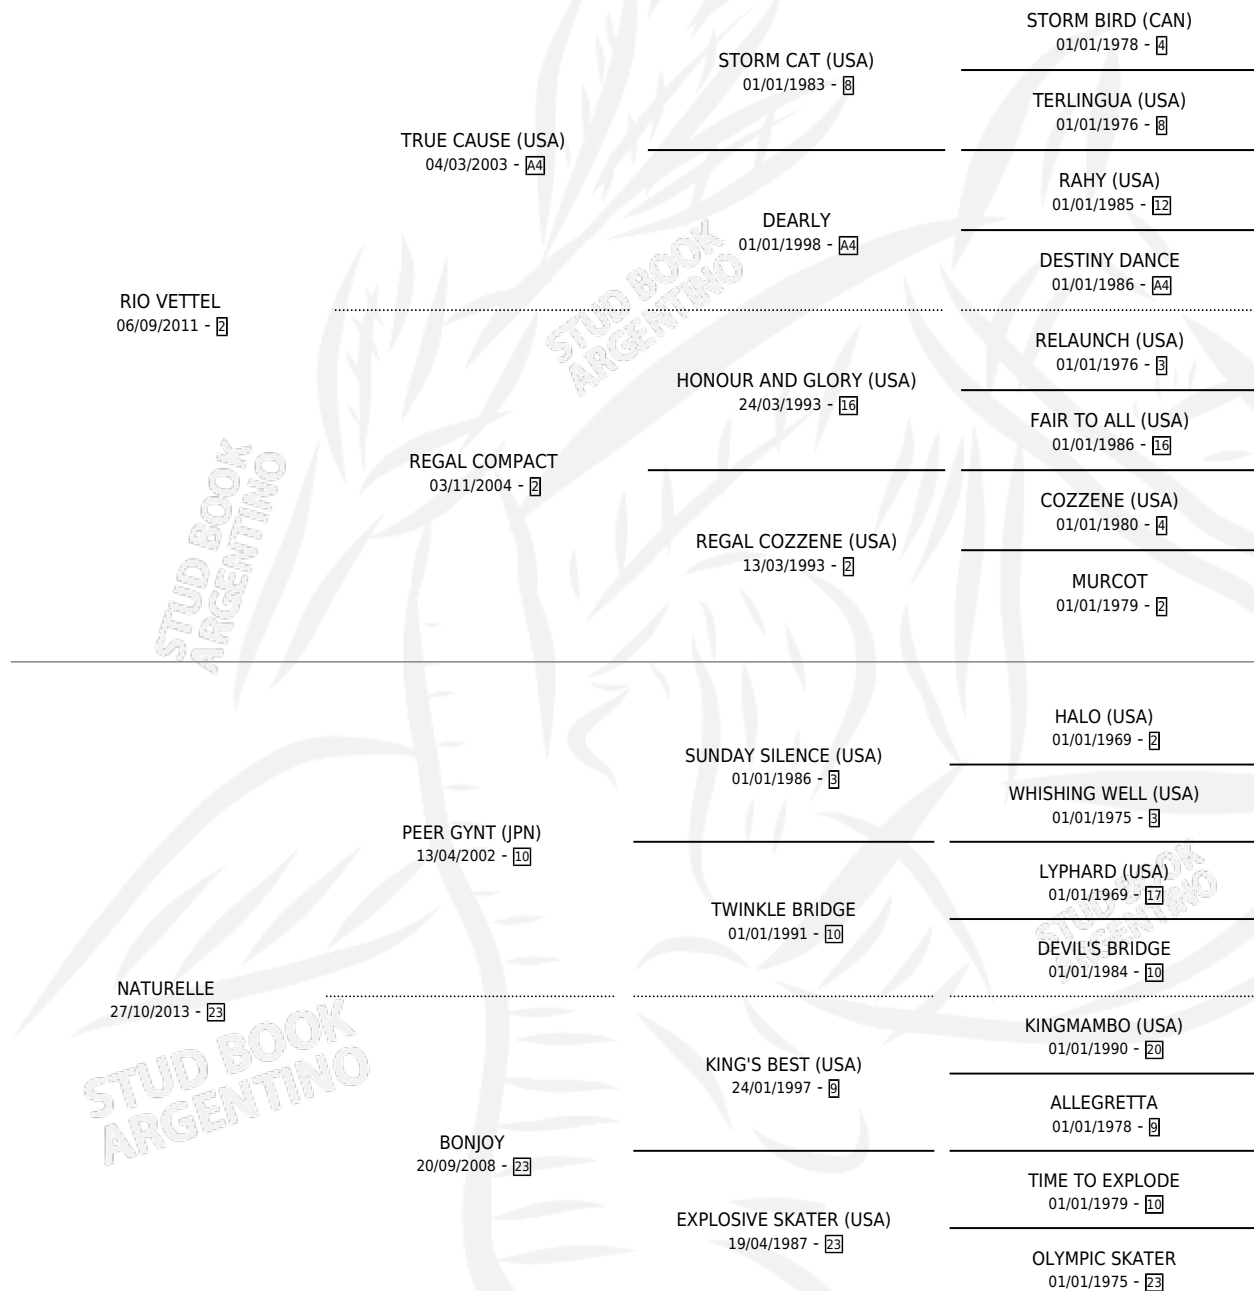

RIO TIGRIS

por RIO VETTEL y NATURELLE por PEER GYNT (JPN)

Argentina · Macho · Zaino · SP · 11/08/2021
Familia 23-b · Volumen 44

ESTADO

TIPIFICACIÓN SANGUÍNEA	X
TIPIFICACIÓN POR ADN	✓
PASAPORTE	✓
IDENTIFICACIÓN POR MICROCHIP	✓
REPRODUCTOR	X

Lugar de nacimiento: Loma Linda
Criador: Fraguas Francisco

PEDIGREE

RIO TIGRIS

Datos oficiales del Stud Book Argentino

Documento generado el 07/05/2026

studbook.org.ar