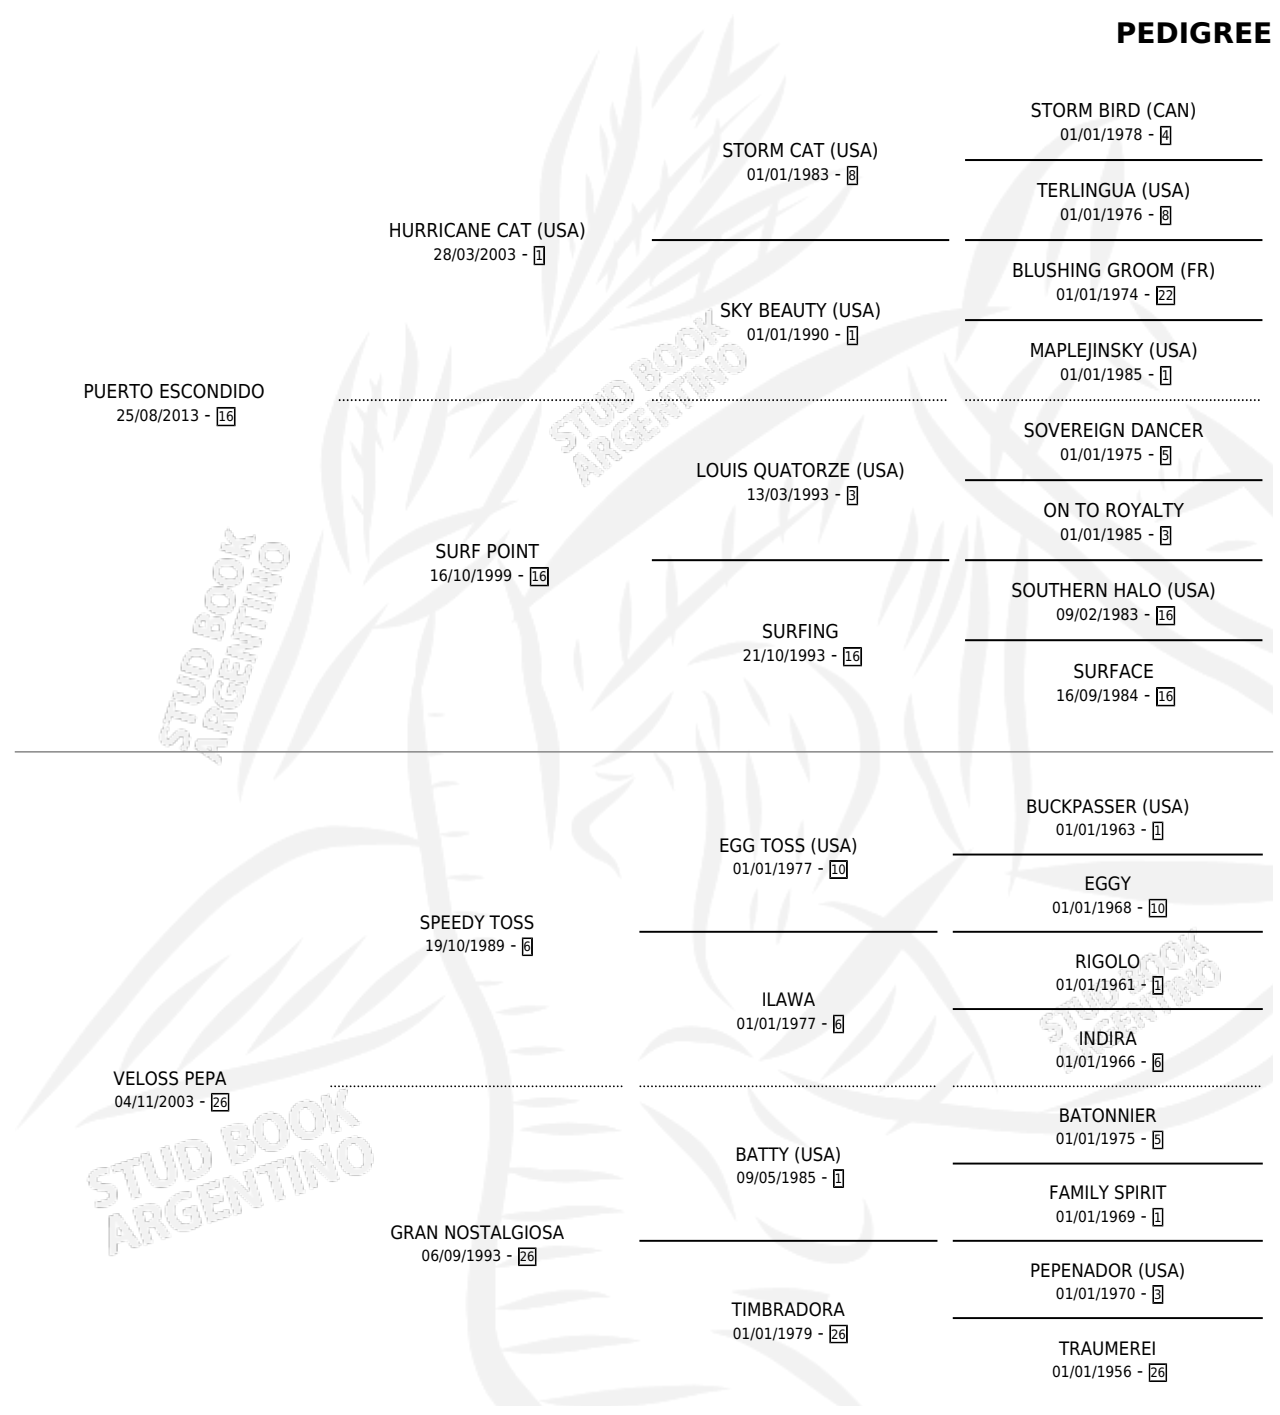

PEPITA ESCONDIDA

por **PUERTO ESCONDIDO** y **VELOSS PEPA** por **SPEEDY TOSS**

Argentina · Hembra · Zaino · SP · 10/08/2021
Familia 26 · Volumen 44

ESTADO

TIPIFICACIÓN SANGUÍNEA	X
TIPIFICACIÓN POR ADN	✓
PASAPORTE	✓
IDENTIFICACIÓN POR MICROCHIP	✓
REPRODUCTOR	X

Lugar de nacimiento: La Eterna Cecilia
Criador: La Eterna Cecilia

PEDIGREE