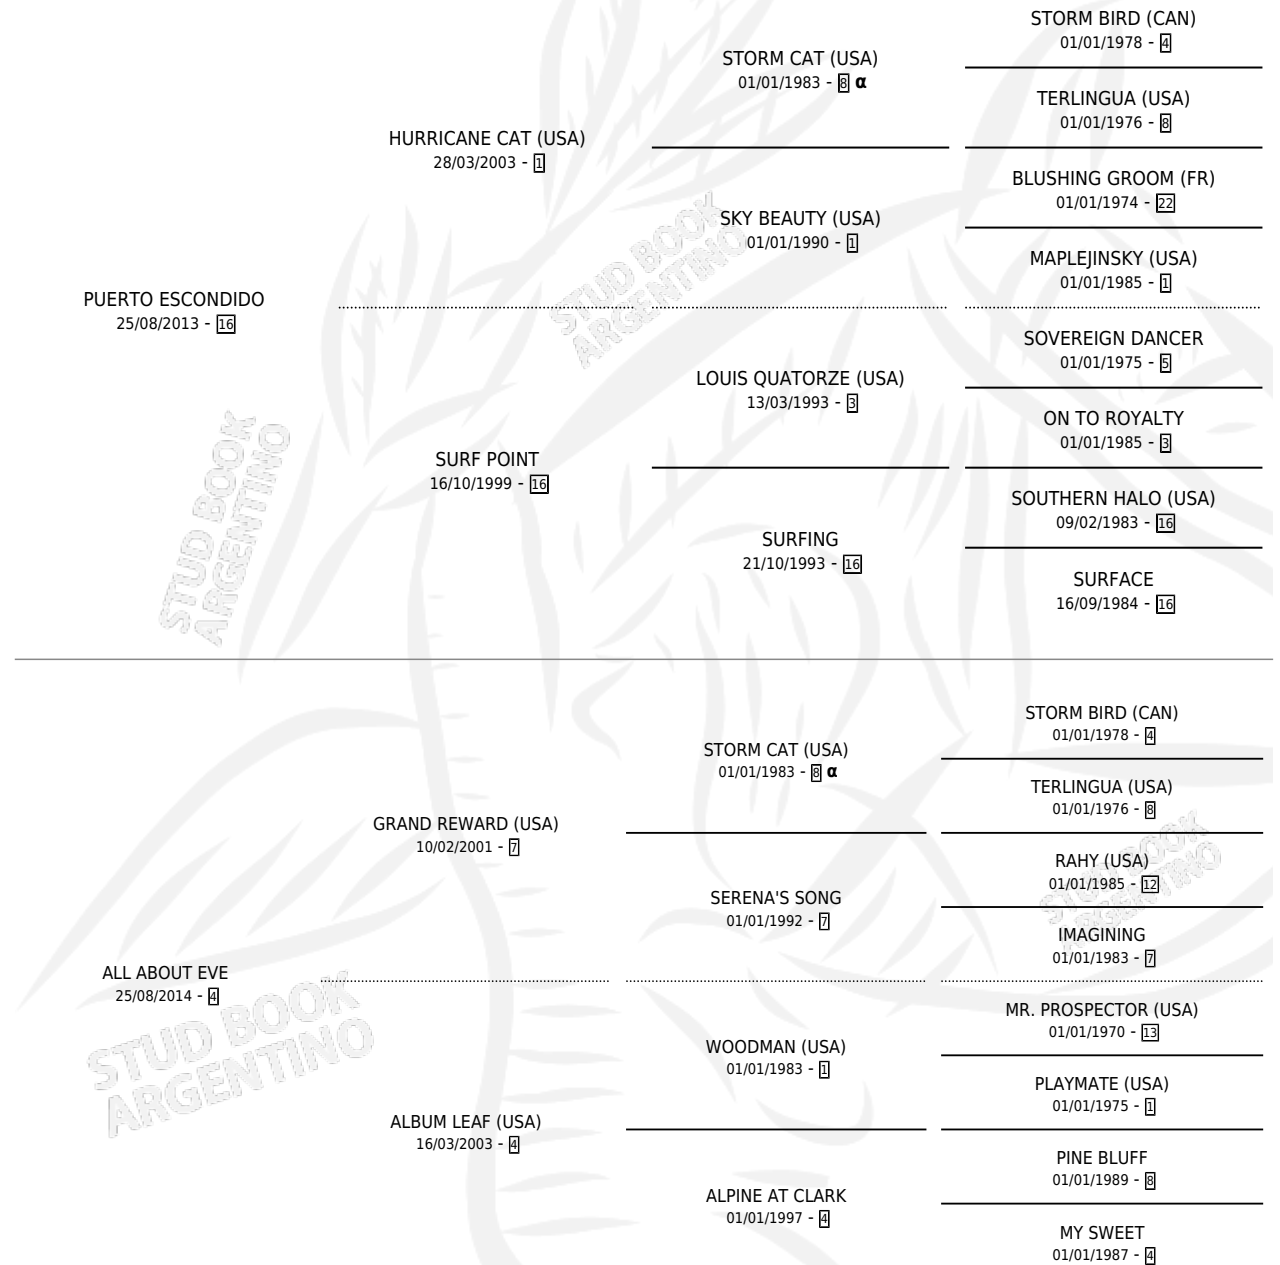

ABOUT ESCONDIDA

por **PUERTO ESCONDIDO** y **ALL ABOUT EVE** por **GRAND REWARD (USA)**

Argentina · Hembra · Zaino Colorado · SP · 21/08/2021
Familia 4-m · Volumen 44

ESTADO

TIPIFICACIÓN SANGUÍNEA	X
TIPIFICACIÓN POR ADN	✓
PASAPORTE	✓
IDENTIFICACIÓN POR MICROCHIP	✓
REPRODUCTOR	X

Lugar de nacimiento: La Eterna Cecilia

Criador: La Eterna Cecilia

PEDIGREE

INBREEDING : α

CAMPAÑA

Solo carreras oficiales de Argentina

POR EDAD

EDAD	CC	1°	2°	3°	4°	5°	NP	CLC	CLG	CLCG1	CLGG1	IMPORTE	GANANCIA / CC
3 AÑOS	5	0	0	0	1	0	4	0	0	0	0	\$719,800	\$143,960
TOTALES	5	0	0	0	1	0	4	0	0	0	0	\$719,800	\$143,960
%		0.0%	0.0%	0.0%	20.0%	0.0%	80.0%	0.0%	0.0%	0.0%	0.0%		

No placés en La Plata en 5 carreras disputadas.

POR DISTANCIA

HIPODROMO	CC	1°	2°	3°	4°	5°	NP	CLC	CLG	CLCG1	CLGG1	IMPORTE
LA PLATA	5	0	0	0	1	0	4	0	0	0	0	\$719,800
1000 MTS	3	0	0	0	1	0	2	0	0	0	0	\$484,100
1400 MTS	2	0	0	0	0	0	2	0	0	0	0	\$235,700