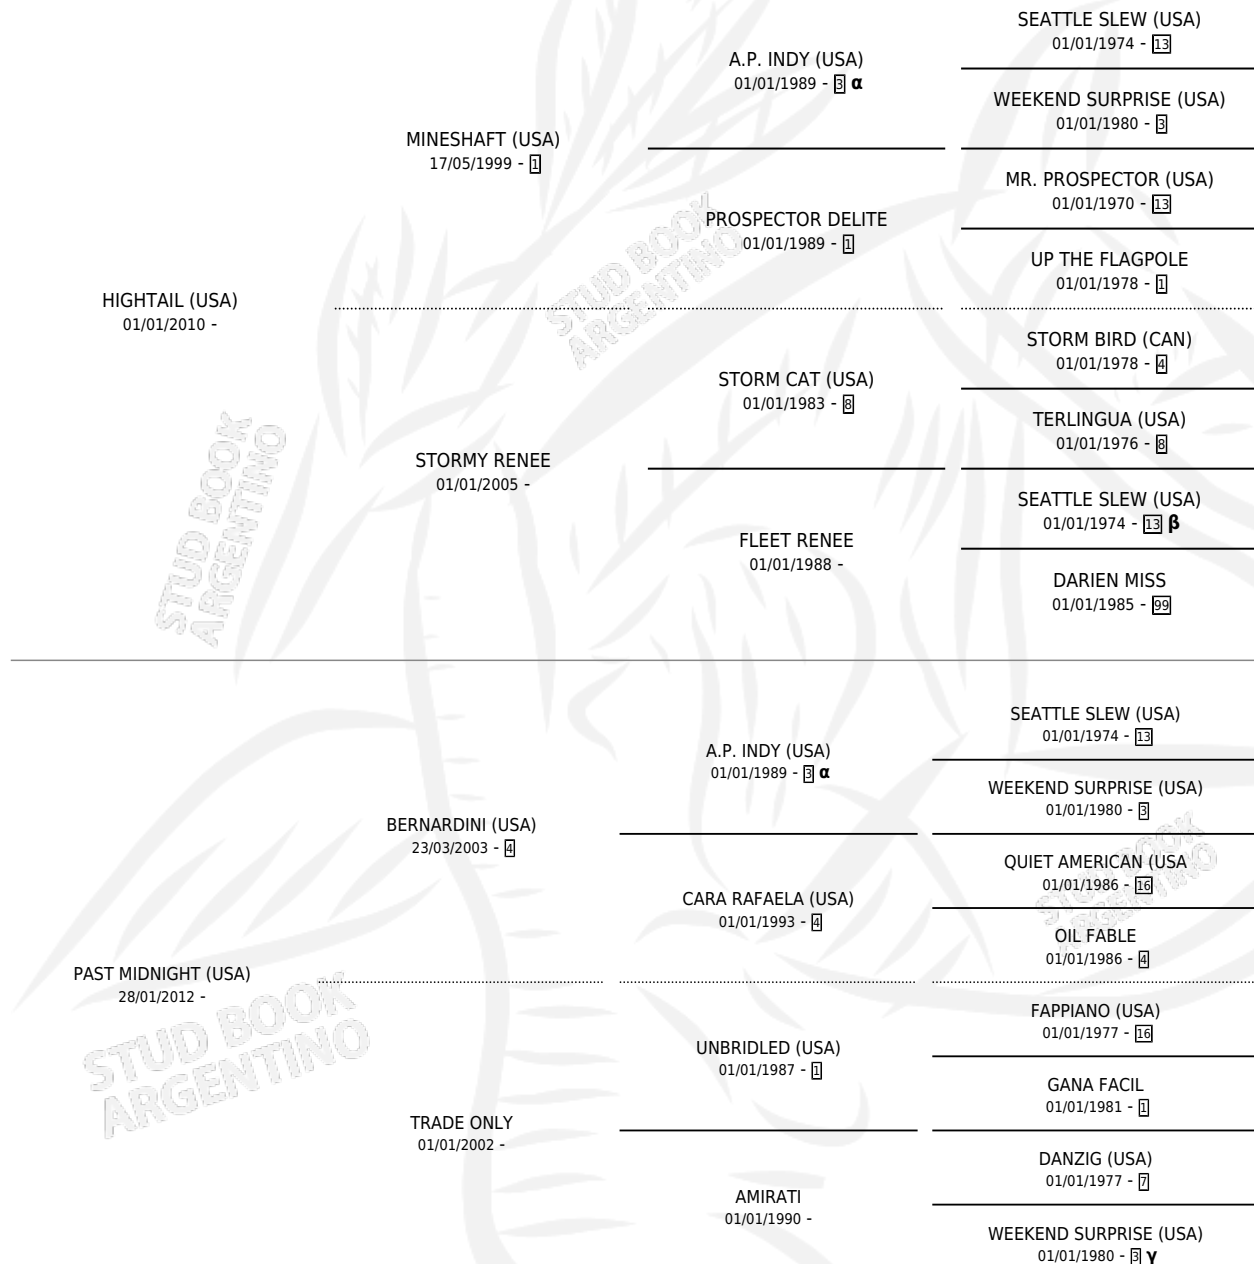

# ALL NIGHT LONG

por HIGHTAIL (USA) y PAST MIDNIGHT (USA) por  
BERNARDINI (USA)

Argentina · Hembra · Zaino · SP · 18/04/2021  
Familia · Volumen 44

## ESTADO

TIPIFICACIÓN SANGUÍNEA	X
TIPIFICACIÓN POR ADN	✓
PASAPORTE	✓
IDENTIFICACIÓN POR MICROCHIP	✓
REPRODUCTOR	X

**Lugar de nacimiento:** La Valkiria  
**Criador:** La Valkiria

## PEDIGREE

INBREEDING :  $\alpha, \beta, \gamma$