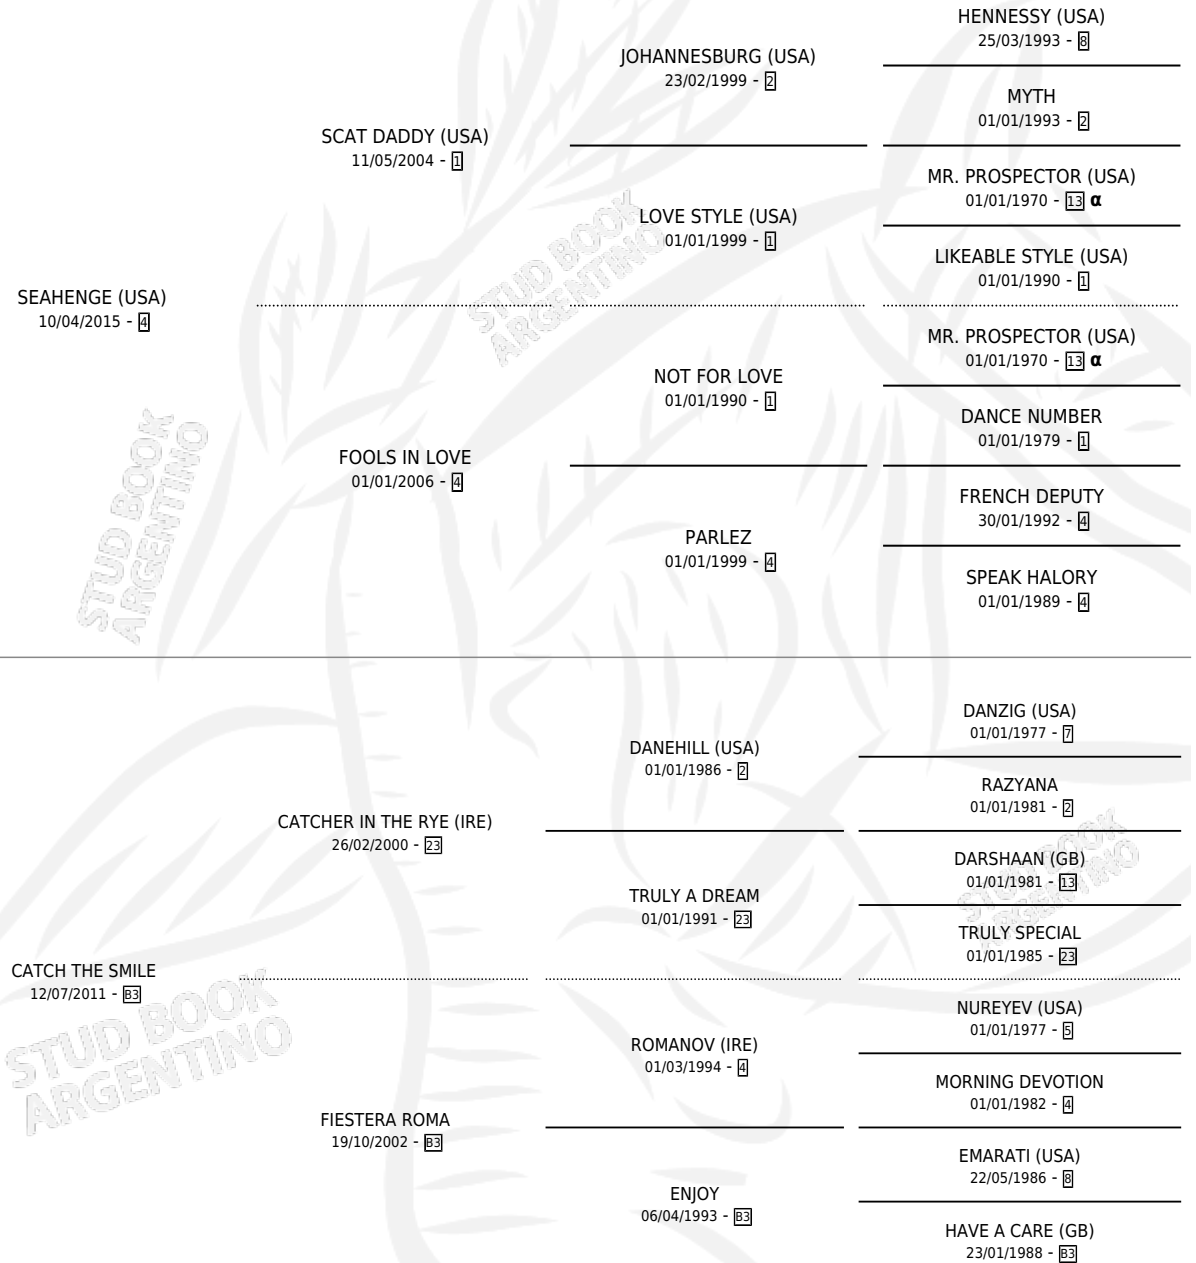

RUIDO MAGICO

por SEAHENGE (USA) y CATCH THE SMILE por CATCHER
IN THE RYE (IRE)

Argentina · Macho · Zaino · SP · 04/09/2021
Familia B3 · Volumen 44

ESTADO

TIPIFICACIÓN SANGUÍNEA	X
TIPIFICACIÓN POR ADN	✓
PASAPORTE	✓
IDENTIFICACIÓN POR MICROCHIP	✓
REPRODUCTOR	X

Lugar de nacimiento: Ferre
Criador: Mara Ferre S.R.L.

PEDIGREE

INBREEDING : α