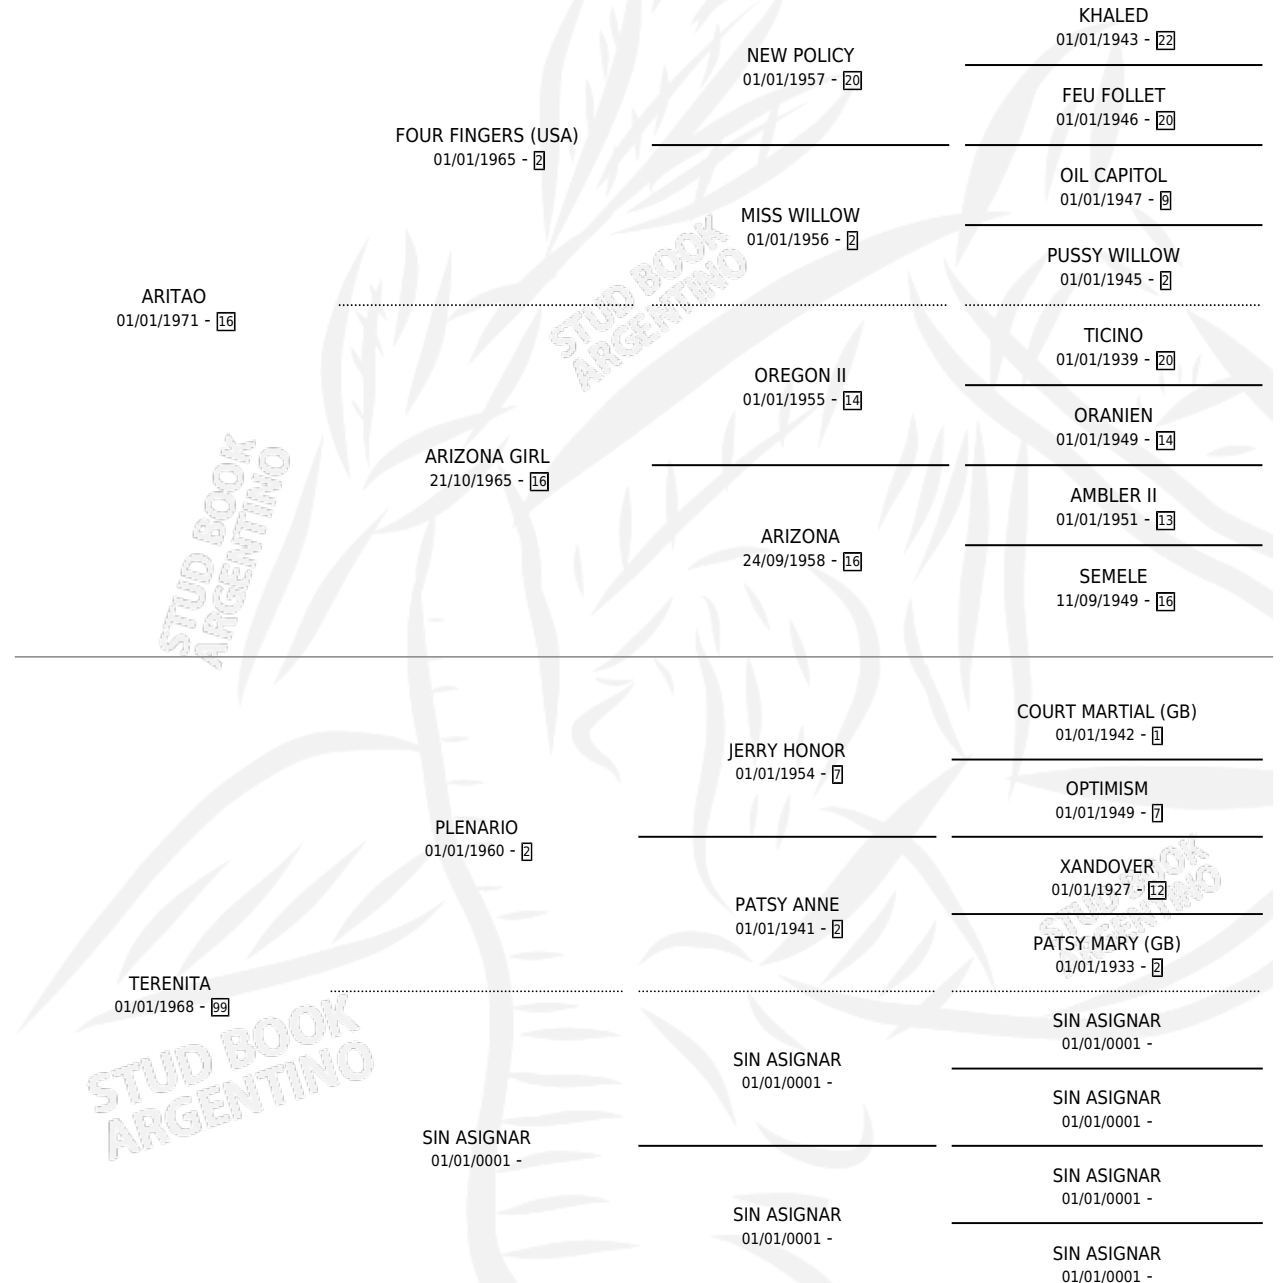

ARITERO

por ARITAO y TERENITA por PLENARIO

Argentina · Macho · Tordillo · SP · 01/01/1978
Familia 99 · Volumen 30

ESTADO

| | |
|------------------------------|---|
| TIPIFICACIÓN SANGUÍNEA | X |
| TIPIFICACIÓN POR ADN | X |
| PASAPORTE | X |
| IDENTIFICACIÓN POR MICROCHIP | X |
| REPRODUCTOR | ✓ |

Lugar de nacimiento: Campo particular

Criador: Sin dato

~

HIJOS

| | MACHOS | HEMBRAS |
|-----------------|--------|---------|
| 2 NACIERON | 0 | 2 |
| SIN ACTUACIONES | | |

PEDIGREE

SERVICIOS PADRILLO

| TEMPORADA | HARAS | SERVICIO | NAC. | EFFECTIVIDAD |
|------------------|----------------------|-----------------|-------------|---------------------|
| 1986 | IMPORTADO EN VIENTRE | 4 | 0 | 0.00 % |
| 1985 | IMPORTADO EN VIENTRE | 13 | 0 | 0.00 % |
| 0 | IMPORTADO EN VIENTRE | 7 | 2 | 28.57 % |