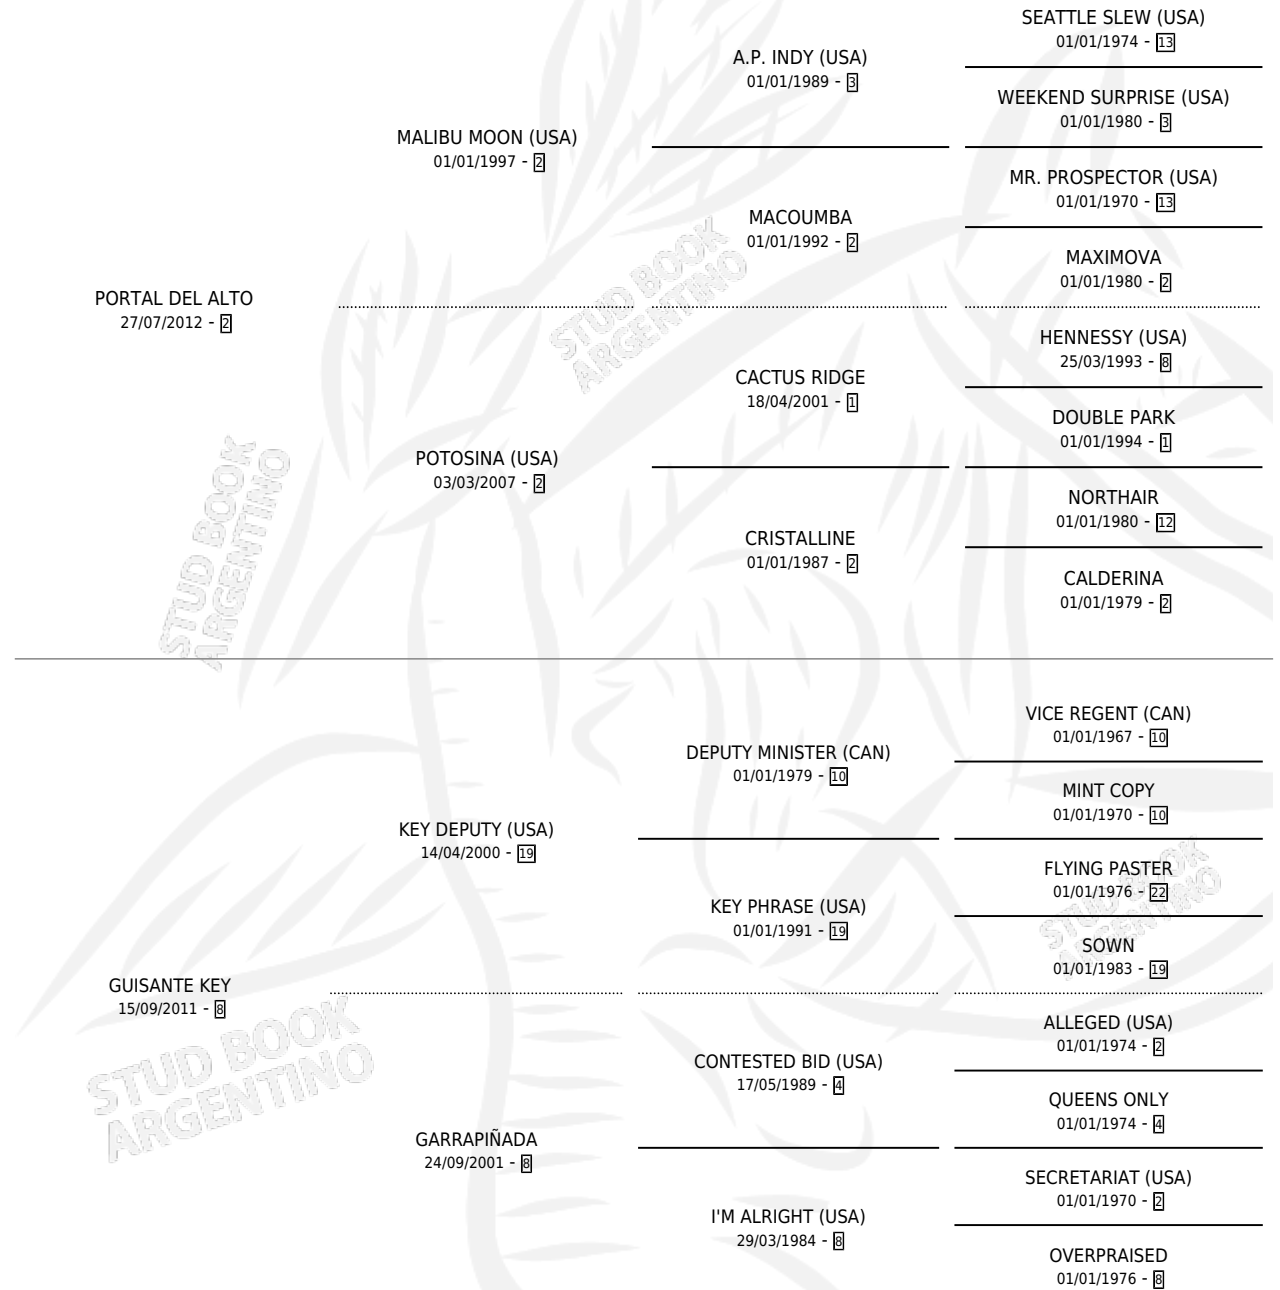

ALTO RAULO

por **PORTAL DEL ALTO** y **GUISANTE KEY** por **KEY DEPUTY (USA)**

Argentina · Macho · Zaino · SP · 30/08/2020
Familia 8-c · Volumen 44

ESTADO

TIPIFICACIÓN SANGUÍNEA	X
TIPIFICACIÓN POR ADN	X
PASAPORTE	X
IDENTIFICACIÓN POR MICROCHIP	X
REPRODUCTOR	X

Lugar de nacimiento: Rodeo Chico

Criador: Rigo Leonardo Andres

PEDIGREE

ALTO RAULO

Datos oficiales del Stud Book Argentino

Documento generado el 09/05/2026

studbook.org.ar